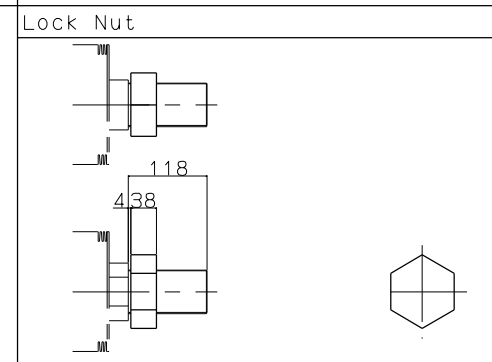

Stroke	L
100	272
150	322
200	372
250	422
300	472
350	522
400	572
500	672
600	772
700	872
800	972
900	1072
1000	1172

Stroke	JC
0~250	181
251~400	211
401~630	271
631~1000	351

JIS Symbol

Model:
 CP611-J(C)(E)-FB-300X350
 CP611H-J(C)(E)-FB-300X350
 CP611S2-J(C)(E)-FB-300X350
 CP611S2H-J(C)(E)-FB-300X350
 CP665-J(C)(E)-FB-300X350