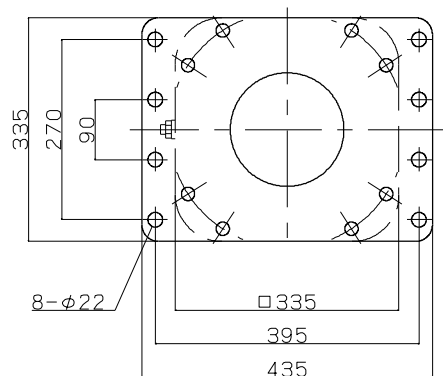

Stroke	L
100	272
150	322
200	372
250	422
300	472
350	522
400	572
500	672
600	772
700	872
800	972
900	1072
1000	1172

Stroke	JC
0~250	181
251~400	211
401~630	271
631~1000	351

JIS Symbol

Model:
 CP611-J(C)(E)-FB-300X350
 CP611H-J(C)(E)-FB-300X350
 CP611S2-J(C)(E)-FB-300X350
 CP611S2H-J(C)(E)-FB-300X350
 CP665-J(C)(E)-FB-300X350