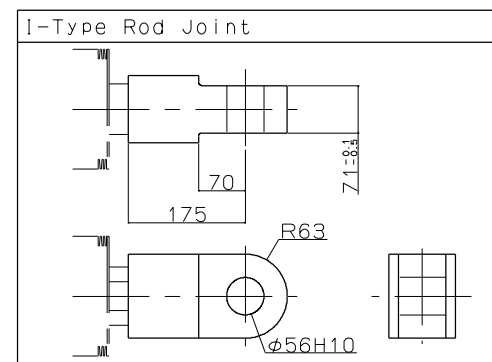

Stroke	L
100	272
150	322
200	372
250	422
300	472
350	522
400	572
500	672
600	772
700	872
800	972
900	1072
1000	1172

Stroke	JC
0~250	181
251~400	211
401~630	271
631~1000	351

JIS Symbol

Model:
 CP611-J(C)(E)-FB-300X350
 CP611H-J(C)(E)-FB-300X350
 CP611S2-J(C)(E)-FB-300X350
 CP611S2H-J(C)(E)-FB-300X350
 CP665-J(C)(E)-FB-300X350