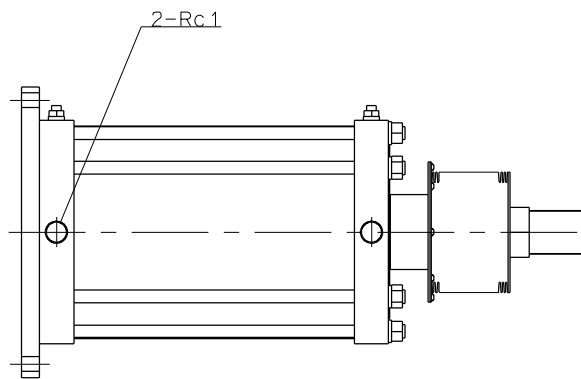

Stroke	L
100	272
150	322
200	372
250	422
300	472
350	522
400	572
500	672
600	772
700	872
800	972
900	1072
1000	1172

Stroke	JC
0~250	181
251~400	211
401~630	271
631~1000	351

JIS Symbol

Model:
 CP611-J(C)(E)-FB-300X350
 CP611H-J(C)(E)-FB-300X350
 CP611S2-J(C)(E)-FB-300X350
 CP611S2H-J(C)(E)-FB-300X350
 CP665-J(C)(E)-FB-300X350