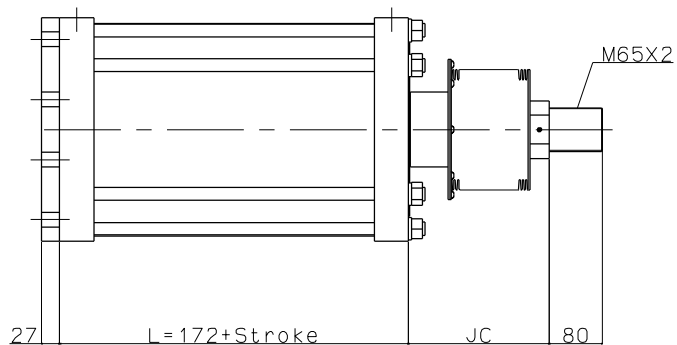

Stroke	L
100	272
150	322
200	372
250	422
300	472
350	522
400	572
500	672
600	772
700	872
800	972
900	1072
1000	1172

Stroke	JC
0~250	181
251~400	211
401~630	271
631~1000	351

JIS Symbol

Model:
 CP611-J(C)(E)-FB-300X350
 CP611H-J(C)(E)-FB-300X350
 CP611S2-J(C)(E)-FB-300X350
 CP611S2H-J(C)(E)-FB-300X350
 CP665-J(C)(E)-FB-300X350