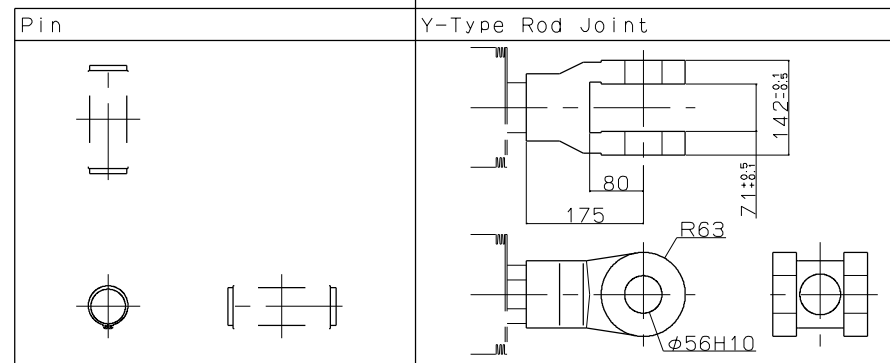

Stroke	L
100	272
150	322
200	372
250	422
300	472
350	522
400	572
500	672
600	772
700	872
800	972
900	1072
1000	1172

Stroke	JC
0~250	181
251~400	211
401~630	271
631~1000	351

JIS Symbol

Model:
 CP611-J(C)(E)-FB-300X350
 CP611H-J(C)(E)-FB-300X350
 CP611S2-J(C)(E)-FB-300X350
 CP611S2H-J(C)(E)-FB-300X350
 CP665-J(C)(E)-FB-300X350