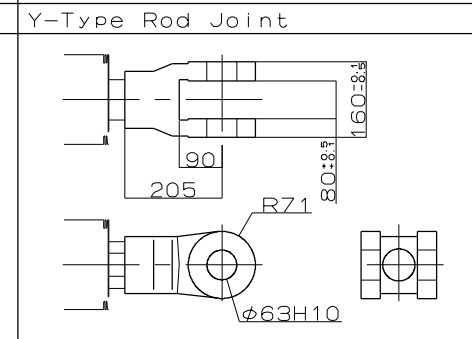

Stroke	L
100	277
150	327
200	377
250	427
300	477
350	527
400	577
500	677
600	777
700	877
800	977
900	1077
1000	1177

Stroke	JC
0~250	186
251~400	216
401~630	276
631~1000	356

Model:
 CP611-J(C)(E)-FB-350X400
 CP611H-J(C)(E)-FB-350X400
 CP611S2-J(C)(E)-FB-350X400
 CP611S2H-J(C)(E)-FB-350X400
 CP665-J(C)(E)-FB-350X400

Maker: KONAN

File Name: CP61-J-FB-350