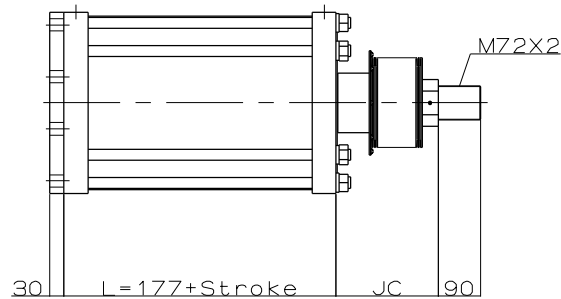

Stroke	L
100	277
150	327
200	377
250	427
300	477
350	527
400	577
500	677
600	777
700	877
800	977
900	1077
1000	1177

Stroke	JC
0~250	186
251~400	216
401~630	276
631~1000	356

Model:
 CP611-J(C)(E)-FB-350X400
 CP611H-J(C)(E)-FB-350X400
 CP611S2-J(C)(E)-FB-350X400
 CP611S2H-J(C)(E)-FB-350X400
 CP665-J(C)(E)-FB-350X400