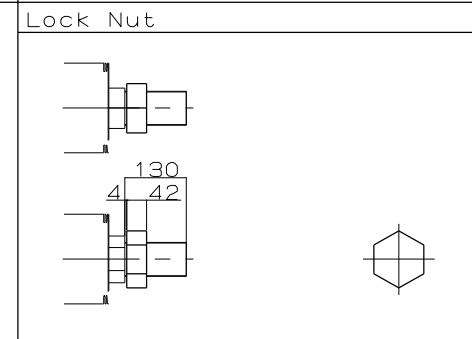

Stroke	L
100	277
150	327
200	377
250	427
300	477
350	527
400	577
500	677
600	777
700	877
800	977
900	1077
1000	1177

Stroke	JC
0~250	186
251~400	216
401~630	276
631~1000	356

Model:
 CP611-J(C)(E)-FB-350X400
 CP611H-J(C)(E)-FB-350X400
 CP611S2-J(C)(E)-FB-350X400
 CP611S2H-J(C)(E)-FB-350X400
 CP665-J(C)(E)-FB-350X400