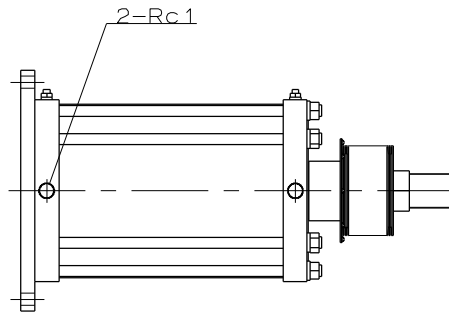

Stroke	L
100	277
150	327
200	377
250	427
300	477
350	527
400	577
500	677
600	777
700	877
800	977
900	1077
1000	1177

Stroke	JC
0~250	186
251~400	216
401~630	276
631~1000	356

Model:
 CP611-J(C)(E)-FB-350X400
 CP611H-J(C)(E)-FB-350X400
 CP611S2-J(C)(E)-FB-350X400
 CP611S2H-J(C)(E)-FB-350X400
 CP665-J(C)(E)-FB-350X400