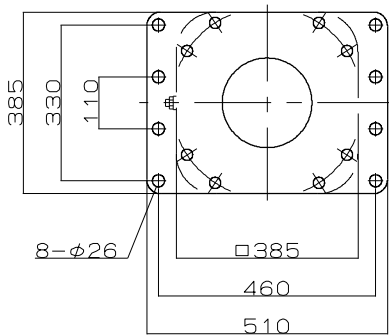

Stroke	L
100	277
150	327
200	377
250	427
300	477
350	527
400	577
500	677
600	777
700	877
800	977
900	1077
1000	1177

Stroke	JC
0~250	186
251~400	216
401~630	276
631~1000	356

Model:
 CP611-J(C)(E)-FB-350X400
 CP611H-J(C)(E)-FB-350X400
 CP611S2-J(C)(E)-FB-350X400
 CP611S2H-J(C)(E)-FB-350X400
 CP665-J(C)(E)-FB-350X400