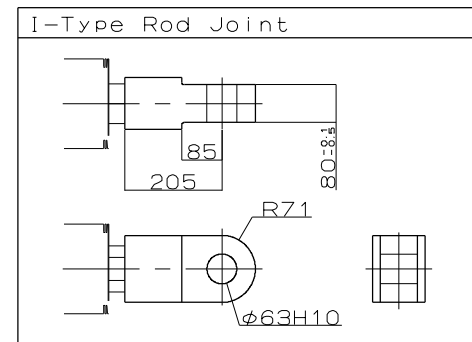

Stroke	L
100	277
150	327
200	377
250	427
300	477
350	527
400	577
500	677
600	777
700	877
800	977
900	1077
1000	1177

Stroke	JC
0~250	186
251~400	216
401~630	276
631~1000	356

Model:
 CP611-J(C)(E)-FB-350X400
 CP611H-J(C)(E)-FB-350X400
 CP611S2-J(C)(E)-FB-350X400
 CP611S2H-J(C)(E)-FB-350X400
 CP665-J(C)(E)-FB-350X400