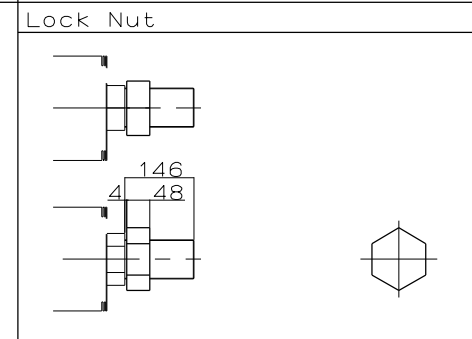

Stroke	L
100	302
150	352
200	402
250	452
300	502
350	552
400	602
500	702
600	802
700	902
800	1002
900	1102
1000	1202

Stroke	JC
0~250	205
251~400	245
401~630	295
631~1000	385

JIS Symbol

Model:
 CP611-J(C)(E)-FB-400X400
 CP611H-J(C)(E)-FB-400X400
 CP611S2-J(C)(E)-FB-400X400
 CP611S2H-J(C)(E)-FB-400X400
 CP665-J(C)(E)-FB-400X400