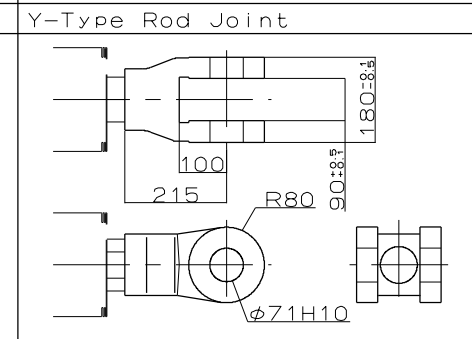

Stroke	L
100	302
150	352
200	402
250	452
300	502
350	552
400	602
500	702
600	802
700	902
800	1002
900	1102
1000	1202

Stroke	JC
0~250	205
251~400	245
401~630	295
631~1000	385

JIS Symbol

Model:
 CP611-J(C)(E)-FB-400X400
 CP611H-J(C)(E)-FB-400X400
 CP611S2-J(C)(E)-FB-400X400
 CP611S2H-J(C)(E)-FB-400X400
 CP665-J(C)(E)-FB-400X400

Maker: KONAN

File Name: CP61-J-FB-400