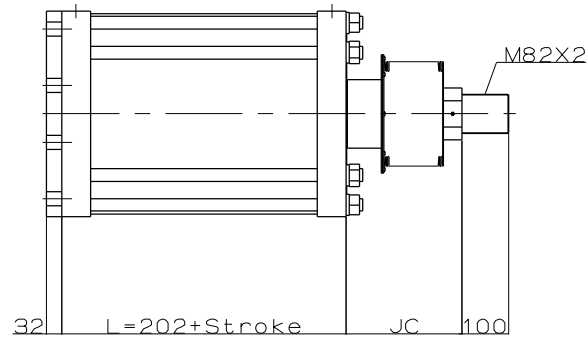

Stroke	L
100	302
150	352
200	402
250	452
300	502
350	552
400	602
500	702
600	802
700	902
800	1002
900	1102
1000	1202

Stroke	JC
0~250	205
251~400	245
401~630	295
631~1000	385

JIS Symbol

Model:
 CP611-J(C)(E)-FB-400X400
 CP611H-J(C)(E)-FB-400X400
 CP611S2-J(C)(E)-FB-400X400
 CP611S2H-J(C)(E)-FB-400X400
 CP665-J(C)(E)-FB-400X400