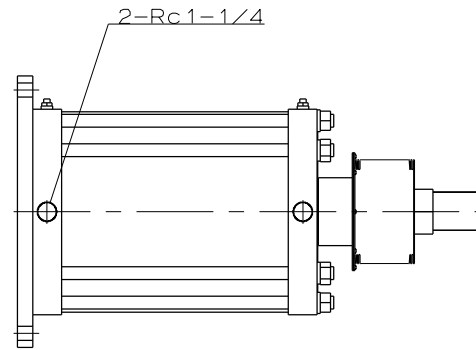

Stroke	L
100	302
150	352
200	402
250	452
300	502
350	552
400	602
500	702
600	802
700	902
800	1002
900	1102
1000	1202

Stroke	JC
0~250	205
251~400	245
401~630	295
631~1000	385

JIS Symbol

Model:
 CP611-J(C)(E)-FB-400X400
 CP611H-J(C)(E)-FB-400X400
 CP611S2-J(C)(E)-FB-400X400
 CP611S2H-J(C)(E)-FB-400X400
 CP665-J(C)(E)-FB-400X400