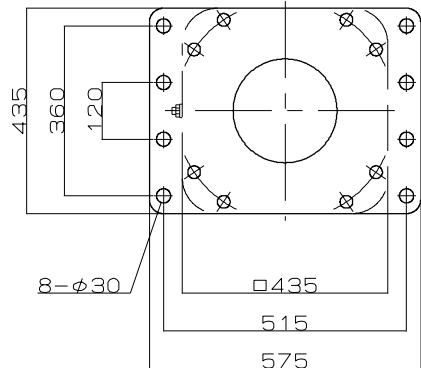

Stroke	L
100	302
150	352
200	402
250	452
300	502
350	552
400	602
500	702
600	802
700	902
800	1002
900	1102
1000	1202

Stroke	JC
0~250	205
251~400	245
401~630	295
631~1000	385

JIS Symbol

Model:
 CP611-J(C)(E)-FB-400X400
 CP611H-J(C)(E)-FB-400X400
 CP611S2-J(C)(E)-FB-400X400
 CP611S2H-J(C)(E)-FB-400X400
 CP665-J(C)(E)-FB-400X400