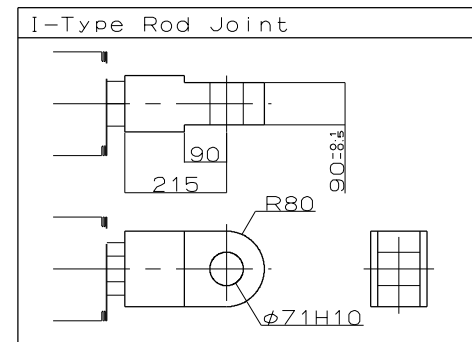

Stroke	L
100	302
150	352
200	402
250	452
300	502
350	552
400	602
500	702
600	802
700	902
800	1002
900	1102
1000	1202

Stroke	JC
0~250	205
251~400	245
401~630	295
631~1000	385

JIS Symbol

Model:
 CP611-J(C)(E)-FB-400X400
 CP611H-J(C)(E)-FB-400X400
 CP611S2-J(C)(E)-FB-400X400
 CP611S2H-J(C)(E)-FB-400X400
 CP665-J(C)(E)-FB-400X400