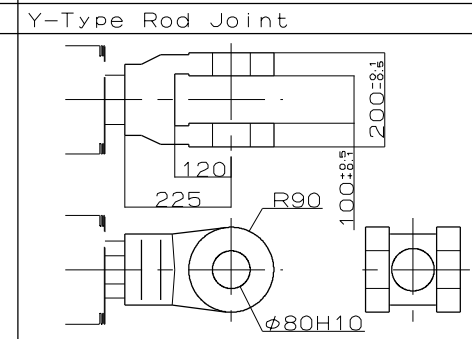

Stroke	L
100	312
150	362
200	412
250	462
300	512
350	562
400	612
500	712
600	812
700	912
800	1012
900	1112
1000	1212

Stroke	JC
0~250	204
251~400	234
401~630	294
631~1000	374

Model:
 CP611-J(C)(E)-FB-450X400
 CP611H-J(C)(E)-FB-450X400
 CP611S2-J(C)(E)-FB-450X400
 CP611S2H-J(C)(E)-FB-450X400
 CP665-J(C)(E)-FB-450X400