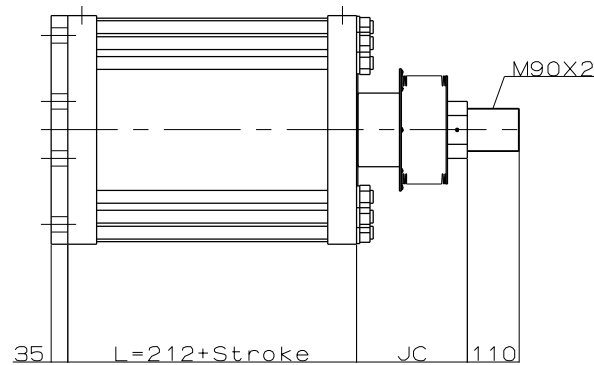

Stroke	L
100	312
150	362
200	412
250	462
300	512
350	562
400	612
500	712
600	812
700	912
800	1012
900	1112
1000	1212

Stroke	JC
0~250	204
251~400	234
401~630	294
631~1000	374

Model:
 CP611-J(C)(E)-FB-450X400
 CP611H-J(C)(E)-FB-450X400
 CP611S2-J(C)(E)-FB-450X400
 CP611S2H-J(C)(E)-FB-450X400
 CP665-J(C)(E)-FB-450X400