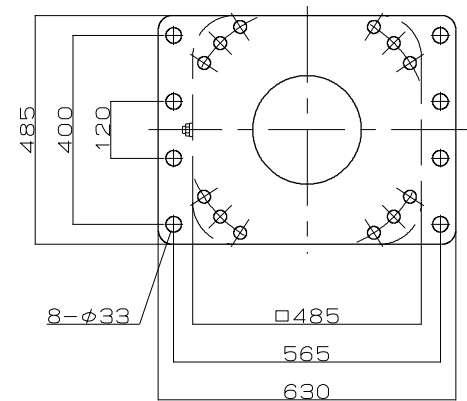

Stroke	L
100	312
150	362
200	412
250	462
300	512
350	562
400	612
500	712
600	812
700	912
800	1012
900	1112
1000	1212

Stroke	JC
0~250	204
251~400	234
401~630	294
631~1000	374

Model:
 CP611-J(C)(E)-FB-450X400
 CP611H-J(C)(E)-FB-450X400
 CP611S2-J(C)(E)-FB-450X400
 CP611S2H-J(C)(E)-FB-450X400
 CP665-J(C)(E)-FB-450X400