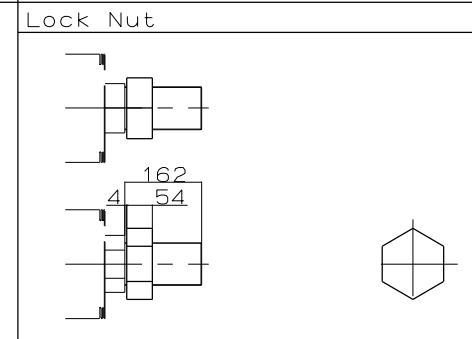

Stroke	L
100	312
150	362
200	412
250	462
300	512
350	562
400	612
500	712
600	812
700	912
800	1012
900	1112
1000	1212

Stroke	JC
0~250	204
251~400	234
401~630	294
631~1000	374

Model:
 CP611-J(C)(E)-FB-450X400
 CP611H-J(C)(E)-FB-450X400
 CP611S2-J(C)(E)-FB-450X400
 CP611S2H-J(C)(E)-FB-450X400
 CP665-J(C)(E)-FB-450X400