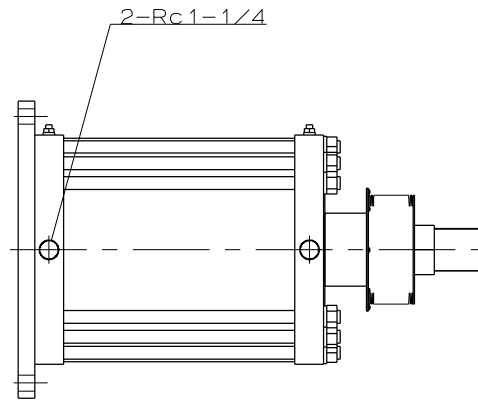

Stroke	L
100	312
150	362
200	412
250	462
300	512
350	562
400	612
500	712
600	812
700	912
800	1012
900	1112
1000	1212

Stroke	JC
0~250	204
251~400	234
401~630	294
631~1000	374

Model:
 CP611-J(C)(E)-FB-450X400
 CP611H-J(C)(E)-FB-450X400
 CP611S2-J(C)(E)-FB-450X400
 CP611S2H-J(C)(E)-FB-450X400
 CP665-J(C)(E)-FB-450X400