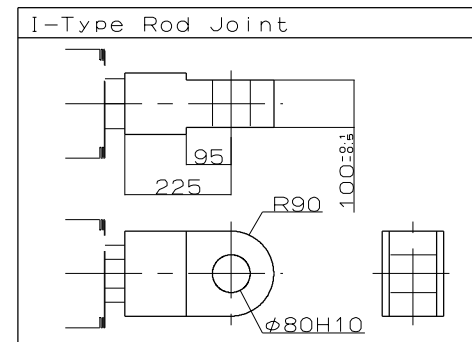

Stroke	L
100	312
150	362
200	412
250	462
300	512
350	562
400	612
500	712
600	812
700	912
800	1012
900	1112
1000	1212

Stroke	JC
0~250	204
251~400	234
401~630	294
631~1000	374

Model:
 CP611-J(C)(E)-FB-450X400
 CP611H-J(C)(E)-FB-450X400
 CP611S2-J(C)(E)-FB-450X400
 CP611S2H-J(C)(E)-FB-450X400
 CP665-J(C)(E)-FB-450X400