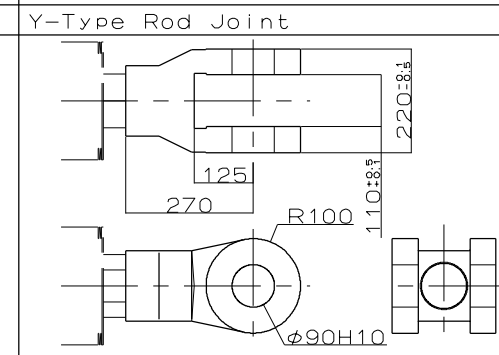

Stroke	L
100	317
150	367
200	417
250	467
300	517
350	567
400	617
500	717
600	817
700	917
800	1017
900	1117
1000	1217

Stroke	JC
0~250	220
251~400	260
401~630	310
631~1000	400

JIS Symbol

Model:  
 CP611-J(C)(E)-FB-500X400  
 CP611H-J(C)(E)-FB-500X400  
 CP611S2-J(C)(E)-FB-500X400  
 CP611S2H-J(C)(E)-FB-500X400  
 CP665-J(C)(E)-FB-500X400