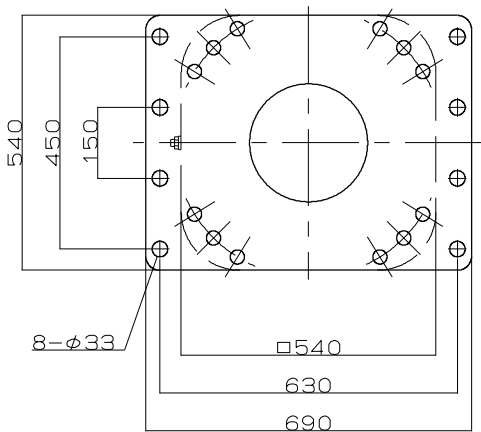

Stroke	L
100	317
150	367
200	417
250	467
300	517
350	567
400	617
500	717
600	817
700	917
800	1017
900	1117
1000	1217

Stroke	JC
0~250	220
251~400	260
401~630	310
631~1000	400

JIS Symbol

Model:  
 CP611-J(C)(E)-FB-500X400  
 CP611H-J(C)(E)-FB-500X400  
 CP611S2-J(C)(E)-FB-500X400  
 CP611S2H-J(C)(E)-FB-500X400  
 CP665-J(C)(E)-FB-500X400