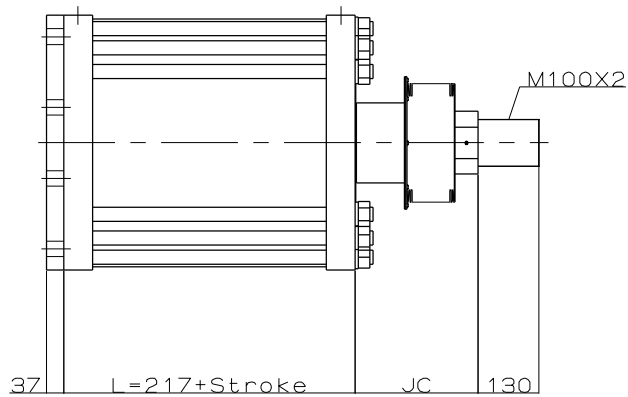

Stroke	L
100	317
150	367
200	417
250	467
300	517
350	567
400	617
500	717
600	817
700	917
800	1017
900	1117
1000	1217

Stroke	JC
0~250	220
251~400	260
401~630	310
631~1000	400

JIS Symbol

Model:  
 CP611-J(C)(E)-FB-500X400  
 CP611H-J(C)(E)-FB-500X400  
 CP611S2-J(C)(E)-FB-500X400  
 CP611S2H-J(C)(E)-FB-500X400  
 CP665-J(C)(E)-FB-500X400