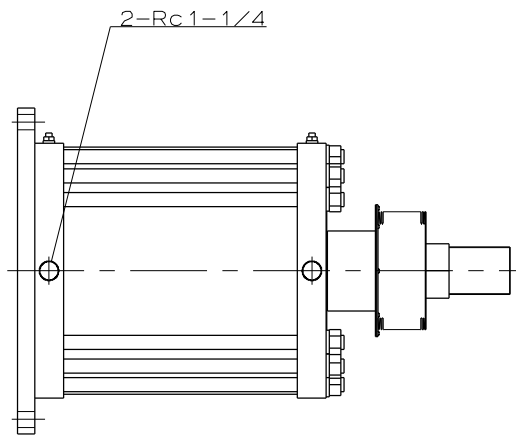

Stroke	L
100	317
150	367
200	417
250	467
300	517
350	567
400	617
500	717
600	817
700	917
800	1017
900	1117
1000	1217

Stroke	JC
0~250	220
251~400	260
401~630	310
631~1000	400

JIS Symbol

Model:  
 CP611-J(C)(E)-FB-500X400  
 CP611H-J(C)(E)-FB-500X400  
 CP611S2-J(C)(E)-FB-500X400  
 CP611S2H-J(C)(E)-FB-500X400  
 CP665-J(C)(E)-FB-500X400

Maker: KONAN

File Name: CP61-J-FB-500