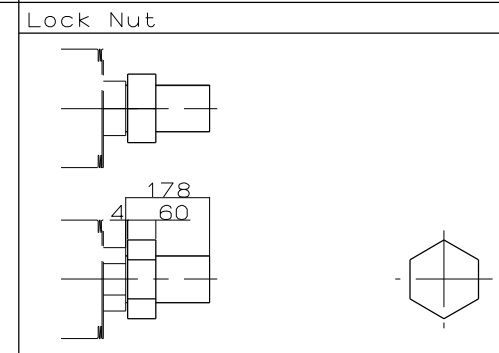

Stroke	L
100	317
150	367
200	417
250	467
300	517
350	567
400	617
500	717
600	817
700	917
800	1017
900	1117
1000	1217

Stroke	JC
0~250	220
251~400	260
401~630	310
631~1000	400

JIS Symbol

Model:  
 CP611-J(C)(E)-FB-500X400  
 CP611H-J(C)(E)-FB-500X400  
 CP611S2-J(C)(E)-FB-500X400  
 CP611S2H-J(C)(E)-FB-500X400  
 CP665-J(C)(E)-FB-500X400