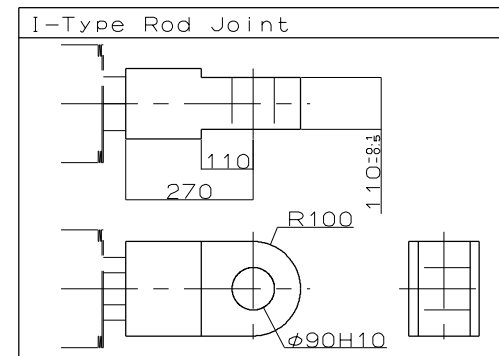

Stroke	L
100	317
150	367
200	417
250	467
300	517
350	567
400	617
500	717
600	817
700	917
800	1017
900	1117
1000	1217

Stroke	JC
0~250	220
251~400	260
401~630	310
631~1000	400

JIS Symbol

Model:  
 CP611-J(C)(E)-FB-500X400  
 CP611H-J(C)(E)-FB-500X400  
 CP611S2-J(C)(E)-FB-500X400  
 CP611S2H-J(C)(E)-FB-500X400  
 CP665-J(C)(E)-FB-500X400