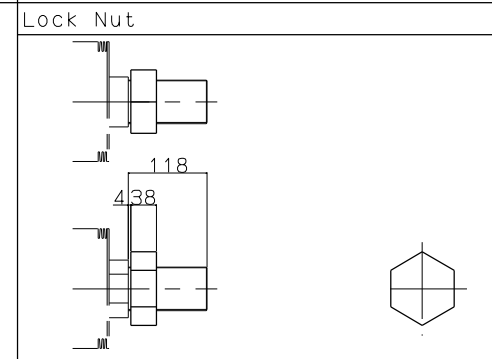

Stroke	L
100	272
150	322
200	372
250	422
300	472
350	522
400	572
500	672
600	772
700	872
800	972
900	1072
1000	1172

Stroke	JC
0~250	181
251~400	211
401~630	271
631~1000	351

JIS Symbol

Model:
 CP611-J(C)(E)-LB-300X350
 CP611H-J(C)(E)-LB-300X350
 CP611S2-J(C)(E)-LB-300X350
 CP611S2H-J(C)(E)-LB-300X350
 CP665-J(C)(E)-LB-300X350