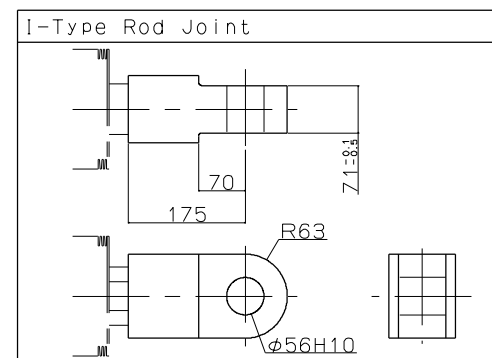

Stroke	L
100	272
150	322
200	372
250	422
300	472
350	522
400	572
500	672
600	772
700	872
800	972
900	1072
1000	1172

Stroke	JC
0~250	181
251~400	211
401~630	271
631~1000	351

JIS Symbol

Model:
 CP611-J(C)(E)-LB-300X350
 CP611H-J(C)(E)-LB-300X350
 CP611S2-J(C)(E)-LB-300X350
 CP611S2H-J(C)(E)-LB-300X350
 CP665-J(C)(E)-LB-300X350