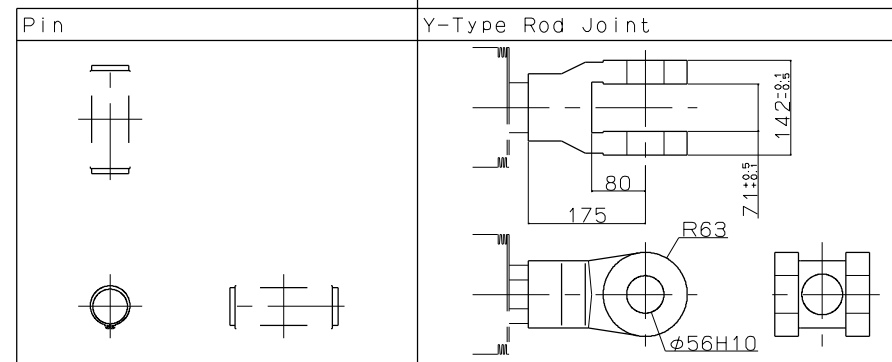

Stroke	L
100	272
150	322
200	372
250	422
300	472
350	522
400	572
500	672
600	772
700	872
800	972
900	1072
1000	1172

Stroke	JC
0~250	181
251~400	211
401~630	271
631~1000	351

JIS Symbol

Model:
 CP611-J(C)(E)-LB-300X350
 CP611H-J(C)(E)-LB-300X350
 CP611S2-J(C)(E)-LB-300X350
 CP611S2H-J(C)(E)-LB-300X350
 CP665-J(C)(E)-LB-300X350