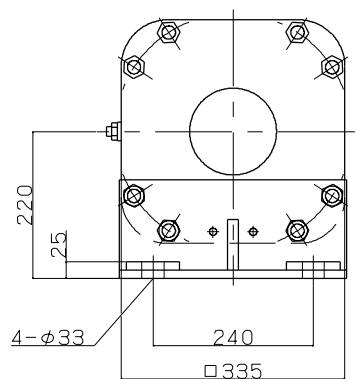

Stroke	L
100	272
150	322
200	372
250	422
300	472
350	522
400	572
500	672
600	772
700	872
800	972
900	1072
1000	1172

Stroke	JC
0~250	181
251~400	211
401~630	271
631~1000	351

JIS Symbol

Model:
 CP611-J(C)(E)-LB-300X350
 CP611H-J(C)(E)-LB-300X350
 CP611S2-J(C)(E)-LB-300X350
 CP611S2H-J(C)(E)-LB-300X350
 CP665-J(C)(E)-LB-300X350