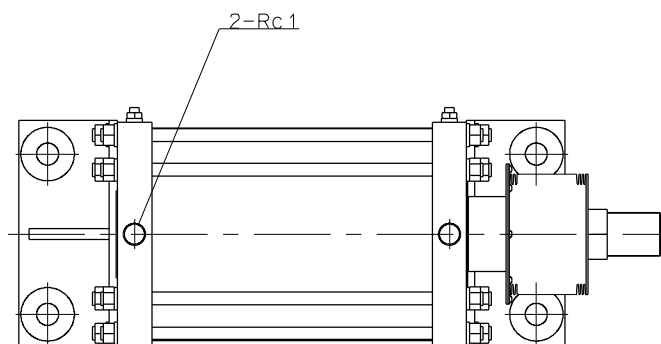

Stroke	L
100	272
150	322
200	372
250	422
300	472
350	522
400	572
500	672
600	772
700	872
800	972
900	1072
1000	1172

Stroke	JC
0~250	181
251~400	211
401~630	271
631~1000	351

JIS Symbol

Model:
 CP611-J(C)(E)-LB-300X350
 CP611H-J(C)(E)-LB-300X350
 CP611S2-J(C)(E)-LB-300X350
 CP611S2H-J(C)(E)-LB-300X350
 CP665-J(C)(E)-LB-300X350