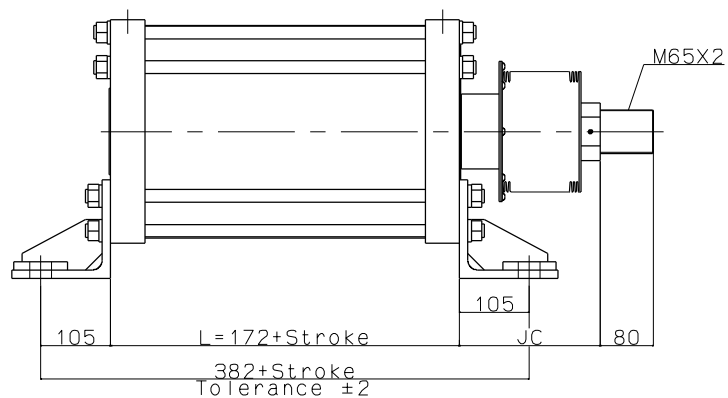

Stroke	L
100	272
150	322
200	372
250	422
300	472
350	522
400	572
500	672
600	772
700	872
800	972
900	1072
1000	1172

Stroke	JC
0~250	181
251~400	211
401~630	271
631~1000	351

JIS Symbol

Model:
 CP611-J(C)(E)-LB-300X350
 CP611H-J(C)(E)-LB-300X350
 CP611S2-J(C)(E)-LB-300X350
 CP611S2H-J(C)(E)-LB-300X350
 CP665-J(C)(E)-LB-300X350

Maker: KONAN

File Name: CP61-J-LB-300