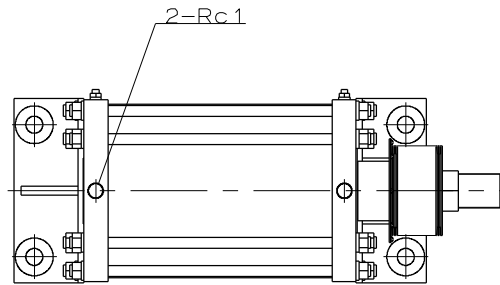

Stroke	L
100	277
150	327
200	377
250	427
300	477
350	527
400	577
500	677
600	777
700	877
800	977
900	1077
1000	1177

Stroke	JC
0~250	186
251~400	216
401~630	276
631~1000	356

JIS Symbol

Model:
 CP611-J(C)(E)-LB-350X400
 CP611H-J(C)(E)-LB-350X400
 CP611S2-J(C)(E)-LB-350X400
 CP611S2H-J(C)(E)-LB-350X400
 CP665-J(C)(E)-LB-350X400