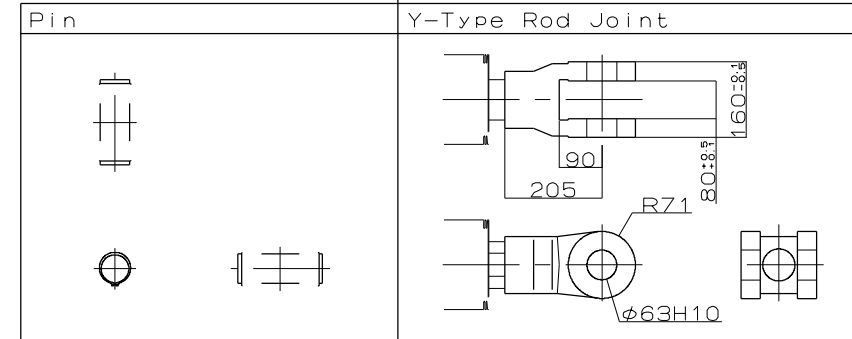

Stroke	L
100	277
150	327
200	377
250	427
300	477
350	527
400	577
500	677
600	777
700	877
800	977
900	1077
1000	1177

Stroke	JC
0~250	186
251~400	216
401~630	276
631~1000	356

JIS Symbol

Model:
 CP611-J(C)(E)-LB-350X400
 CP611H-J(C)(E)-LB-350X400
 CP611S2-J(C)(E)-LB-350X400
 CP611S2H-J(C)(E)-LB-350X400
 CP665-J(C)(E)-LB-350X400