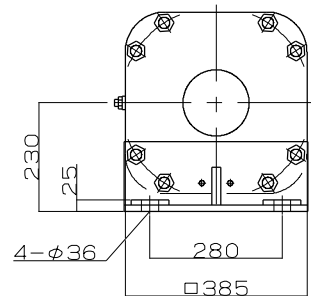

Stroke	L
100	277
150	327
200	377
250	427
300	477
350	527
400	577
500	677
600	777
700	877
800	977
900	1077
1000	1177

Stroke	JC
0~250	186
251~400	216
401~630	276
631~1000	356

JIS Symbol

Model:
 CP611-J(C)(E)-LB-350X400
 CP611H-J(C)(E)-LB-350X400
 CP611S2-J(C)(E)-LB-350X400
 CP611S2H-J(C)(E)-LB-350X400
 CP665-J(C)(E)-LB-350X400