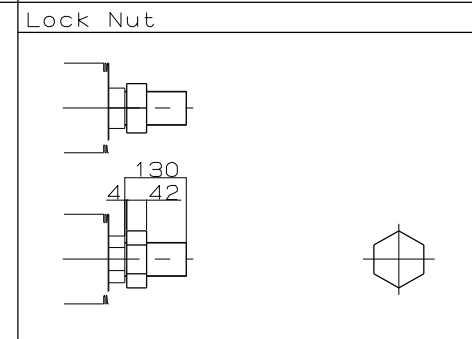

Stroke	L
100	277
150	327
200	377
250	427
300	477
350	527
400	577
500	677
600	777
700	877
800	977
900	1077
1000	1177

Stroke	JC
0~250	186
251~400	216
401~630	276
631~1000	356

JIS Symbol

Model:
 CP611-J(C)(E)-LB-350X400
 CP611H-J(C)(E)-LB-350X400
 CP611S2-J(C)(E)-LB-350X400
 CP611S2H-J(C)(E)-LB-350X400
 CP665-J(C)(E)-LB-350X400