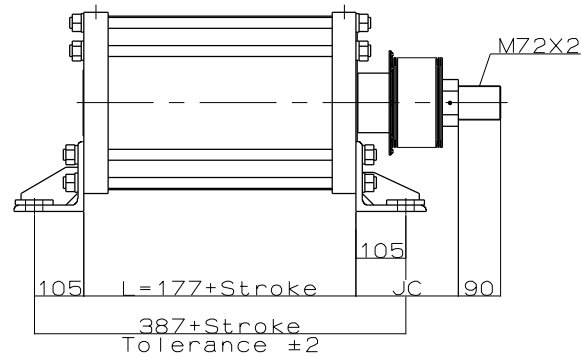

Stroke	L
100	277
150	327
200	377
250	427
300	477
350	527
400	577
500	677
600	777
700	877
800	977
900	1077
1000	1177

Stroke	JC
0~250	186
251~400	216
401~630	276
631~1000	356

JIS Symbol

Model:
 CP611-J(C)(E)-LB-350X400
 CP611H-J(C)(E)-LB-350X400
 CP611S2-J(C)(E)-LB-350X400
 CP611S2H-J(C)(E)-LB-350X400
 CP665-J(C)(E)-LB-350X400