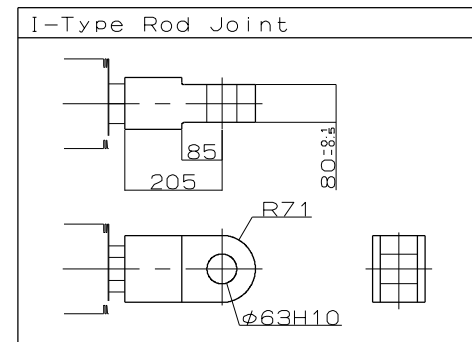

Stroke	L
100	277
150	327
200	377
250	427
300	477
350	527
400	577
500	677
600	777
700	877
800	977
900	1077
1000	1177

Stroke	JC
0~250	186
251~400	216
401~630	276
631~1000	356

JIS Symbol

Model:
 CP611-J(C)(E)-LB-350X400
 CP611H-J(C)(E)-LB-350X400
 CP611S2-J(C)(E)-LB-350X400
 CP611S2H-J(C)(E)-LB-350X400
 CP665-J(C)(E)-LB-350X400

Maker: KONAN

File Name: CP61-J-LB-350