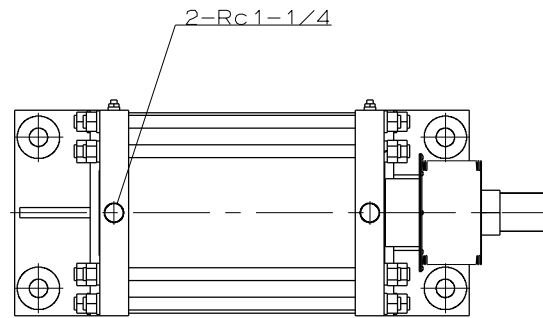

Stroke	L
100	302
150	352
200	402
250	452
300	502
350	552
400	602
500	702
600	802
700	902
800	1002
900	1102
1000	1202

Stroke	JC
0~250	205
251~400	245
401~630	295
631~1000	385

Model:  
 CP611-J(C)(E)-LB-400X400  
 CP611H-J(C)(E)-LB-400X400  
 CP611S2-J(C)(E)-LB-400X400  
 CP611S2H-J(C)(E)-LB-400X400  
 CP665-J(C)(E)-LB-400X400