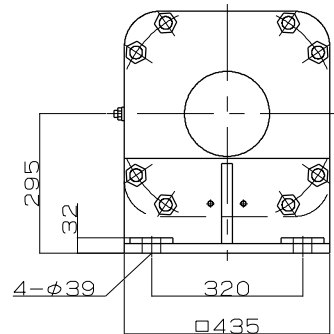

Stroke	L
100	302
150	352
200	402
250	452
300	502
350	552
400	602
500	702
600	802
700	902
800	1002
900	1102
1000	1202

Stroke	JC
0~250	205
251~400	245
401~630	295
631~1000	385

Model:  
 CP611-J(C)(E)-LB-400X400  
 CP611H-J(C)(E)-LB-400X400  
 CP611S2-J(C)(E)-LB-400X400  
 CP611S2H-J(C)(E)-LB-400X400  
 CP665-J(C)(E)-LB-400X400