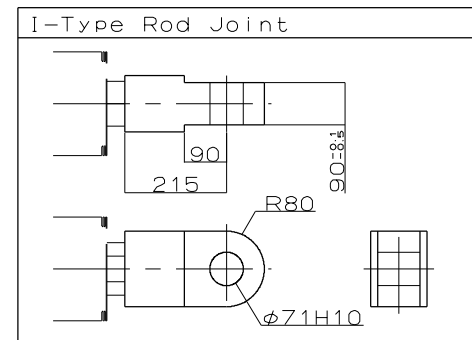

Stroke	L
100	302
150	352
200	402
250	452
300	502
350	552
400	602
500	702
600	802
700	902
800	1002
900	1102
1000	1202

Stroke	JC
0~250	205
251~400	245
401~630	295
631~1000	385

Model:  
 CP611-J(C)(E)-LB-400X400  
 CP611H-J(C)(E)-LB-400X400  
 CP611S2-J(C)(E)-LB-400X400  
 CP611S2H-J(C)(E)-LB-400X400  
 CP665-J(C)(E)-LB-400X400

Maker: KONAN

File Name: CP61-J-LB-400