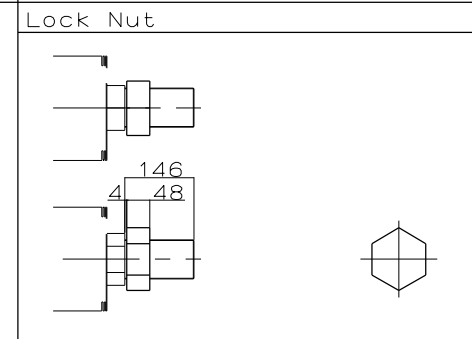

Stroke	L
100	302
150	352
200	402
250	452
300	502
350	552
400	602
500	702
600	802
700	902
800	1002
900	1102
1000	1202

Stroke	JC
0~250	205
251~400	245
401~630	295
631~1000	385

Model:  
 CP611-J(C)(E)-LB-400X400  
 CP611H-J(C)(E)-LB-400X400  
 CP611S2-J(C)(E)-LB-400X400  
 CP611S2H-J(C)(E)-LB-400X400  
 CP665-J(C)(E)-LB-400X400