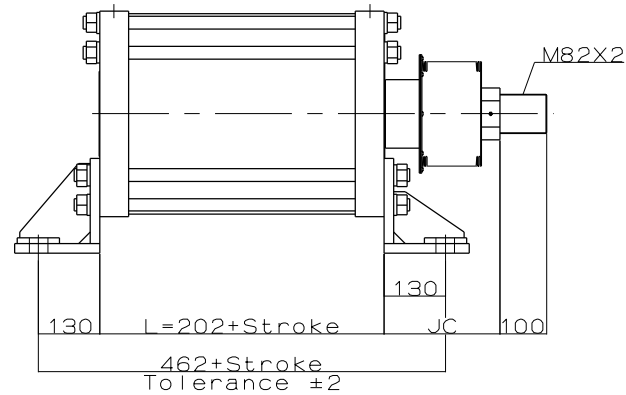

Stroke	L
100	302
150	352
200	402
250	452
300	502
350	552
400	602
500	702
600	802
700	902
800	1002
900	1102
1000	1202

Stroke	JC
0~250	205
251~400	245
401~630	295
631~1000	385

Model:  
 CP611-J(C)(E)-LB-400X400  
 CP611H-J(C)(E)-LB-400X400  
 CP611S2-J(C)(E)-LB-400X400  
 CP611S2H-J(C)(E)-LB-400X400  
 CP665-J(C)(E)-LB-400X400

Maker: KONAN

File Name: CP61-J-LB-400