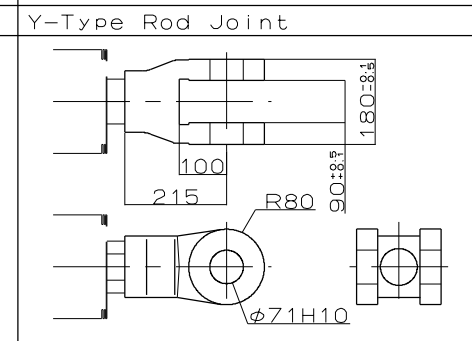

Stroke	L
100	302
150	352
200	402
250	452
300	502
350	552
400	602
500	702
600	802
700	902
800	1002
900	1102
1000	1202

Stroke	JC
0~250	205
251~400	245
401~630	295
631~1000	385

Model:  
 CP611-J(C)(E)-LB-400X400  
 CP611H-J(C)(E)-LB-400X400  
 CP611S2-J(C)(E)-LB-400X400  
 CP611S2H-J(C)(E)-LB-400X400  
 CP665-J(C)(E)-LB-400X400

Maker: KONAN

File Name: CP61-J-LB-400