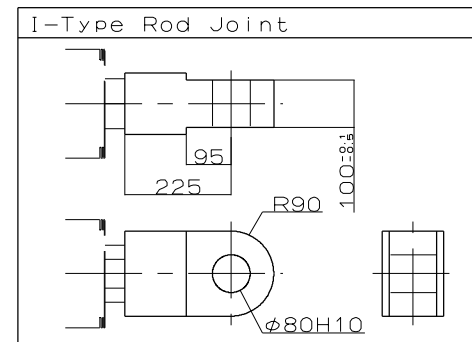

Stroke	L
100	312
150	362
200	412
250	462
300	512
350	562
400	612
500	712
600	812
700	912
800	1012
900	1112
1000	1212

Stroke	JC
0~250	204
251~400	234
401~630	294
631~1000	374

Model:  
 CP611-J(C)(E)-LB-450X400  
 CP611H-J(C)(E)-LB-450X400  
 CP611S2-J(C)(E)-LB-450X400  
 CP611S2H-J(C)(E)-LB-450X400  
 CP665-J(C)(E)-LB-450X400