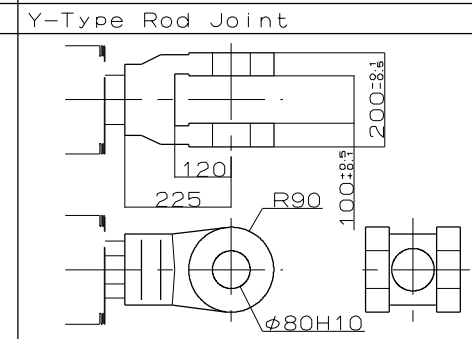

Stroke	L
100	312
150	362
200	412
250	462
300	512
350	562
400	612
500	712
600	812
700	912
800	1012
900	1112
1000	1212

Stroke	JC
0~250	204
251~400	234
401~630	294
631~1000	374

Model:  
 CP611-J(C)(E)-LB-450X400  
 CP611H-J(C)(E)-LB-450X400  
 CP611S2-J(C)(E)-LB-450X400  
 CP611S2H-J(C)(E)-LB-450X400  
 CP665-J(C)(E)-LB-450X400

Maker: KONAN

File Name: CP61-J-LB-450