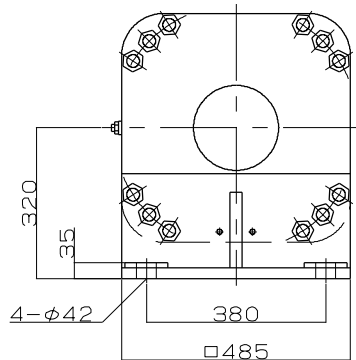

Stroke	L
100	312
150	362
200	412
250	462
300	512
350	562
400	612
500	712
600	812
700	912
800	1012
900	1112
1000	1212

Stroke	JC
0~250	204
251~400	234
401~630	294
631~1000	374

Model:  
 CP611-J(C)(E)-LB-450X400  
 CP611H-J(C)(E)-LB-450X400  
 CP611S2-J(C)(E)-LB-450X400  
 CP611S2H-J(C)(E)-LB-450X400  
 CP665-J(C)(E)-LB-450X400