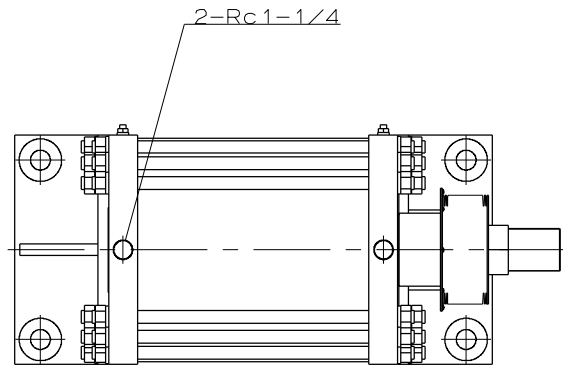

Stroke	L
100	312
150	362
200	412
250	462
300	512
350	562
400	612
500	712
600	812
700	912
800	1012
900	1112
1000	1212

Stroke	JC
0~250	204
251~400	234
401~630	294
631~1000	374

Model:  
 CP611-J(C)(E)-LB-450X400  
 CP611H-J(C)(E)-LB-450X400  
 CP611S2-J(C)(E)-LB-450X400  
 CP611S2H-J(C)(E)-LB-450X400  
 CP665-J(C)(E)-LB-450X400