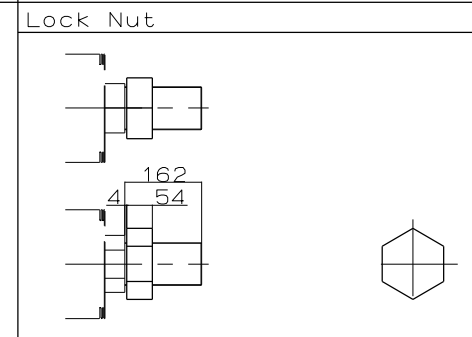

Stroke	L
100	312
150	362
200	412
250	462
300	512
350	562
400	612
500	712
600	812
700	912
800	1012
900	1112
1000	1212

Stroke	JC
0~250	204
251~400	234
401~630	294
631~1000	374

Model:  
 CP611-J(C)(E)-LB-450X400  
 CP611H-J(C)(E)-LB-450X400  
 CP611S2-J(C)(E)-LB-450X400  
 CP611S2H-J(C)(E)-LB-450X400  
 CP665-J(C)(E)-LB-450X400