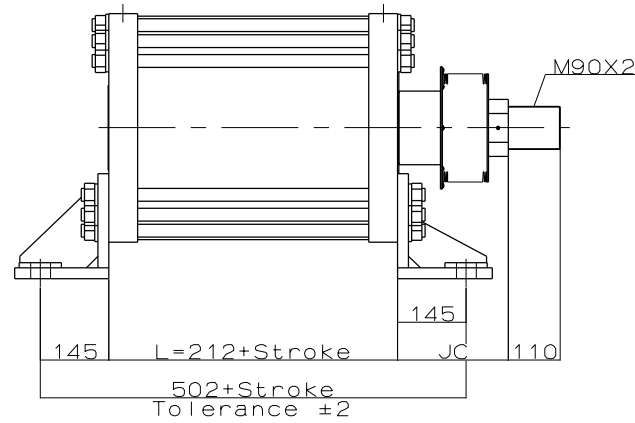

Stroke	L
100	312
150	362
200	412
250	462
300	512
350	562
400	612
500	712
600	812
700	912
800	1012
900	1112
1000	1212

Stroke	JC
0~250	204
251~400	234
401~630	294
631~1000	374

Model:  
 CP611-J(C)(E)-LB-450X400  
 CP611H-J(C)(E)-LB-450X400  
 CP611S2-J(C)(E)-LB-450X400  
 CP611S2H-J(C)(E)-LB-450X400  
 CP665-J(C)(E)-LB-450X400

Maker: KONAN

File Name: CP61-J-LB-450