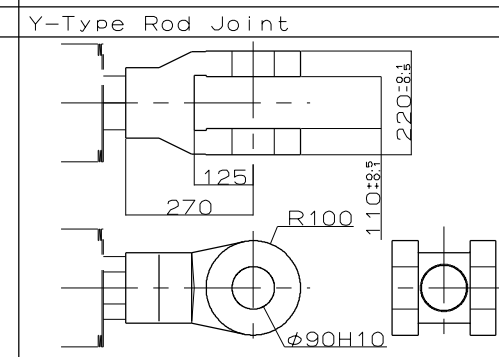

Stroke	L
100	317
150	367
200	417
250	467
300	517
350	567
400	617
500	717
600	817
700	917
800	1017
900	1117
1000	1217

Stroke	JC
0~250	220
251~400	260
401~630	310
631~1000	400

JIS Symbol

Model:
 CP611-J(C)(E)-LB-500X400
 CP611H-J(C)(E)-LB-500X400
 CP611S2-J(C)(E)-LB-500X400
 CP611S2H-J(C)(E)-LB-500X400
 CP665-J(C)(E)-LB-500X400

Maker: KONAN

File Name: CP61-J-LB-500