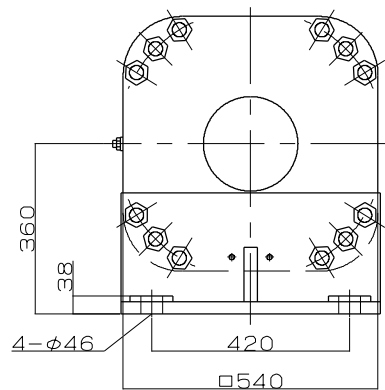

Stroke	L
100	317
150	367
200	417
250	467
300	517
350	567
400	617
500	717
600	817
700	917
800	1017
900	1117
1000	1217

Stroke	JC
0~250	220
251~400	260
401~630	310
631~1000	400

JIS Symbol

Model:
 CP611-J(C)(E)-LB-500X400
 CP611H-J(C)(E)-LB-500X400
 CP611S2-J(C)(E)-LB-500X400
 CP611S2H-J(C)(E)-LB-500X400
 CP665-J(C)(E)-LB-500X400

Maker: KONAN

File Name: CP61-J-LB-500