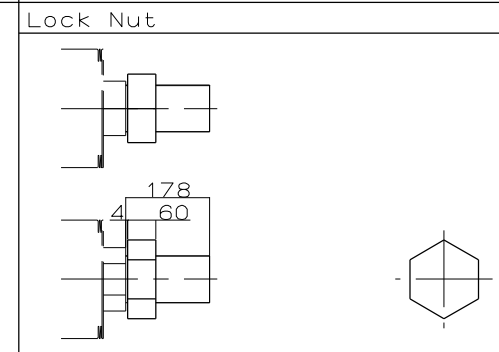

Stroke	L
100	317
150	367
200	417
250	467
300	517
350	567
400	617
500	717
600	817
700	917
800	1017
900	1117
1000	1217

Stroke	JC
0~250	220
251~400	260
401~630	310
631~1000	400

JIS Symbol

Model:
 CP611-J(C)(E)-LB-500X400
 CP611H-J(C)(E)-LB-500X400
 CP611S2-J(C)(E)-LB-500X400
 CP611S2H-J(C)(E)-LB-500X400
 CP665-J(C)(E)-LB-500X400