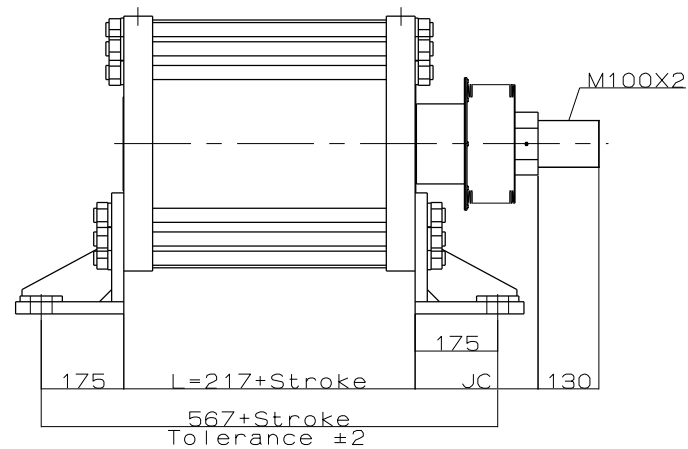

Stroke	L
100	317
150	367
200	417
250	467
300	517
350	567
400	617
500	717
600	817
700	917
800	1017
900	1117
1000	1217

Stroke	JC
0~250	220
251~400	260
401~630	310
631~1000	400

JIS Symbol

Model:
 CP611-J(C)(E)-LB-500X400
 CP611H-J(C)(E)-LB-500X400
 CP611S2-J(C)(E)-LB-500X400
 CP611S2H-J(C)(E)-LB-500X400
 CP665-J(C)(E)-LB-500X400

Maker: KONAN

File Name: CP61-J-LB-500