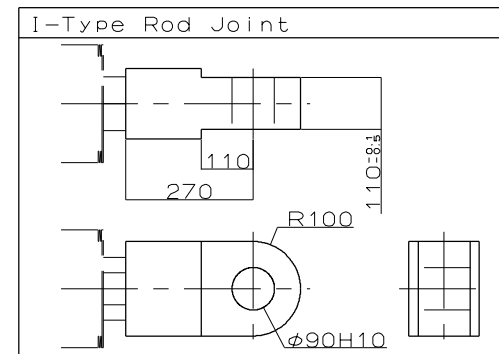

Stroke	L
100	317
150	367
200	417
250	467
300	517
350	567
400	617
500	717
600	817
700	917
800	1017
900	1117
1000	1217

Stroke	JC
0~250	220
251~400	260
401~630	310
631~1000	400

JIS Symbol

Model:
 CP611-J(C)(E)-LB-500X400
 CP611H-J(C)(E)-LB-500X400
 CP611S2-J(C)(E)-LB-500X400
 CP611S2H-J(C)(E)-LB-500X400
 CP665-J(C)(E)-LB-500X400

Maker: KONAN

File Name: CP61-J-LB-500