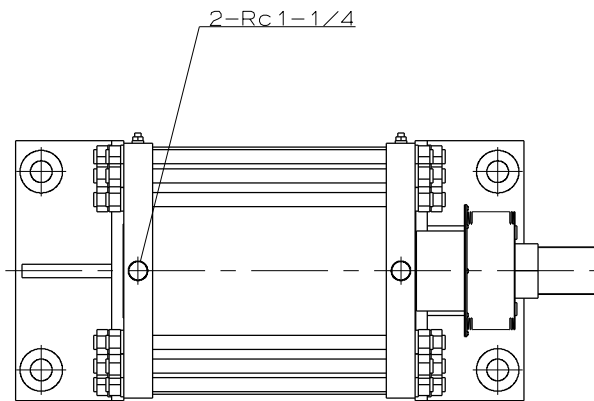

Stroke	L
100	317
150	367
200	417
250	467
300	517
350	567
400	617
500	717
600	817
700	917
800	1017
900	1117
1000	1217

Stroke	JC
0~250	220
251~400	260
401~630	310
631~1000	400

JIS Symbol

Model:
 CP611-J(C)(E)-LB-500X400
 CP611H-J(C)(E)-LB-500X400
 CP611S2-J(C)(E)-LB-500X400
 CP611S2H-J(C)(E)-LB-500X400
 CP665-J(C)(E)-LB-500X400

Maker: KONAN

File Name: CP61-J-LB-500