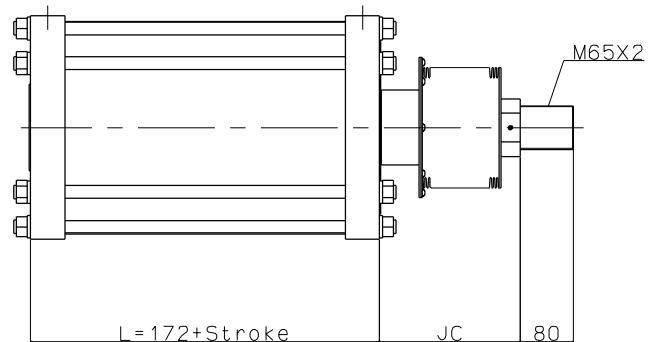

Stroke	L
100	272
150	322
200	372
250	422
300	472
350	522
400	572
500	672
600	772
700	872
800	972
900	1072
1000	1172

Stroke	JC
0~250	181
251~400	211
401~630	271
631~1000	351

JIS Symbol

Model:
 CP611-J(C)(E)-N-300X350
 CP611H-J(C)(E)-N-300X350
 CP611S2-J(C)(E)-N-300X350
 CP611S2H-J(C)(E)-N-300X350
 CP665-J(C)(E)-N-300X350