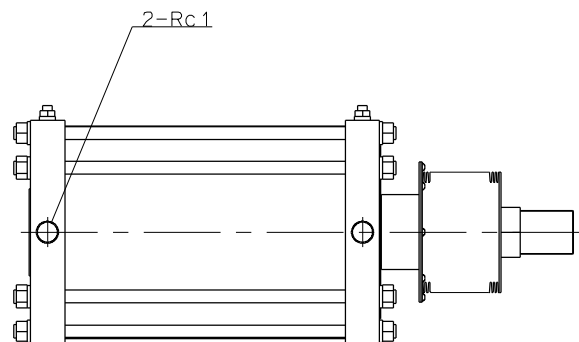

Stroke	L
100	272
150	322
200	372
250	422
300	472
350	522
400	572
500	672
600	772
700	872
800	972
900	1072
1000	1172

Stroke	JC
0~250	181
251~400	211
401~630	271
631~1000	351

JIS Symbol

Model:
 CP611-J(C)(E)-N-300X350
 CP611H-J(C)(E)-N-300X350
 CP611S2-J(C)(E)-N-300X350
 CP611S2H-J(C)(E)-N-300X350
 CP665-J(C)(E)-N-300X350