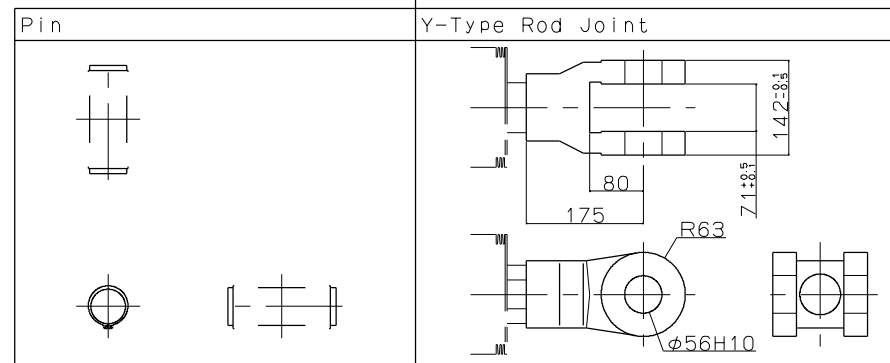

Stroke	L
100	272
150	322
200	372
250	422
300	472
350	522
400	572
500	672
600	772
700	872
800	972
900	1072
1000	1172

Stroke	JC
0~250	181
251~400	211
401~630	271
631~1000	351

JIS Symbol

Model:
 CP611-J(C)(E)-N-300X350
 CP611H-J(C)(E)-N-300X350
 CP611S2-J(C)(E)-N-300X350
 CP611S2H-J(C)(E)-N-300X350
 CP665-J(C)(E)-N-300X350