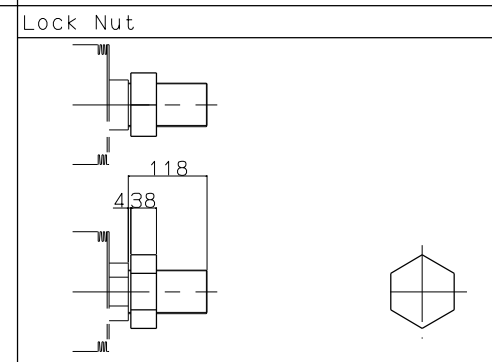

Stroke	L
100	272
150	322
200	372
250	422
300	472
350	522
400	572
500	672
600	772
700	872
800	972
900	1072
1000	1172

Stroke	JC
0~250	181
251~400	211
401~630	271
631~1000	351

JIS Symbol

Model:
 CP611-J(C)(E)-N-300X350
 CP611H-J(C)(E)-N-300X350
 CP611S2-J(C)(E)-N-300X350
 CP611S2H-J(C)(E)-N-300X350
 CP665-J(C)(E)-N-300X350