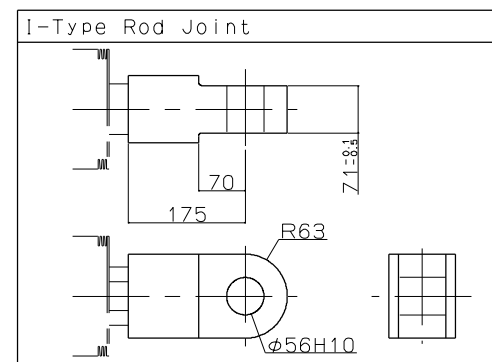

Stroke	L
100	272
150	322
200	372
250	422
300	472
350	522
400	572
500	672
600	772
700	872
800	972
900	1072
1000	1172

Stroke	JC
0~250	181
251~400	211
401~630	271
631~1000	351

JIS Symbol

Model:
 CP611-J(C)(E)-N-300X350
 CP611H-J(C)(E)-N-300X350
 CP611S2-J(C)(E)-N-300X350
 CP611S2H-J(C)(E)-N-300X350
 CP665-J(C)(E)-N-300X350