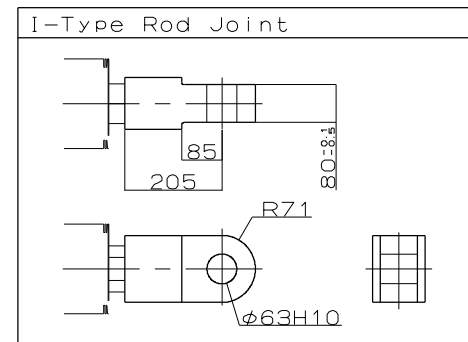

Stroke	L
100	277
150	327
200	377
250	427
300	477
350	527
400	577
500	677
600	777
700	877
800	977
900	1077
1000	1177

Stroke	JC
0~250	186
251~400	216
401~630	276
631~1000	356

Model:
 CP611-J(C)(E)-N-350X400
 CP611H-J(C)(E)-N-350X400
 CP611S2-J(C)(E)-N-350X400
 CP611S2H-J(C)(E)-N-350X400
 CP665-J(C)(E)-N-350X400