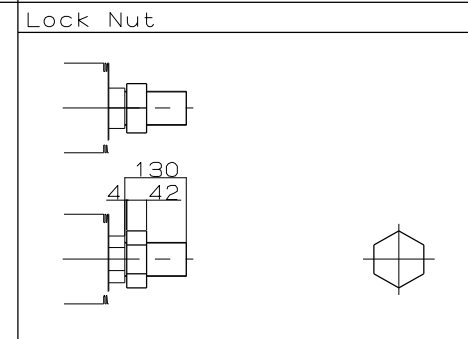

Stroke	L
100	277
150	327
200	377
250	427
300	477
350	527
400	577
500	677
600	777
700	877
800	977
900	1077
1000	1177

Stroke	JC
0~250	186
251~400	216
401~630	276
631~1000	356

Model:
 CP611-J(C)(E)-N-350X400
 CP611H-J(C)(E)-N-350X400
 CP611S2-J(C)(E)-N-350X400
 CP611S2H-J(C)(E)-N-350X400
 CP665-J(C)(E)-N-350X400