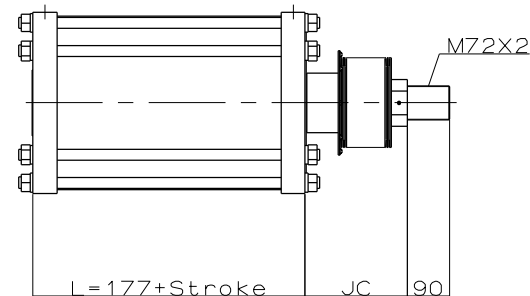

Stroke	L
100	277
150	327
200	377
250	427
300	477
350	527
400	577
500	677
600	777
700	877
800	977
900	1077
1000	1177

Stroke	JC
0~250	186
251~400	216
401~630	276
631~1000	356

Model:
 CP611-J(C)(E)-N-350X400
 CP611H-J(C)(E)-N-350X400
 CP611S2-J(C)(E)-N-350X400
 CP611S2H-J(C)(E)-N-350X400
 CP665-J(C)(E)-N-350X400