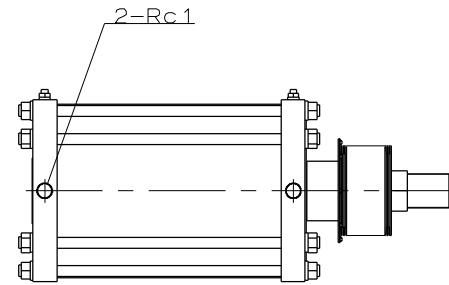

Stroke	L
100	277
150	327
200	377
250	427
300	477
350	527
400	577
500	677
600	777
700	877
800	977
900	1077
1000	1177

Stroke	JC
0~250	186
251~400	216
401~630	276
631~1000	356

Model:
 CP611-J(C)(E)-N-350X400
 CP611H-J(C)(E)-N-350X400
 CP611S2-J(C)(E)-N-350X400
 CP611S2H-J(C)(E)-N-350X400
 CP665-J(C)(E)-N-350X400