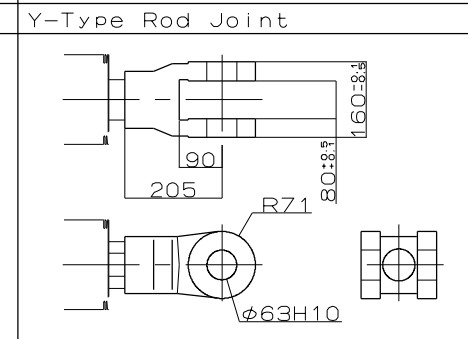

Stroke	L
100	277
150	327
200	377
250	427
300	477
350	527
400	577
500	677
600	777
700	877
800	977
900	1077
1000	1177

Stroke	JC
0~250	186
251~400	216
401~630	276
631~1000	356

Model:
 CP611-J(C)(E)-N-350X400
 CP611H-J(C)(E)-N-350X400
 CP611S2-J(C)(E)-N-350X400
 CP611S2H-J(C)(E)-N-350X400
 CP665-J(C)(E)-N-350X400

Maker: KONAN

File Name: CP61-J-N-350