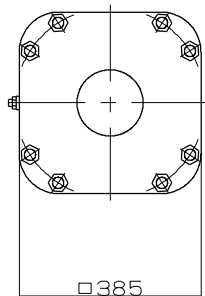

Stroke	L
100	277
150	327
200	377
250	427
300	477
350	527
400	577
500	677
600	777
700	877
800	977
900	1077
1000	1177

Stroke	JC
0~250	186
251~400	216
401~630	276
631~1000	356

Model:
 CP611-J(C)(E)-N-350X400
 CP611H-J(C)(E)-N-350X400
 CP611S2-J(C)(E)-N-350X400
 CP611S2H-J(C)(E)-N-350X400
 CP665-J(C)(E)-N-350X400