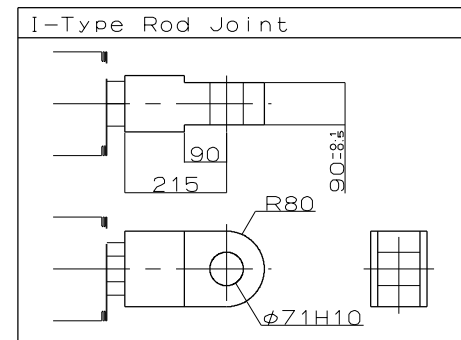

Stroke	L
100	302
150	352
200	402
250	452
300	502
350	552
400	602
500	702
600	802
700	902
800	1002
900	1102
1000	1202

Stroke	JC
0~250	205
251~400	245
401~630	295
631~1000	385

JIS Symbol

Model:  
 CP611-J(C)(E)-N-400X400  
 CP611H-J(C)(E)-N-400X400  
 CP611S2-J(C)(E)-N-400X400  
 CP611S2H-J(C)(E)-N-400X400  
 CP665-J(C)(E)-N-400X400

Maker: KONAN

File Name: CP61-J-N-400