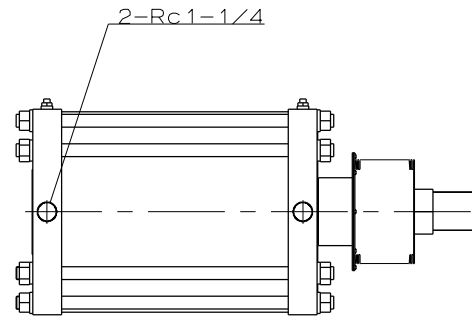

Stroke	L
100	302
150	352
200	402
250	452
300	502
350	552
400	602
500	702
600	802
700	902
800	1002
900	1102
1000	1202

Stroke	JC
0~250	205
251~400	245
401~630	295
631~1000	385

JIS Symbol

Model:  
 CP611-J(C)(E)-N-400X400  
 CP611H-J(C)(E)-N-400X400  
 CP611S2-J(C)(E)-N-400X400  
 CP611S2H-J(C)(E)-N-400X400  
 CP665-J(C)(E)-N-400X400