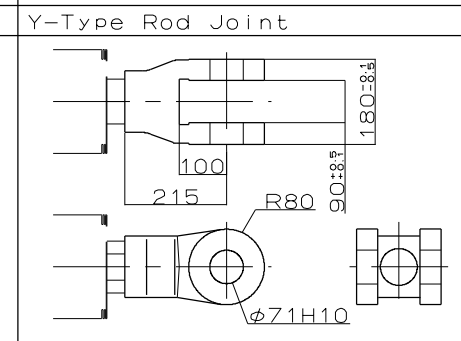

Stroke	L
100	302
150	352
200	402
250	452
300	502
350	552
400	602
500	702
600	802
700	902
800	1002
900	1102
1000	1202

Stroke	JC
0~250	205
251~400	245
401~630	295
631~1000	385

JIS Symbol

Model:  
 CP611-J(C)(E)-N-400X400  
 CP611H-J(C)(E)-N-400X400  
 CP611S2-J(C)(E)-N-400X400  
 CP611S2H-J(C)(E)-N-400X400  
 CP665-J(C)(E)-N-400X400

Maker: KONAN

File Name: CP61-J-N-400