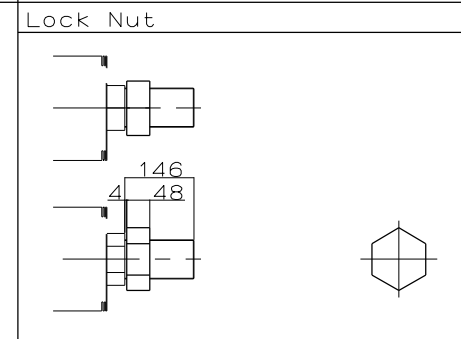

Stroke	L
100	302
150	352
200	402
250	452
300	502
350	552
400	602
500	702
600	802
700	902
800	1002
900	1102
1000	1202

Stroke	JC
0~250	205
251~400	245
401~630	295
631~1000	385

JIS Symbol

Model:  
 CP611-J(C)(E)-N-400X400  
 CP611H-J(C)(E)-N-400X400  
 CP611S2-J(C)(E)-N-400X400  
 CP611S2H-J(C)(E)-N-400X400  
 CP665-J(C)(E)-N-400X400