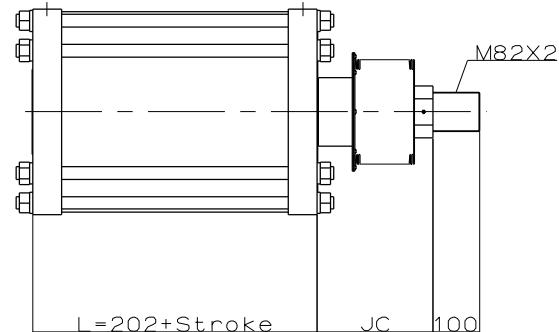

Stroke	L
100	302
150	352
200	402
250	452
300	502
350	552
400	602
500	702
600	802
700	902
800	1002
900	1102
1000	1202

Stroke	JC
0~250	205
251~400	245
401~630	295
631~1000	385

JIS Symbol

Model:  
 CP611-J(C)(E)-N-400X400  
 CP611H-J(C)(E)-N-400X400  
 CP611S2-J(C)(E)-N-400X400  
 CP611S2H-J(C)(E)-N-400X400  
 CP665-J(C)(E)-N-400X400