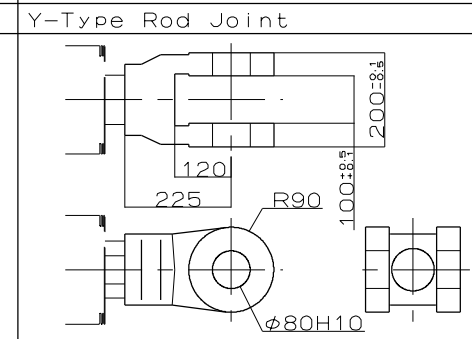

Stroke	L
100	312
150	362
200	412
250	462
300	512
350	562
400	612
500	712
600	812
700	912
800	1012
900	1112
1000	1212

Stroke	JC
0~250	204
251~400	234
401~630	294
631~1000	374

JIS Symbol

Model:  
 CP611-J(C)(E)-N-450X400  
 CP611H-J(C)(E)-N-450X400  
 CP611S2-J(C)(E)-N-450X400  
 CP611S2H-J(C)(E)-N-450X400  
 CP665-J(C)(E)-N-450X400