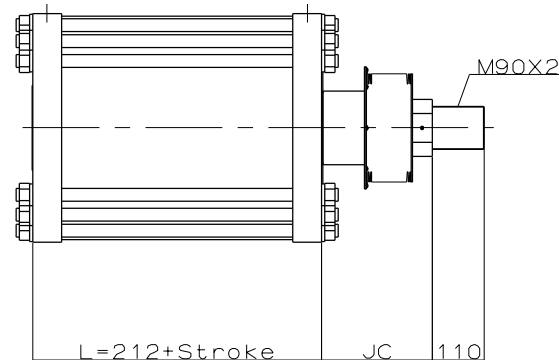

Stroke	L
100	312
150	362
200	412
250	462
300	512
350	562
400	612
500	712
600	812
700	912
800	1012
900	1112
1000	1212

Stroke	JC
0~250	204
251~400	234
401~630	294
631~1000	374

JIS Symbol

Model:  
 CP611-J(C)(E)-N-450X400  
 CP611H-J(C)(E)-N-450X400  
 CP611S2-J(C)(E)-N-450X400  
 CP611S2H-J(C)(E)-N-450X400  
 CP665-J(C)(E)-N-450X400