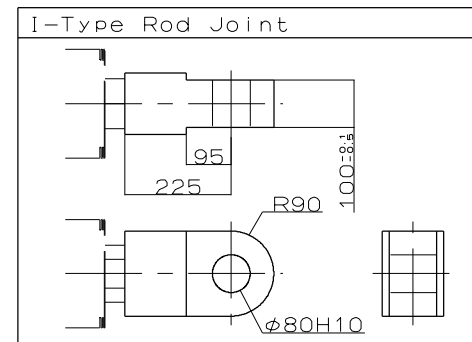

Stroke	L
100	312
150	362
200	412
250	462
300	512
350	562
400	612
500	712
600	812
700	912
800	1012
900	1112
1000	1212

Stroke	JC
0~250	204
251~400	234
401~630	294
631~1000	374

JIS Symbol

Model:  
 CP611-J(C)(E)-N-450X400  
 CP611H-J(C)(E)-N-450X400  
 CP611S2-J(C)(E)-N-450X400  
 CP611S2H-J(C)(E)-N-450X400  
 CP665-J(C)(E)-N-450X400