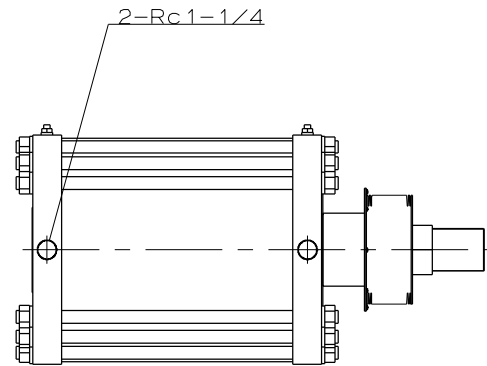

Stroke	L
100	312
150	362
200	412
250	462
300	512
350	562
400	612
500	712
600	812
700	912
800	1012
900	1112
1000	1212

Stroke	JC
0~250	204
251~400	234
401~630	294
631~1000	374

JIS Symbol

Model:  
 CP611-J(C)(E)-N-450X400  
 CP611H-J(C)(E)-N-450X400  
 CP611S2-J(C)(E)-N-450X400  
 CP611S2H-J(C)(E)-N-450X400  
 CP665-J(C)(E)-N-450X400