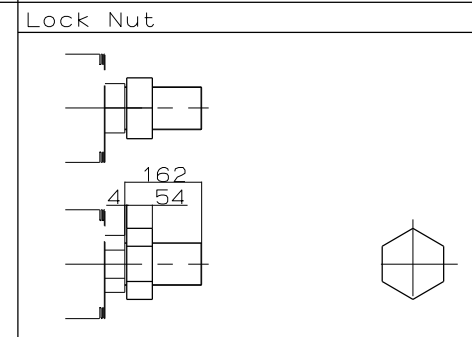

Stroke	L
100	312
150	362
200	412
250	462
300	512
350	562
400	612
500	712
600	812
700	912
800	1012
900	1112
1000	1212

Stroke	JC
0~250	204
251~400	234
401~630	294
631~1000	374

JIS Symbol

Model:  
 CP611-J(C)(E)-N-450X400  
 CP611H-J(C)(E)-N-450X400  
 CP611S2-J(C)(E)-N-450X400  
 CP611S2H-J(C)(E)-N-450X400  
 CP665-J(C)(E)-N-450X400