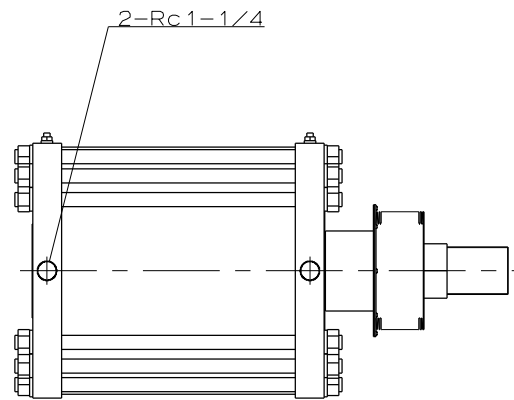

Stroke	L
100	317
150	367
200	417
250	467
300	517
350	567
400	617
500	717
600	817
700	917
800	1017
900	1117
1000	1217

Stroke	JC
0~250	220
251~400	260
401~630	310
631~1000	400

JIS Symbol

Model:
 CP611-J(C)(E)-N-500X400
 CP611H-J(C)(E)-N-500X400
 CP611S2-J(C)(E)-N-500X400
 CP611S2H-J(C)(E)-N-500X400
 CP665-J(C)(E)-N-500X400