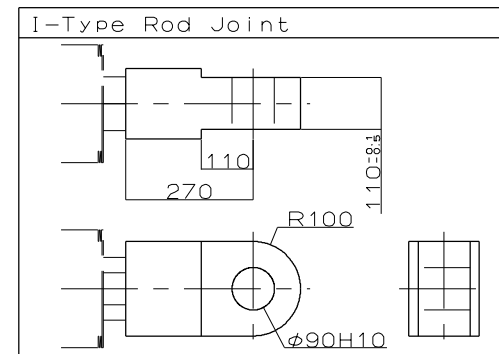

Stroke	L
100	317
150	367
200	417
250	467
300	517
350	567
400	617
500	717
600	817
700	917
800	1017
900	1117
1000	1217

Stroke	JC
0~250	220
251~400	260
401~630	310
631~1000	400

JIS Symbol

Model:
 CP611-J(C)(E)-N-500X400
 CP611H-J(C)(E)-N-500X400
 CP611S2-J(C)(E)-N-500X400
 CP611S2H-J(C)(E)-N-500X400
 CP665-J(C)(E)-N-500X400