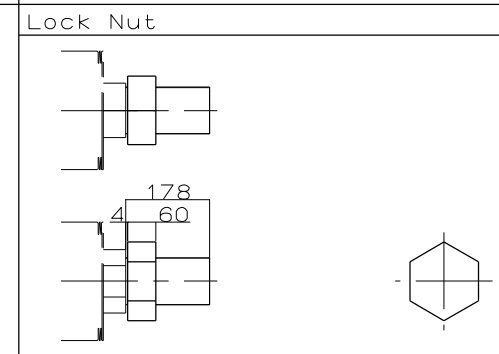

Stroke	L
100	317
150	367
200	417
250	467
300	517
350	567
400	617
500	717
600	817
700	917
800	1017
900	1117
1000	1217

Stroke	JC
0~250	220
251~400	260
401~630	310
631~1000	400

JIS Symbol

Model:
 CP611-J(C)(E)-N-500X400
 CP611H-J(C)(E)-N-500X400
 CP611S2-J(C)(E)-N-500X400
 CP611S2H-J(C)(E)-N-500X400
 CP665-J(C)(E)-N-500X400