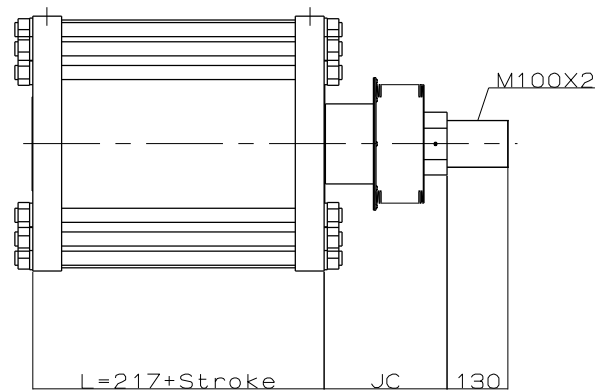

Stroke	L
100	317
150	367
200	417
250	467
300	517
350	567
400	617
500	717
600	817
700	917
800	1017
900	1117
1000	1217

Stroke	JC
0~250	220
251~400	260
401~630	310
631~1000	400

JIS Symbol

Model:
 CP611-J(C)(E)-N-500X400
 CP611H-J(C)(E)-N-500X400
 CP611S2-J(C)(E)-N-500X400
 CP611S2H-J(C)(E)-N-500X400
 CP665-J(C)(E)-N-500X400

Maker: KONAN

File Name: CP61-J-N-500