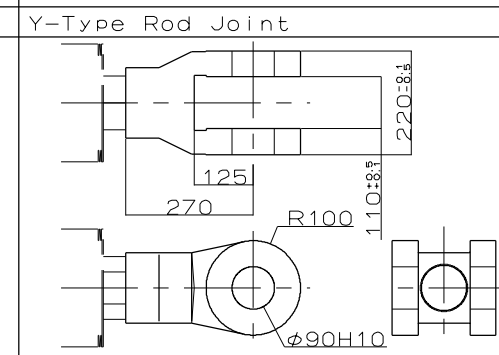

Stroke	L
100	317
150	367
200	417
250	467
300	517
350	567
400	617
500	717
600	817
700	917
800	1017
900	1117
1000	1217

Stroke	JC
0~250	220
251~400	260
401~630	310
631~1000	400

JIS Symbol

Model:
 CP611-J(C)(E)-N-500X400
 CP611H-J(C)(E)-N-500X400
 CP611S2-J(C)(E)-N-500X400
 CP611S2H-J(C)(E)-N-500X400
 CP665-J(C)(E)-N-500X400

Maker: KONAN

File Name: CP61-J-N-500