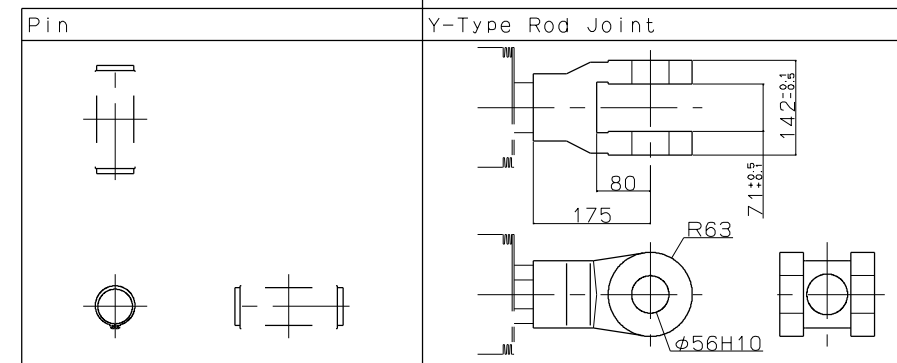

Stroke	L
100	272
150	322
200	372
250	422
300	472
350	522
400	572
500	672
600	772
700	872
800	972
900	1072
1000	1172

Stroke	JC
0~250	181
251~400	211
401~630	271
631~1000	351

JIS Symbol

Model:
 CP611-J(C)(E)-TC-300X350
 CP611H-J(C)(E)-TC-300X350
 CP611S2-J(C)(E)-TC-300X350
 CP611S2H-J(C)(E)-TC-300X350
 CP665-J(C)(E)-TC-300X350