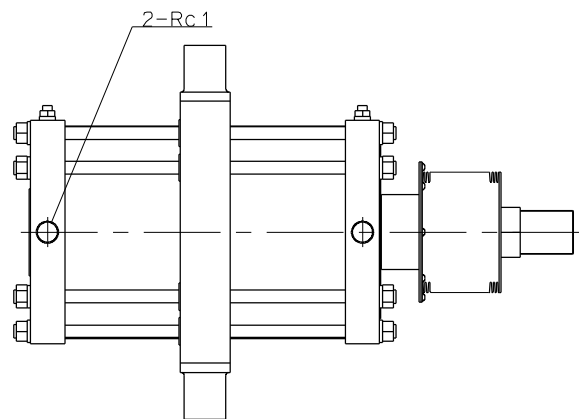

Stroke	L
100	272
150	322
200	372
250	422
300	472
350	522
400	572
500	672
600	772
700	872
800	972
900	1072
1000	1172

Stroke	JC
0~250	181
251~400	211
401~630	271
631~1000	351

JIS Symbol

Model:
 CP611-J(C)(E)-TC-300X350
 CP611H-J(C)(E)-TC-300X350
 CP611S2-J(C)(E)-TC-300X350
 CP611S2H-J(C)(E)-TC-300X350
 CP665-J(C)(E)-TC-300X350