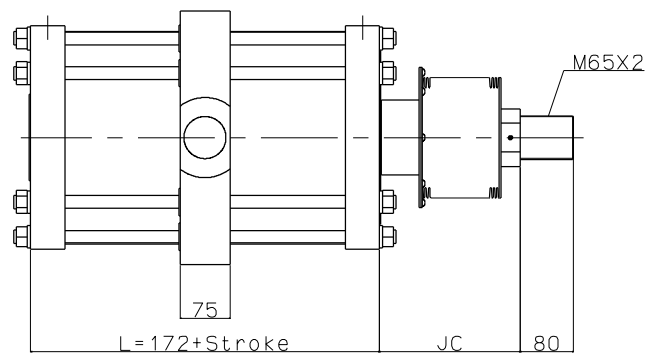

Stroke	L
100	272
150	322
200	372
250	422
300	472
350	522
400	572
500	672
600	772
700	872
800	972
900	1072
1000	1172

Stroke	JC
0~250	181
251~400	211
401~630	271
631~1000	351

JIS Symbol

Model:
 CP611-J(C)(E)-TC-300X350
 CP611H-J(C)(E)-TC-300X350
 CP611S2-J(C)(E)-TC-300X350
 CP611S2H-J(C)(E)-TC-300X350
 CP665-J(C)(E)-TC-300X350