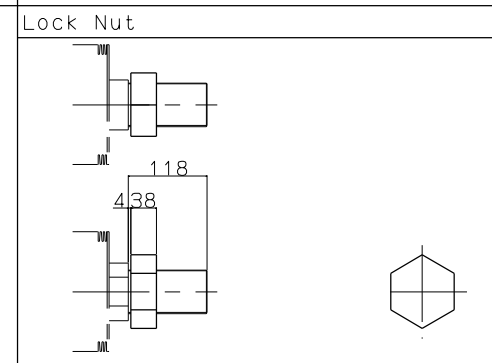

Stroke	L
100	272
150	322
200	372
250	422
300	472
350	522
400	572
500	672
600	772
700	872
800	972
900	1072
1000	1172

Stroke	JC
0~250	181
251~400	211
401~630	271
631~1000	351

JIS Symbol

Model:
 CP611-J(C)(E)-TC-300X350
 CP611H-J(C)(E)-TC-300X350
 CP611S2-J(C)(E)-TC-300X350
 CP611S2H-J(C)(E)-TC-300X350
 CP665-J(C)(E)-TC-300X350