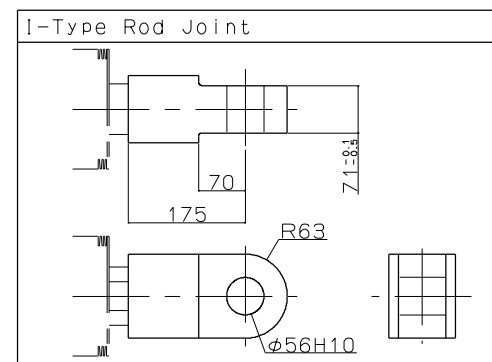

Stroke	L
100	272
150	322
200	372
250	422
300	472
350	522
400	572
500	672
600	772
700	872
800	972
900	1072
1000	1172

Stroke	JC
0~250	181
251~400	211
401~630	271
631~1000	351

JIS Symbol

Model:
 CP611-J(C)(E)-TC-300X350
 CP611H-J(C)(E)-TC-300X350
 CP611S2-J(C)(E)-TC-300X350
 CP611S2H-J(C)(E)-TC-300X350
 CP665-J(C)(E)-TC-300X350

Maker: KONAN

File Name: CP61-J-TC-300