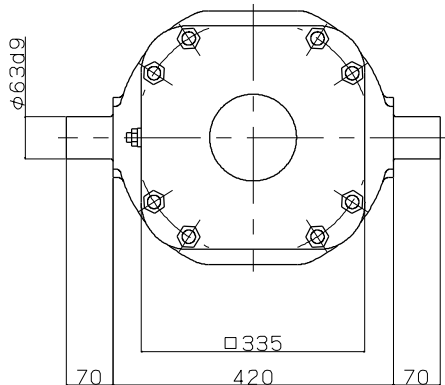

Stroke	L
100	272
150	322
200	372
250	422
300	472
350	522
400	572
500	672
600	772
700	872
800	972
900	1072
1000	1172

Stroke	JC
0~250	181
251~400	211
401~630	271
631~1000	351

JIS Symbol

Model:
 CP611-J(C)(E)-TC-300X350
 CP611H-J(C)(E)-TC-300X350
 CP611S2-J(C)(E)-TC-300X350
 CP611S2H-J(C)(E)-TC-300X350
 CP665-J(C)(E)-TC-300X350