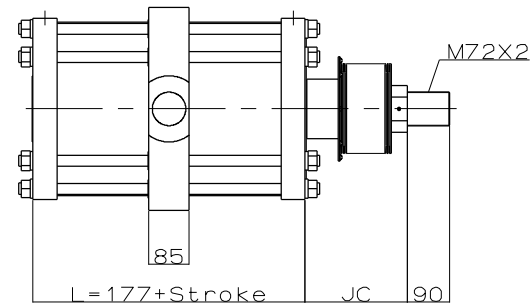

Stroke	L
100	277
150	327
200	377
250	427
300	477
350	527
400	577
500	677
600	777
700	877
800	977
900	1077
1000	1177

Stroke	JC
0~250	186
251~400	216
401~630	276
631~1000	356

Model:
 CP611-J(C)(E)-TC-350X400
 CP611H-J(C)(E)-TC-350X400
 CP611S2-J(C)(E)-TC-350X400
 CP611S2H-J(C)(E)-TC-350X400
 CP665-J(C)(E)-TC-350X400