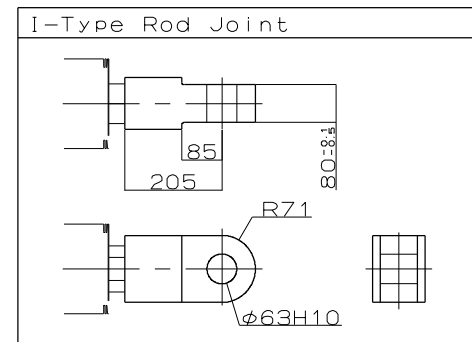

Stroke	L
100	277
150	327
200	377
250	427
300	477
350	527
400	577
500	677
600	777
700	877
800	977
900	1077
1000	1177

Stroke	JC
0~250	186
251~400	216
401~630	276
631~1000	356

Model:
 CP611-J(C)(E)-TC-350X400
 CP611H-J(C)(E)-TC-350X400
 CP611S2-J(C)(E)-TC-350X400
 CP611S2H-J(C)(E)-TC-350X400
 CP665-J(C)(E)-TC-350X400

Maker: KONAN

File Name: CP61-J-TC-350