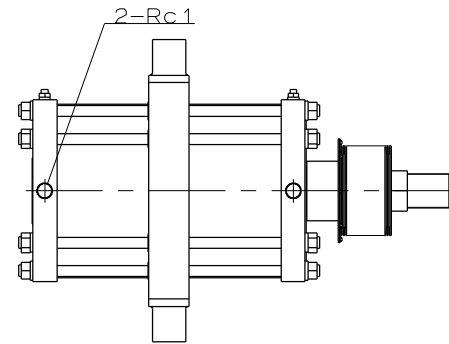

Stroke	L
100	277
150	327
200	377
250	427
300	477
350	527
400	577
500	677
600	777
700	877
800	977
900	1077
1000	1177

Stroke	JC
0~250	186
251~400	216
401~630	276
631~1000	356

Model:
 CP611-J(C)(E)-TC-350X400
 CP611H-J(C)(E)-TC-350X400
 CP611S2-J(C)(E)-TC-350X400
 CP611S2H-J(C)(E)-TC-350X400
 CP665-J(C)(E)-TC-350X400