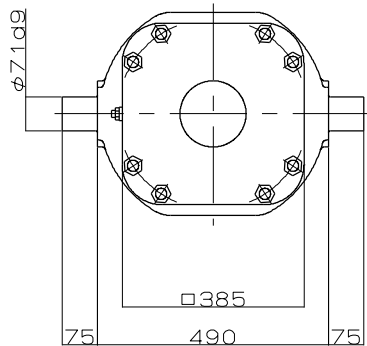

Stroke	L
100	277
150	327
200	377
250	427
300	477
350	527
400	577
500	677
600	777
700	877
800	977
900	1077
1000	1177

Stroke	JC
0~250	186
251~400	216
401~630	276
631~1000	356

Model:
 CP611-J(C)(E)-TC-350X400
 CP611H-J(C)(E)-TC-350X400
 CP611S2-J(C)(E)-TC-350X400
 CP611S2H-J(C)(E)-TC-350X400
 CP665-J(C)(E)-TC-350X400