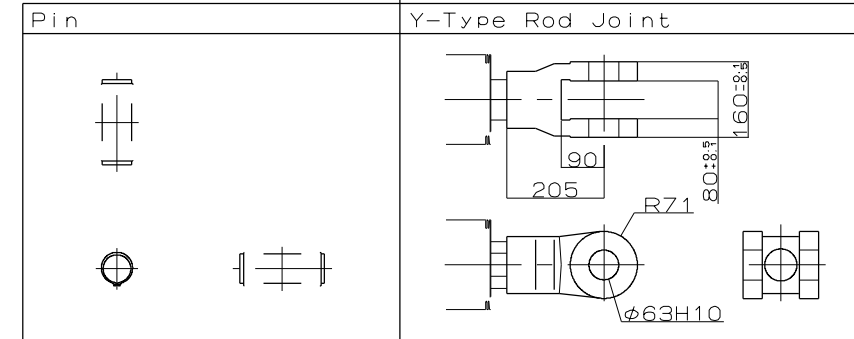

Stroke	L
100	277
150	327
200	377
250	427
300	477
350	527
400	577
500	677
600	777
700	877
800	977
900	1077
1000	1177

Stroke	JC
0~250	186
251~400	216
401~630	276
631~1000	356

Model:
 CP611-J(C)(E)-TC-350X400
 CP611H-J(C)(E)-TC-350X400
 CP611S2-J(C)(E)-TC-350X400
 CP611S2H-J(C)(E)-TC-350X400
 CP665-J(C)(E)-TC-350X400

Maker: KONAN

File Name: CP61-J-TC-350