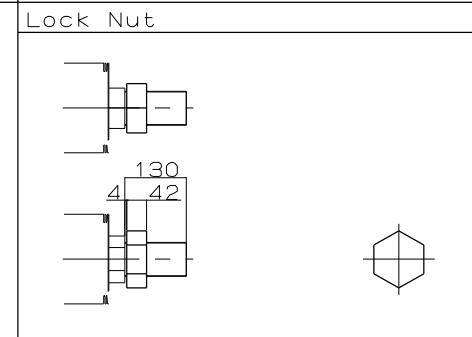

Stroke	L
100	277
150	327
200	377
250	427
300	477
350	527
400	577
500	677
600	777
700	877
800	977
900	1077
1000	1177

Stroke	JC
0~250	186
251~400	216
401~630	276
631~1000	356

Model:
 CP611-J(C)(E)-TC-350X400
 CP611H-J(C)(E)-TC-350X400
 CP611S2-J(C)(E)-TC-350X400
 CP611S2H-J(C)(E)-TC-350X400
 CP665-J(C)(E)-TC-350X400