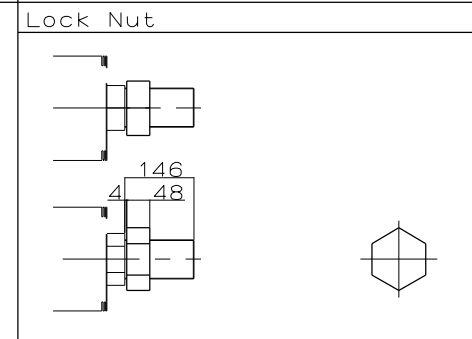

Stroke	L
100	302
150	352
200	402
250	452
300	502
350	552
400	602
500	702
600	802
700	902
800	1002
900	1102
1000	1202

Stroke	JC
0~250	205
251~400	245
401~630	295
631~1000	385

Model:
 CP611-J(C)(E)-TC-400X400
 CP611H-J(C)(E)-TC-400X400
 CP611S2-J(C)(E)-TC-400X400
 CP611S2H-J(C)(E)-TC-400X400
 CP665-J(C)(E)-TC-400X400