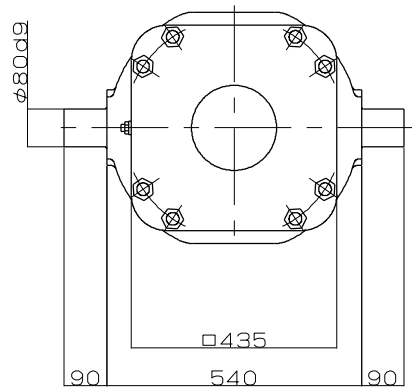

Stroke	L
100	302
150	352
200	402
250	452
300	502
350	552
400	602
500	702
600	802
700	902
800	1002
900	1102
1000	1202

Stroke	JC
0~250	205
251~400	245
401~630	295
631~1000	385

Model:
 CP611-J(C)(E)-TC-400X400
 CP611H-J(C)(E)-TC-400X400
 CP611S2-J(C)(E)-TC-400X400
 CP611S2H-J(C)(E)-TC-400X400
 CP665-J(C)(E)-TC-400X400