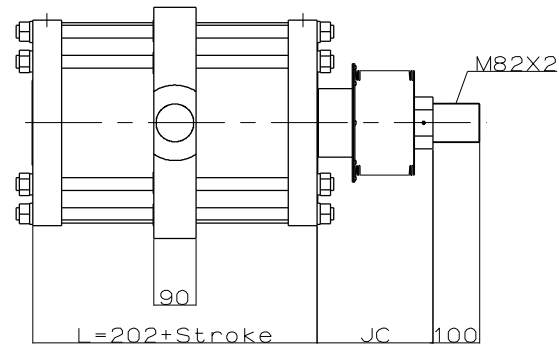

Stroke	L
100	302
150	352
200	402
250	452
300	502
350	552
400	602
500	702
600	802
700	902
800	1002
900	1102
1000	1202

Stroke	JC
0~250	205
251~400	245
401~630	295
631~1000	385

Model:
 CP611-J(C)(E)-TC-400X400
 CP611H-J(C)(E)-TC-400X400
 CP611S2-J(C)(E)-TC-400X400
 CP611S2H-J(C)(E)-TC-400X400
 CP665-J(C)(E)-TC-400X400

Maker: KONAN

File Name: CP61-J-TC-400