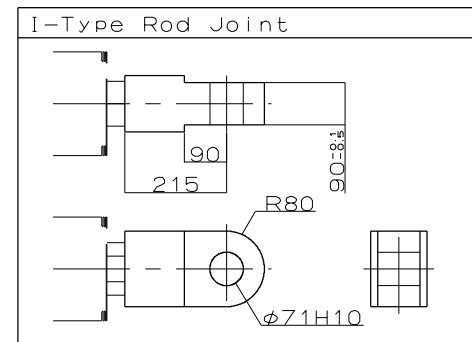

Stroke	L
100	302
150	352
200	402
250	452
300	502
350	552
400	602
500	702
600	802
700	902
800	1002
900	1102
1000	1202

Stroke	JC
0~250	205
251~400	245
401~630	295
631~1000	385

Model:
 CP611-J(C)(E)-TC-400X400
 CP611H-J(C)(E)-TC-400X400
 CP611S2-J(C)(E)-TC-400X400
 CP611S2H-J(C)(E)-TC-400X400
 CP665-J(C)(E)-TC-400X400

Maker: KONAN

File Name: CP61-J-TC-400