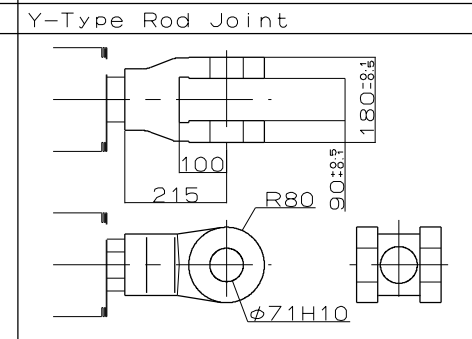

Stroke	L
100	302
150	352
200	402
250	452
300	502
350	552
400	602
500	702
600	802
700	902
800	1002
900	1102
1000	1202

Stroke	JC
0~250	205
251~400	245
401~630	295
631~1000	385

Model:
 CP611-J(C)(E)-TC-400X400
 CP611H-J(C)(E)-TC-400X400
 CP611S2-J(C)(E)-TC-400X400
 CP611S2H-J(C)(E)-TC-400X400
 CP665-J(C)(E)-TC-400X400

Maker: KONAN

File Name: CP61-J-TC-400