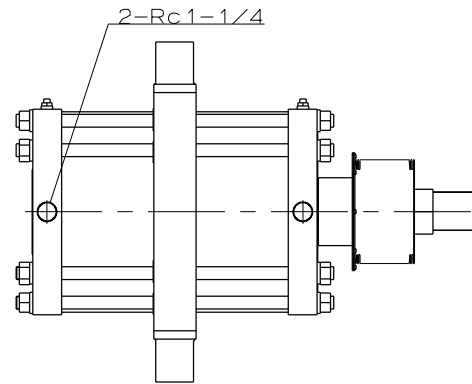

Stroke	L
100	302
150	352
200	402
250	452
300	502
350	552
400	602
500	702
600	802
700	902
800	1002
900	1102
1000	1202

Stroke	JC
0~250	205
251~400	245
401~630	295
631~1000	385

Model:
 CP611-J(C)(E)-TC-400X400
 CP611H-J(C)(E)-TC-400X400
 CP611S2-J(C)(E)-TC-400X400
 CP611S2H-J(C)(E)-TC-400X400
 CP665-J(C)(E)-TC-400X400

Maker: KONAN

File Name: CP61-J-TC-400