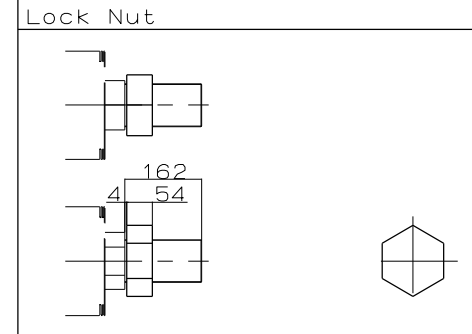

Stroke	L
100	312
150	362
200	412
250	462
300	512
350	562
400	612
500	712
600	812
700	912
800	1012
900	1112
1000	1212

Stroke	JC
0~250	204
251~400	234
401~630	294
631~1000	374

Model:  
 CP611-J(C)(E)-TC-450X400  
 CP611H-J(C)(E)-TC-450X400  
 CP611S2-J(C)(E)-TC-450X400  
 CP611S2H-J(C)(E)-TC-450X400  
 CP665-J(C)(E)-TC-450X400