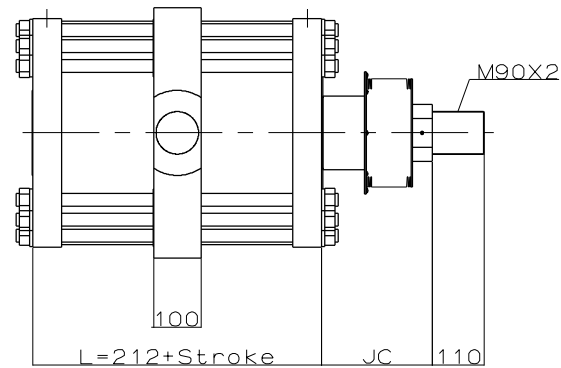

Stroke	L
100	312
150	362
200	412
250	462
300	512
350	562
400	612
500	712
600	812
700	912
800	1012
900	1112
1000	1212

Stroke	JC
0~250	204
251~400	234
401~630	294
631~1000	374

Model:  
 CP611-J(C)(E)-TC-450X400  
 CP611H-J(C)(E)-TC-450X400  
 CP611S2-J(C)(E)-TC-450X400  
 CP611S2H-J(C)(E)-TC-450X400  
 CP665-J(C)(E)-TC-450X400