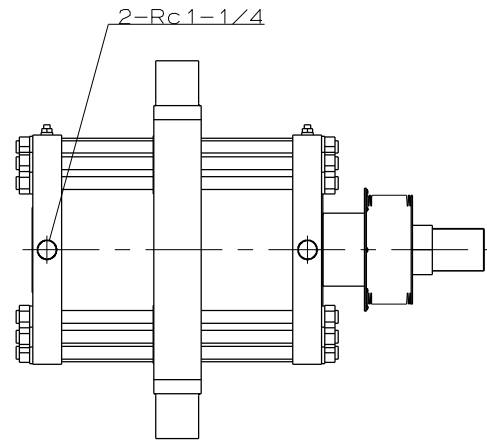

Stroke	L
100	312
150	362
200	412
250	462
300	512
350	562
400	612
500	712
600	812
700	912
800	1012
900	1112
1000	1212

Stroke	JC
0~250	204
251~400	234
401~630	294
631~1000	374

Model:  
 CP611-J(C)(E)-TC-450X400  
 CP611H-J(C)(E)-TC-450X400  
 CP611S2-J(C)(E)-TC-450X400  
 CP611S2H-J(C)(E)-TC-450X400  
 CP665-J(C)(E)-TC-450X400