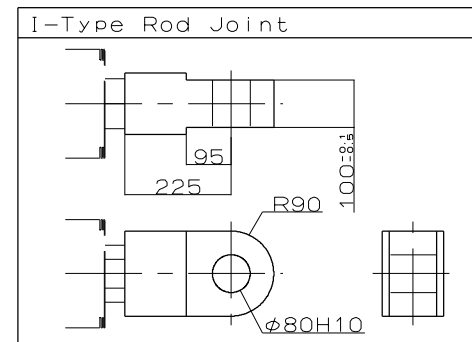

Stroke	L
100	312
150	362
200	412
250	462
300	512
350	562
400	612
500	712
600	812
700	912
800	1012
900	1112
1000	1212

Stroke	JC
0~250	204
251~400	234
401~630	294
631~1000	374

Model:  
 CP611-J(C)(E)-TC-450X400  
 CP611H-J(C)(E)-TC-450X400  
 CP611S2-J(C)(E)-TC-450X400  
 CP611S2H-J(C)(E)-TC-450X400  
 CP665-J(C)(E)-TC-450X400