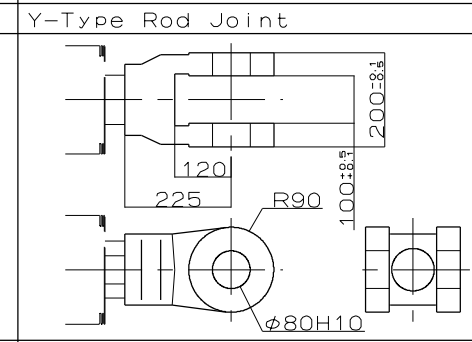

Stroke	L
100	312
150	362
200	412
250	462
300	512
350	562
400	612
500	712
600	812
700	912
800	1012
900	1112
1000	1212

Stroke	JC
0~250	204
251~400	234
401~630	294
631~1000	374

Model:  
 CP611-J(C)(E)-TC-450X400  
 CP611H-J(C)(E)-TC-450X400  
 CP611S2-J(C)(E)-TC-450X400  
 CP611S2H-J(C)(E)-TC-450X400  
 CP665-J(C)(E)-TC-450X400

Maker: KONAN

File Name: CP61-J-TC-450