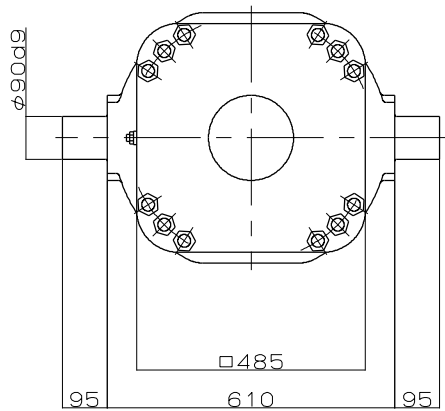

Stroke	L
100	312
150	362
200	412
250	462
300	512
350	562
400	612
500	712
600	812
700	912
800	1012
900	1112
1000	1212

Stroke	JC
0~250	204
251~400	234
401~630	294
631~1000	374

Model:  
 CP611-J(C)(E)-TC-450X400  
 CP611H-J(C)(E)-TC-450X400  
 CP611S2-J(C)(E)-TC-450X400  
 CP611S2H-J(C)(E)-TC-450X400  
 CP665-J(C)(E)-TC-450X400