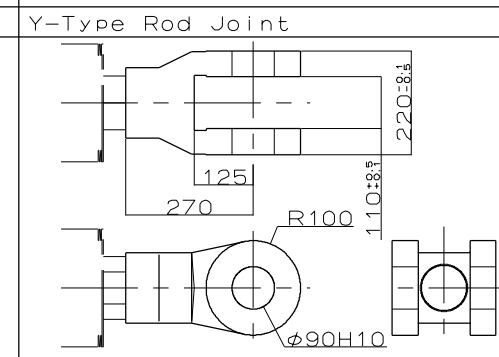

Stroke	L
100	317
150	367
200	417
250	467
300	517
350	567
400	617
500	717
600	817
700	917
800	1017
900	1117
1000	1217

Stroke	JC
0~250	220
251~400	260
401~630	310
631~1000	400

JIS Symbol

Model:  
 CP611-J(C)(E)-TC-500X400  
 CP611H-J(C)(E)-TC-500X400  
 CP611S2-J(C)(E)-TC-500X400  
 CP611S2H-J(C)(E)-TC-500X400  
 CP665-J(C)(E)-TC-500X400

Maker: KONAN

File Name: CP61-J-TC-500