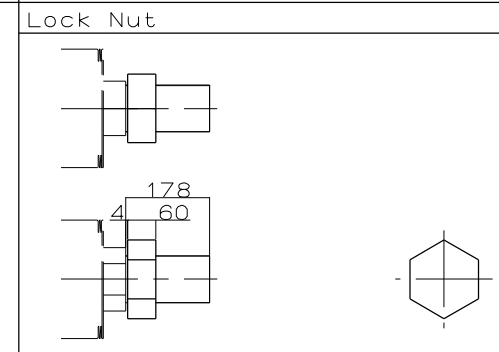

Stroke	L
100	317
150	367
200	417
250	467
300	517
350	567
400	617
500	717
600	817
700	917
800	1017
900	1117
1000	1217

Stroke	JC
0~250	220
251~400	260
401~630	310
631~1000	400

JIS Symbol

Model:  
 CP611-J(C)(E)-TC-500X400  
 CP611H-J(C)(E)-TC-500X400  
 CP611S2-J(C)(E)-TC-500X400  
 CP611S2H-J(C)(E)-TC-500X400  
 CP665-J(C)(E)-TC-500X400