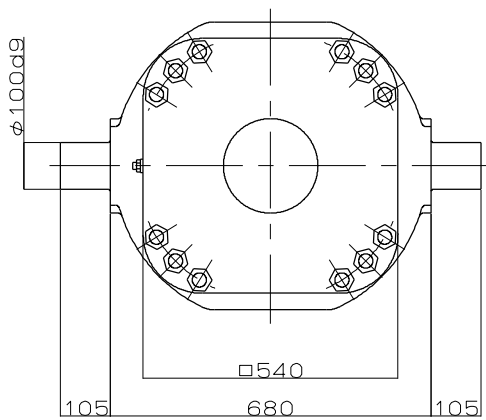

Stroke	L
100	317
150	367
200	417
250	467
300	517
350	567
400	617
500	717
600	817
700	917
800	1017
900	1117
1000	1217

Stroke	JC
0~250	220
251~400	260
401~630	310
631~1000	400

JIS Symbol

Model:  
 CP611-J(C)(E)-TC-500X400  
 CP611H-J(C)(E)-TC-500X400  
 CP611S2-J(C)(E)-TC-500X400  
 CP611S2H-J(C)(E)-TC-500X400  
 CP665-J(C)(E)-TC-500X400

Maker: KONAN

File Name: CP61-J-TC-500