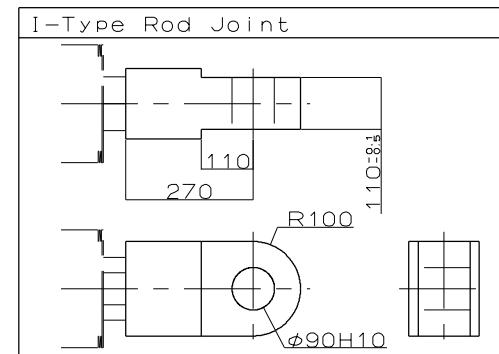

Stroke	L
100	317
150	367
200	417
250	467
300	517
350	567
400	617
500	717
600	817
700	917
800	1017
900	1117
1000	1217

Stroke	JC
0~250	220
251~400	260
401~630	310
631~1000	400

JIS Symbol

Model:  
 CP611-J(C)(E)-TC-500X400  
 CP611H-J(C)(E)-TC-500X400  
 CP611S2-J(C)(E)-TC-500X400  
 CP611S2H-J(C)(E)-TC-500X400  
 CP665-J(C)(E)-TC-500X400

Maker: KONAN

File Name: CP61-J-TC-500