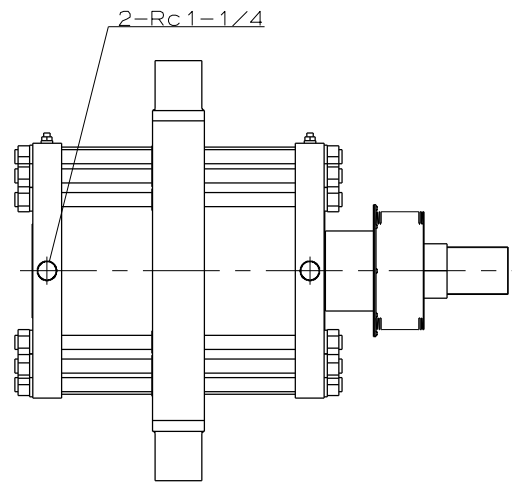

Stroke	L
100	317
150	367
200	417
250	467
300	517
350	567
400	617
500	717
600	817
700	917
800	1017
900	1117
1000	1217

Stroke	JC
0~250	220
251~400	260
401~630	310
631~1000	400

JIS Symbol

Model:  
 CP611-J(C)(E)-TC-500X400  
 CP611H-J(C)(E)-TC-500X400  
 CP611S2-J(C)(E)-TC-500X400  
 CP611S2H-J(C)(E)-TC-500X400  
 CP665-J(C)(E)-TC-500X400

Maker: KONAN

File Name: CP61-J-TC-500