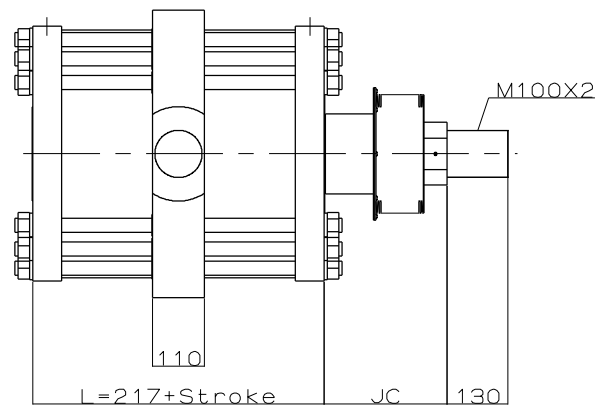

Stroke	L
100	317
150	367
200	417
250	467
300	517
350	567
400	617
500	717
600	817
700	917
800	1017
900	1117
1000	1217

Stroke	JC
0~250	220
251~400	260
401~630	310
631~1000	400

JIS Symbol

Model:  
 CP611-J(C)(E)-TC-500X400  
 CP611H-J(C)(E)-TC-500X400  
 CP611S2-J(C)(E)-TC-500X400  
 CP611S2H-J(C)(E)-TC-500X400  
 CP665-J(C)(E)-TC-500X400

Maker: KONAN

File Name: CP61-J-TC-500