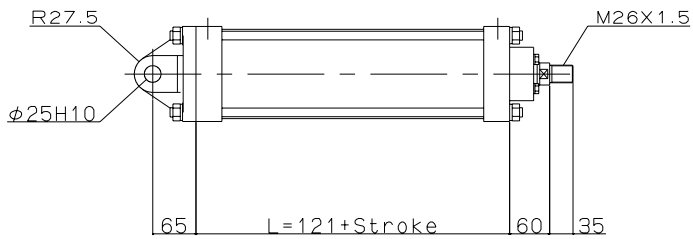

Stroke	L
100	221
150	271
200	321
250	371
300	421
350	471
400	521
500	621
600	721
700	821
800	921

JIS Symbol

Model:  
 CP611-N-CA-125X350  
 CP611H-N-CA-125X350  
 CP611S2-N-CA-125X350  
 CP611S2H-N-CA-125X350  
 CP665-N-CA-125X350