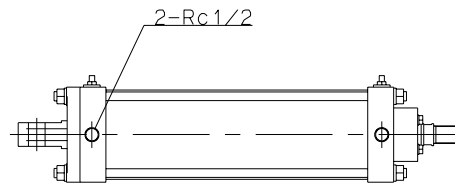

Stroke	L
100	221
150	271
200	321
250	371
300	421
350	471
400	521
500	621
600	721
700	821
800	921

JIS Symbol

Model:  
 CP611-N-CA-125X350  
 CP611H-N-CA-125X350  
 CP611S2-N-CA-125X350  
 CP611S2H-N-CA-125X350  
 CP665-N-CA-125X350