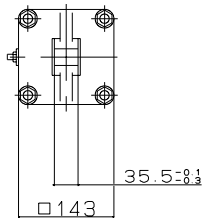

Stroke	L
100	221
150	271
200	321
250	371
300	421
350	471
400	521
500	621
600	721
700	821
800	921

JIS Symbol

Model:  
 CP611-N-CA-125X350  
 CP611H-N-CA-125X350  
 CP611S2-N-CA-125X350  
 CP611S2H-N-CA-125X350  
 CP665-N-CA-125X350