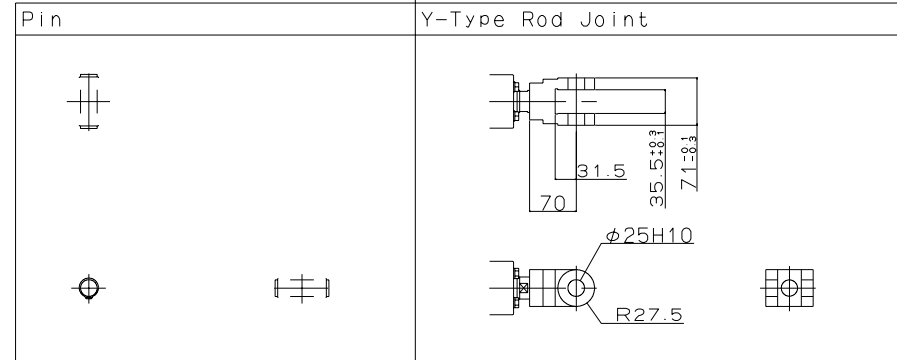

Stroke	L
100	221
150	271
200	321
250	371
300	421
350	471
400	521
500	621
600	721
700	821
800	921

JIS Symbol

Model:  
 CP611-N-CA-125X350  
 CP611H-N-CA-125X350  
 CP611S2-N-CA-125X350  
 CP611S2H-N-CA-125X350  
 CP665-N-CA-125X350