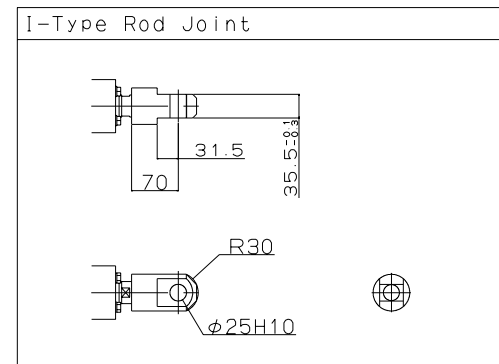

Stroke	L
100	221
150	271
200	321
250	371
300	421
350	471
400	521
500	621
600	721
700	821
800	921

JIS Symbol

Model:  
 CP611-N-CA-125X350  
 CP611H-N-CA-125X350  
 CP611S2-N-CA-125X350  
 CP611S2H-N-CA-125X350  
 CP665-N-CA-125X350

Maker: KONAN

File Name: CP61-N-CA-125