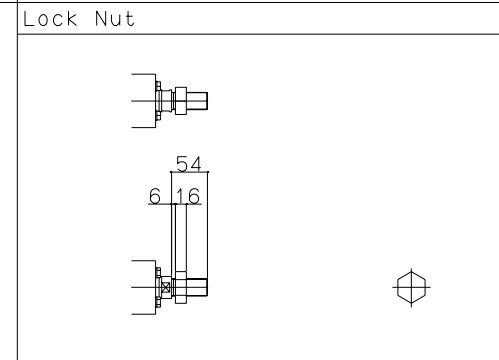

Stroke	L
100	221
150	271
200	321
250	371
300	421
350	471
400	521
500	621
600	721
700	821
800	921

JIS Symbol

Model:  
 CP611-N-CA-125X350  
 CP611H-N-CA-125X350  
 CP611S2-N-CA-125X350  
 CP611S2H-N-CA-125X350  
 CP665-N-CA-125X350