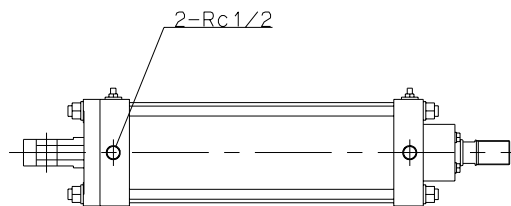

Stroke	L
100	235
150	285
200	335
250	385
300	435
350	485
400	535
500	635
600	735
700	835
800	935

JIS Symbol

Model:
 CP611-N-CA-140X350
 CP611H-N-CA-140X350
 CP611S2-N-CA-140X350
 CP611S2H-N-CA-140X350
 CP665-N-CA-140X350