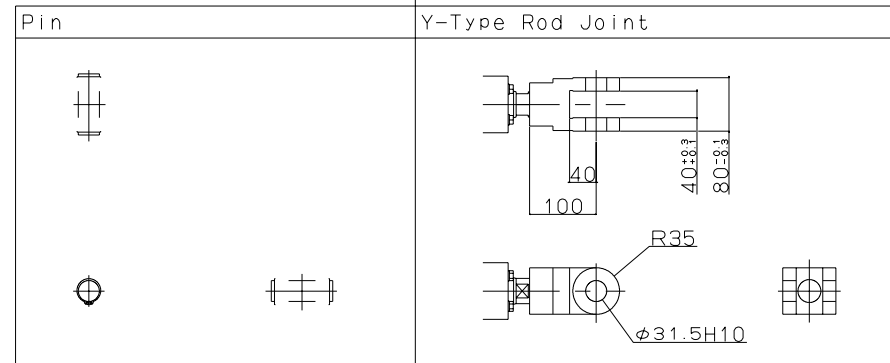

Stroke	L
100	235
150	285
200	335
250	385
300	435
350	485
400	535
500	635
600	735
700	835
800	935

JIS Symbol

Model:
 CP611-N-CA-140X350
 CP611H-N-CA-140X350
 CP611S2-N-CA-140X350
 CP611S2H-N-CA-140X350
 CP665-N-CA-140X350