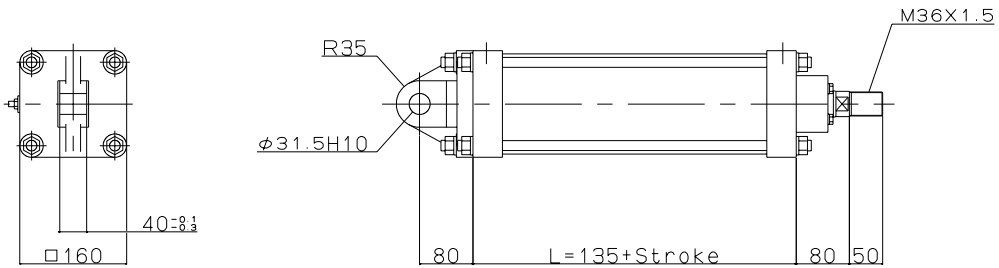

Stroke	L
100	235
150	285
200	335
250	385
300	435
350	485
400	535
500	635
600	735
700	835
800	935

JIS Symbol

Model:
 CP611-N-CA-140X350
 CP611H-N-CA-140X350
 CP611S2-N-CA-140X350
 CP611S2H-N-CA-140X350
 CP665-N-CA-140X350