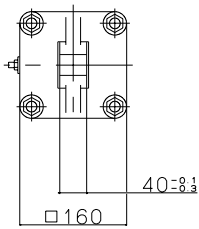

Stroke	L
100	235
150	285
200	335
250	385
300	435
350	485
400	535
500	635
600	735
700	835
800	935

JIS Symbol

Model:
 CP611-N-CA-140X350
 CP611H-N-CA-140X350
 CP611S2-N-CA-140X350
 CP611S2H-N-CA-140X350
 CP665-N-CA-140X350