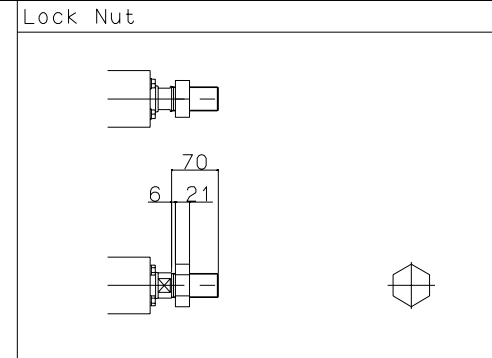

Stroke	L
100	235
150	285
200	335
250	385
300	435
350	485
400	535
500	635
600	735
700	835
800	935

JIS Symbol

Model:
 CP611-N-CA-140X350
 CP611H-N-CA-140X350
 CP611S2-N-CA-140X350
 CP611S2H-N-CA-140X350
 CP665-N-CA-140X350