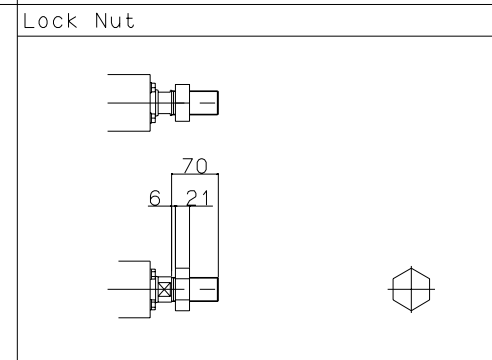

Stroke	L
100	235
150	285
200	335
250	385
300	435
350	485
400	535
500	635
600	735
700	835
800	935

JIS Symbol

Model:  
 CP611-N-CA-160X350  
 CP611H-N-CA-160X350  
 CP611S2-N-CA-160X350  
 CP611S2H-N-CA-160X350  
 CP665-N-CA-160X350