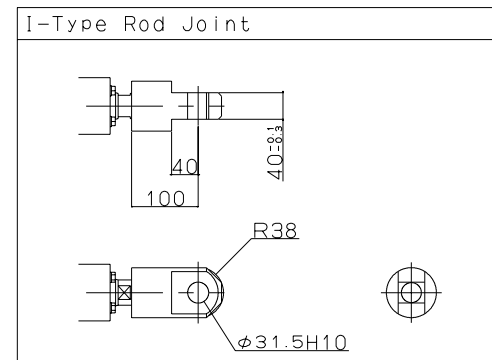

Stroke	L
100	235
150	285
200	335
250	385
300	435
350	485
400	535
500	635
600	735
700	835
800	935

JIS Symbol

Model:  
 CP611-N-CA-160X350  
 CP611H-N-CA-160X350  
 CP611S2-N-CA-160X350  
 CP611S2H-N-CA-160X350  
 CP665-N-CA-160X350

Maker: KONAN

File Name: CP61-N-CA-160