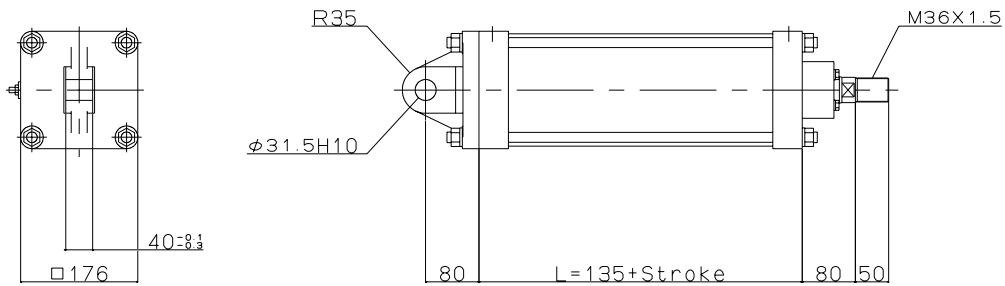

Stroke	L
100	235
150	285
200	335
250	385
300	435
350	485
400	535
500	635
600	735
700	835
800	935

JIS Symbol

Model:  
 CP611-N-CA-160X350  
 CP611H-N-CA-160X350  
 CP611S2-N-CA-160X350  
 CP611S2H-N-CA-160X350  
 CP665-N-CA-160X350