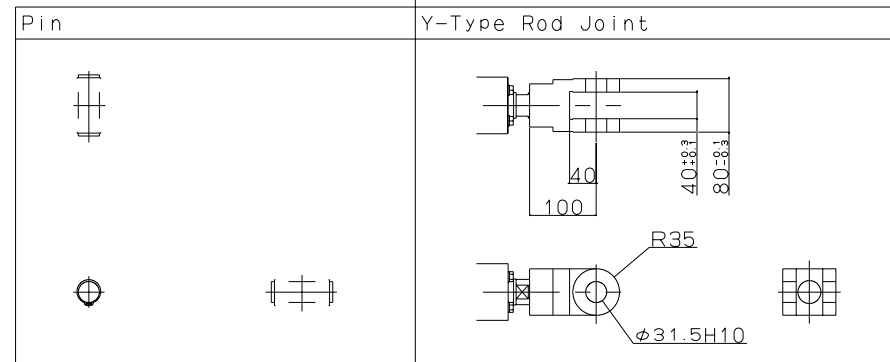

Stroke	L
100	235
150	285
200	335
250	385
300	435
350	485
400	535
500	635
600	735
700	835
800	935

JIS Symbol

Model:  
 CP611-N-CA-160X350  
 CP611H-N-CA-160X350  
 CP611S2-N-CA-160X350  
 CP611S2H-N-CA-160X350  
 CP665-N-CA-160X350