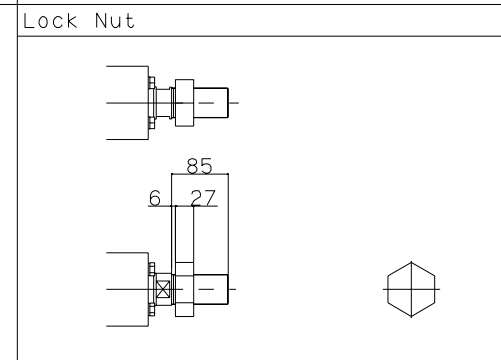

Stroke	L
100	245
150	295
200	345
250	395
300	445
350	495
400	545
500	645
600	745
700	845
800	945
900	1045
1000	1145

JIS Symbol

Model:
 CP611-N-CA-200X350
 CP611H-N-CA-200X350
 CP611S2-N-CA-200X350
 CP611S2H-N-CA-200X350
 CP665-N-CA-200X350