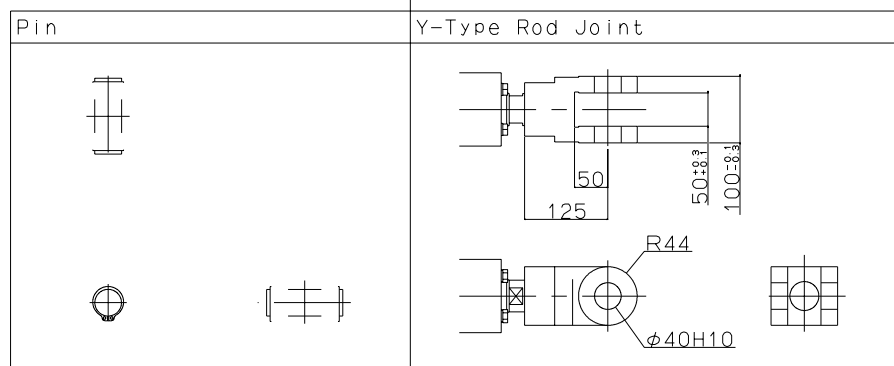

Stroke	L
100	245
150	295
200	345
250	395
300	445
350	495
400	545
500	645
600	745
700	845
800	945
900	1045
1000	1145

JIS Symbol

Model:
 CP611-N-CA-200X350
 CP611H-N-CA-200X350
 CP611S2-N-CA-200X350
 CP611S2H-N-CA-200X350
 CP665-N-CA-200X350