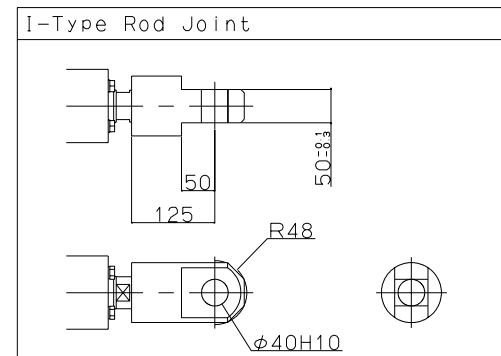

Stroke	L
100	245
150	295
200	345
250	395
300	445
350	495
400	545
500	645
600	745
700	845
800	945
900	1045
1000	1145

JIS Symbol

Model:
 CP611-N-CA-200X350
 CP611H-N-CA-200X350
 CP611S2-N-CA-200X350
 CP611S2H-N-CA-200X350
 CP665-N-CA-200X350

Maker: KONAN

File Name: CP61-N-CA-200