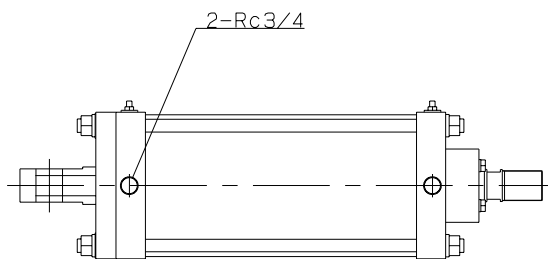

Stroke	L
100	245
150	295
200	345
250	395
300	445
350	495
400	545
500	645
600	745
700	845
800	945
900	1045
1000	1145

JIS Symbol

Model:
 CP611-N-CA-200X350
 CP611H-N-CA-200X350
 CP611S2-N-CA-200X350
 CP611S2H-N-CA-200X350
 CP665-N-CA-200X350