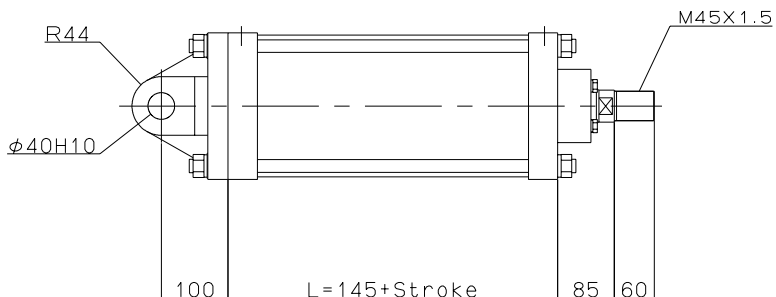

Stroke	L
100	245
150	295
200	345
250	395
300	445
350	495
400	545
500	645
600	745
700	845
800	945
900	1045
1000	1145

JIS Symbol

Model:
 CP611-N-CA-200X350
 CP611H-N-CA-200X350
 CP611S2-N-CA-200X350
 CP611S2H-N-CA-200X350
 CP665-N-CA-200X350