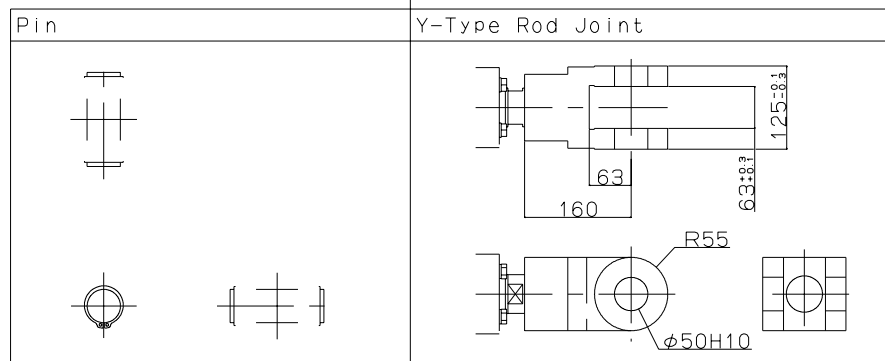

Stroke	L
100	260
150	310
200	360
250	410
300	460
350	510
400	560
500	660
600	760
700	860
800	960
900	1060
1000	1160

Pin

JIS Symbol

Model :  
 CP611-N-CA-220X350  
 CP611H-N-CA-220X350  
 CP611S2-N-CA-220X350  
 CP611S2H-N-CA-220X350  
 CP665-N-CA-220X350