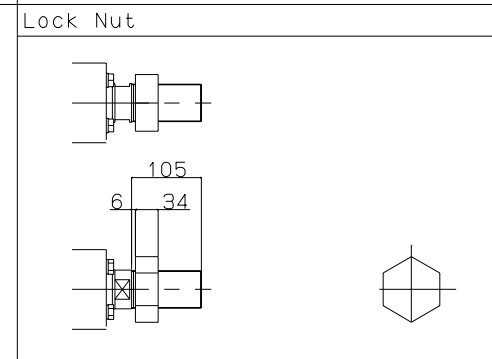

Stroke	L
100	260
150	310
200	360
250	410
300	460
350	510
400	560
500	660
600	760
700	860
800	960
900	1060
1000	1160

Pin

JIS Symbol

Model :  
 CP611-N-CA-220X350  
 CP611H-N-CA-220X350  
 CP611S2-N-CA-220X350  
 CP611S2H-N-CA-220X350  
 CP665-N-CA-220X350