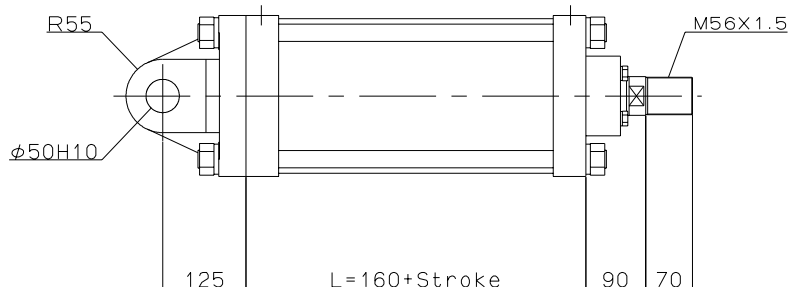

Stroke	L
100	260
150	310
200	360
250	410
300	460
350	510
400	560
500	660
600	760
700	860
800	960
900	1060
1000	1160

Pin

JIS Symbol

Model :  
 CP611-N-CA-220X350  
 CP611H-N-CA-220X350  
 CP611S2-N-CA-220X350  
 CP611S2H-N-CA-220X350  
 CP665-N-CA-220X350