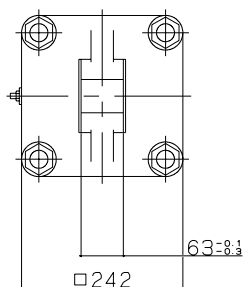

Stroke	L
100	260
150	310
200	360
250	410
300	460
350	510
400	560
500	660
600	760
700	860
800	960
900	1060
1000	1160

Pin

JIS Symbol

Model :  
 CP611-N-CA-220X350  
 CP611H-N-CA-220X350  
 CP611S2-N-CA-220X350  
 CP611S2H-N-CA-220X350  
 CP665-N-CA-220X350