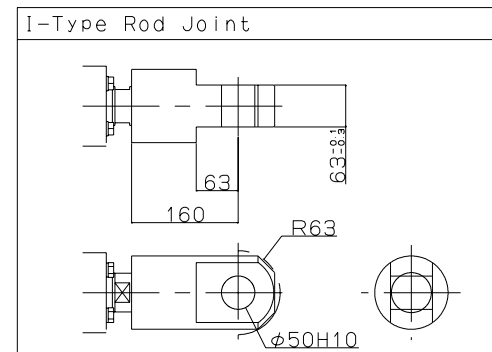

Stroke	L
100	260
150	310
200	360
250	410
300	460
350	510
400	560
500	660
600	760
700	860
800	960
900	1060
1000	1160

Pin

JIS Symbol

Model :  
 CP611-N-CA-220X350  
 CP611H-N-CA-220X350  
 CP611S2-N-CA-220X350  
 CP611S2H-N-CA-220X350  
 CP665-N-CA-220X350