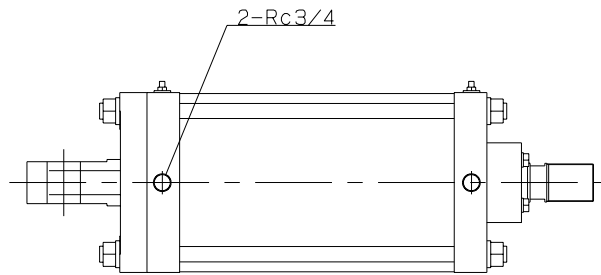

Stroke	L
100	260
150	310
200	360
250	410
300	460
350	510
400	560
500	660
600	760
700	860
800	960
900	1060
1000	1160

JIS Symbol

Model:
 CP611-N-CA-250X350
 CP611H-N-CA-250X350
 CP611S2-N-CA-250X350
 CP611S2H-N-CA-250X350
 CP665-N-CA-250X350