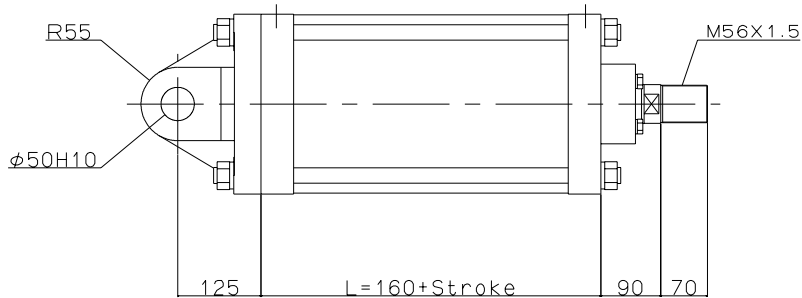

Stroke	L
100	260
150	310
200	360
250	410
300	460
350	510
400	560
500	660
600	760
700	860
800	960
900	1060
1000	1160

JIS Symbol

Model:
 CP611-N-CA-250X350
 CP611H-N-CA-250X350
 CP611S2-N-CA-250X350
 CP611S2H-N-CA-250X350
 CP665-N-CA-250X350

Maker: KONAN

File Name: CP61-N-CA-250