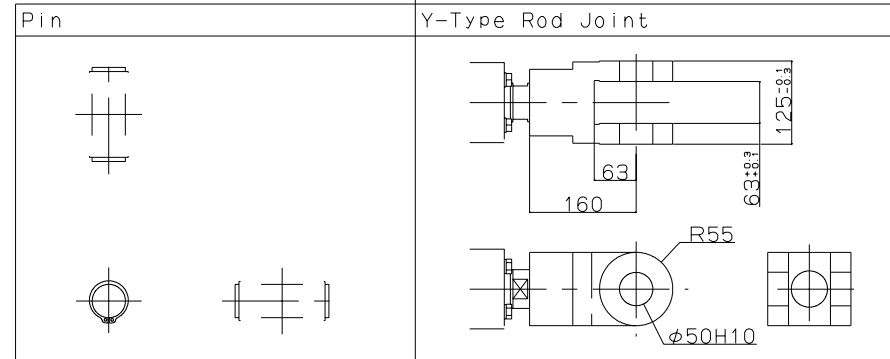

Stroke	L
100	260
150	310
200	360
250	410
300	460
350	510
400	560
500	660
600	760
700	860
800	960
900	1060
1000	1160

JIS Symbol

Model:
 CP611-N-CA-250X350
 CP611H-N-CA-250X350
 CP611S2-N-CA-250X350
 CP611S2H-N-CA-250X350
 CP665-N-CA-250X350