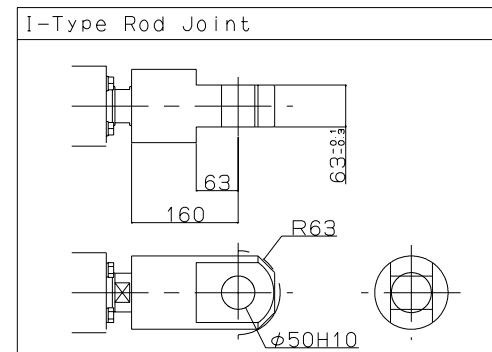

Stroke	L
100	260
150	310
200	360
250	410
300	460
350	510
400	560
500	660
600	760
700	860
800	960
900	1060
1000	1160

JIS Symbol

Model:
 CP611-N-CA-250X350
 CP611H-N-CA-250X350
 CP611S2-N-CA-250X350
 CP611S2H-N-CA-250X350
 CP665-N-CA-250X350

Maker: KONAN

File Name: CP61-N-CA-250