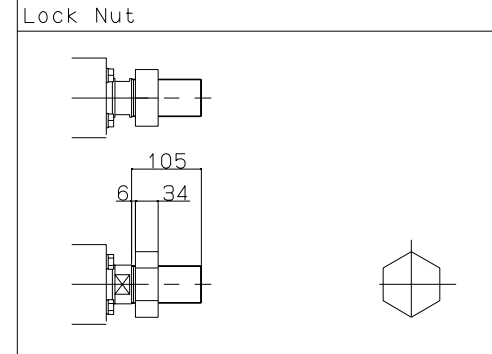

Stroke	L
100	260
150	310
200	360
250	410
300	460
350	510
400	560
500	660
600	760
700	860
800	960
900	1060
1000	1160

JIS Symbol

Model:
 CP611-N-CA-250X350
 CP611H-N-CA-250X350
 CP611S2-N-CA-250X350
 CP611S2H-N-CA-250X350
 CP665-N-CA-250X350