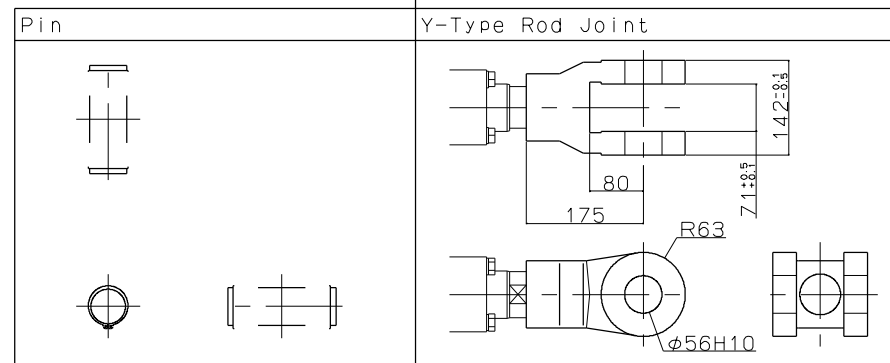

Stroke	L
100	272
150	322
200	372
250	422
300	472
350	522
400	572
500	672
600	772
700	872
800	972
900	1072
1000	1172

JIS Symbol

Model:
 CP611-N-CA-300X350
 CP611H-N-CA-300X350
 CP611S2-N-CA-300X350
 CP611S2H-N-CA-300X350
 CP665-N-CA-300X350