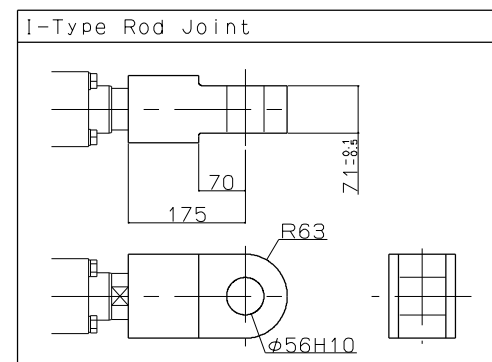

Stroke	L
100	272
150	322
200	372
250	422
300	472
350	522
400	572
500	672
600	772
700	872
800	972
900	1072
1000	1172

JIS Symbol

Model:
 CP611-N-CA-300X350
 CP611H-N-CA-300X350
 CP611S2-N-CA-300X350
 CP611S2H-N-CA-300X350
 CP665-N-CA-300X350

Maker:
 KONAN

File Name:
 CP61-N-CA-300