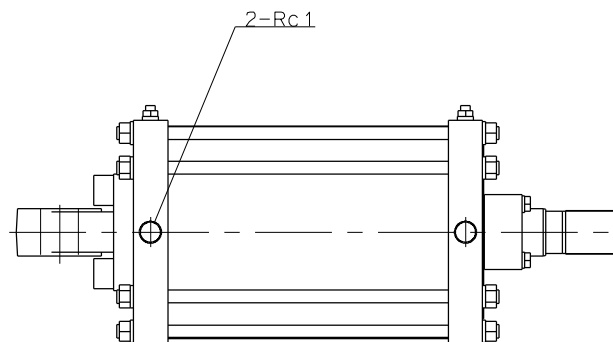

Stroke	L
100	272
150	322
200	372
250	422
300	472
350	522
400	572
500	672
600	772
700	872
800	972
900	1072
1000	1172

JIS Symbol

Model:
 CP611-N-CA-300X350
 CP611H-N-CA-300X350
 CP611S2-N-CA-300X350
 CP611S2H-N-CA-300X350
 CP665-N-CA-300X350