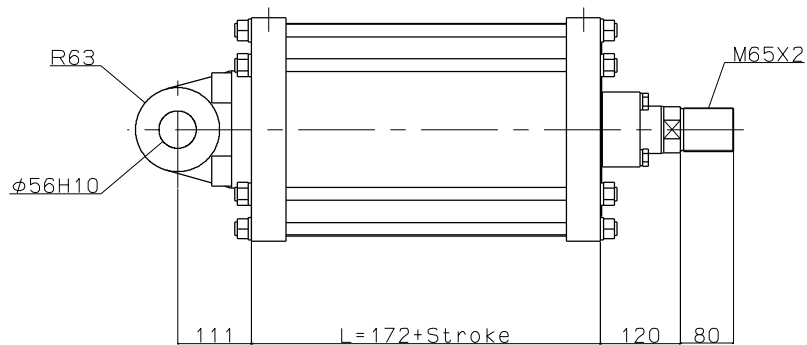

Stroke	L
100	272
150	322
200	372
250	422
300	472
350	522
400	572
500	672
600	772
700	872
800	972
900	1072
1000	1172

JIS Symbol

Model:
 CP611-N-CA-300X350
 CP611H-N-CA-300X350
 CP611S2-N-CA-300X350
 CP611S2H-N-CA-300X350
 CP665-N-CA-300X350

Maker:
 KONAN

File Name:
 CP61-N-CA-300