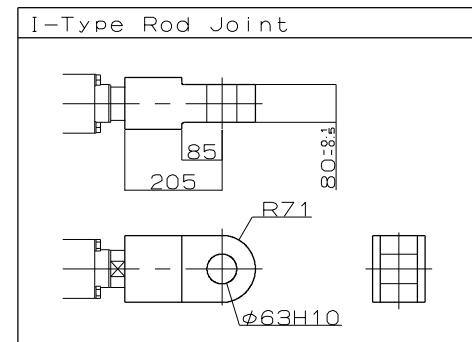

Stroke	L
100	277
150	327
200	377
250	427
300	477
350	527
400	577
500	677
600	777
700	877
800	977
900	1077
1000	1177

JIS Symbol

Model:  
 CP611-N-CA-350X400  
 CP611H-N-CA-350X400  
 CP611S2-N-CA-350X400  
 CP611S2H-N-CA-350X400  
 CP665-N-CA-350X400

Maker: KONAN

File Name: CP61-N-CA-350