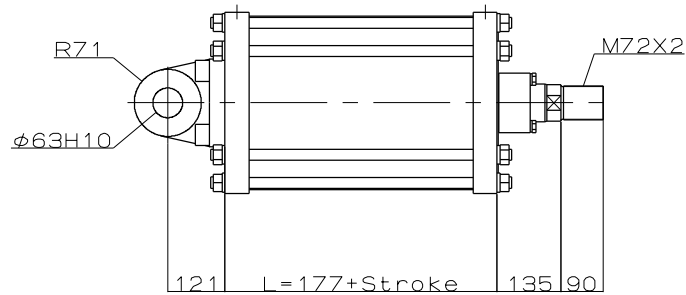

Stroke	L
100	277
150	327
200	377
250	427
300	477
350	527
400	577
500	677
600	777
700	877
800	977
900	1077
1000	1177

JIS Symbol

Model:  
 CP611-N-CA-350X400  
 CP611H-N-CA-350X400  
 CP611S2-N-CA-350X400  
 CP611S2H-N-CA-350X400  
 CP665-N-CA-350X400

Maker: KONAN

File Name: CP61-N-CA-350