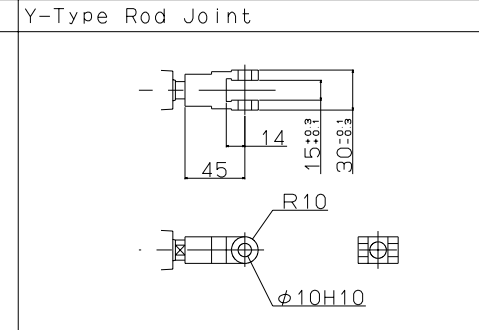

Stroke	L
100	197
150	247
200	297
250	347
300	397
400	497
500	597
600	697

JIS Symbol

Model :
 CP611-N-CA-40X200
 CP611H-N-CA-40X200
 CP611S2-N-CA-40X200
 CP611S2H-N-CA-40X200
 CP611LU-N-CA-40X200

Maker : KONAN