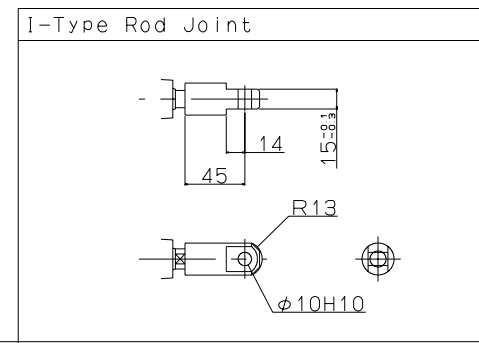

Stroke	L
100	197
150	247
200	297
250	347
300	397
400	497
500	597
600	697

JIS Symbol

Model :
 CP611-N-CA-40X200
 CP611H-N-CA-40X200
 CP611S2-N-CA-40X200
 CP611S2H-N-CA-40X200
 CP611LU-N-CA-40X200

Maker : KONAN