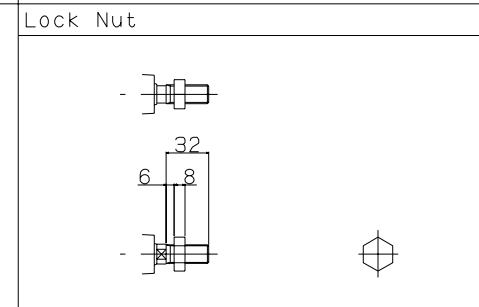

Stroke	L
100	197
150	247
200	297
250	347
300	397
400	497
500	597
600	697

JIS Symbol

Model :
 CP611-N-CA-40X200
 CP611H-N-CA-40X200
 CP611S2-N-CA-40X200
 CP611S2H-N-CA-40X200
 CP611LU-N-CA-40X200

Maker : KONAN