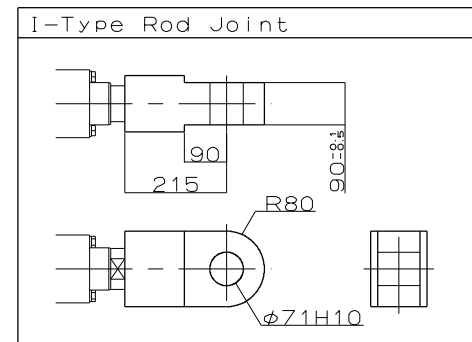

Stroke	L
100	302
150	352
200	402
250	452
300	502
350	552
400	602
500	702
600	802
700	902
800	1002
900	1102
1000	1202

JIS Symbol

Model:
 CP611-N-CA-400X400
 CP611H-N-CA-400X400
 CP611S2-N-CA-400X400
 CP611S2H-N-CA-400X400
 CP665-N-CA-400X400

Maker: KONAN

File Name: CP61-N-CA-400