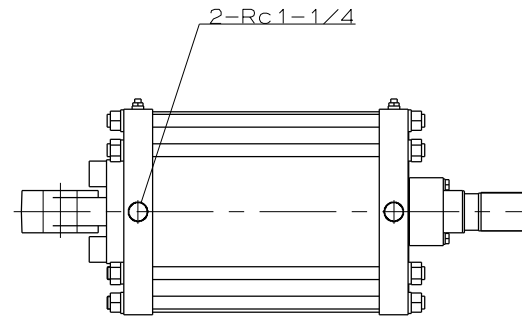

Stroke	L
100	302
150	352
200	402
250	452
300	502
350	552
400	602
500	702
600	802
700	902
800	1002
900	1102
1000	1202

JIS Symbol

Model:
 CP611-N-CA-400X400
 CP611H-N-CA-400X400
 CP611S2-N-CA-400X400
 CP611S2H-N-CA-400X400
 CP665-N-CA-400X400

Maker: KONAN

File Name: CP61-N-CA-400