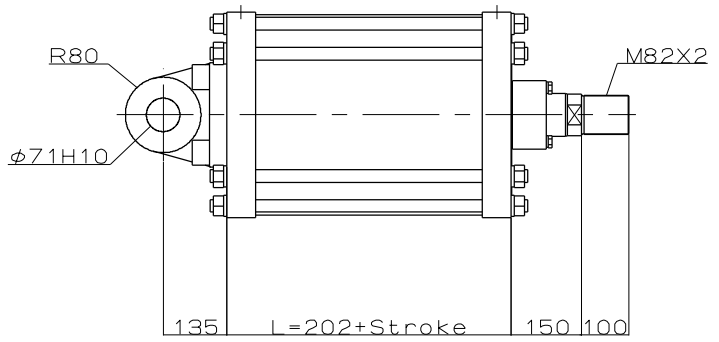

Stroke	L
100	302
150	352
200	402
250	452
300	502
350	552
400	602
500	702
600	802
700	902
800	1002
900	1102
1000	1202

JIS Symbol

Model:
 CP611-N-CA-400X400
 CP611H-N-CA-400X400
 CP611S2-N-CA-400X400
 CP611S2H-N-CA-400X400
 CP665-N-CA-400X400

Maker: KONAN

File Name: CP61-N-CA-400