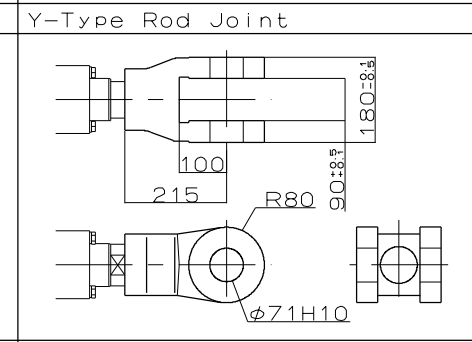

Stroke	L
100	302
150	352
200	402
250	452
300	502
350	552
400	602
500	702
600	802
700	902
800	1002
900	1102
1000	1202

JIS Symbol

Model:
 CP611-N-CA-400X400
 CP611H-N-CA-400X400
 CP611S2-N-CA-400X400
 CP611S2H-N-CA-400X400
 CP665-N-CA-400X400

Maker: KONAN

File Name: CP61-N-CA-400