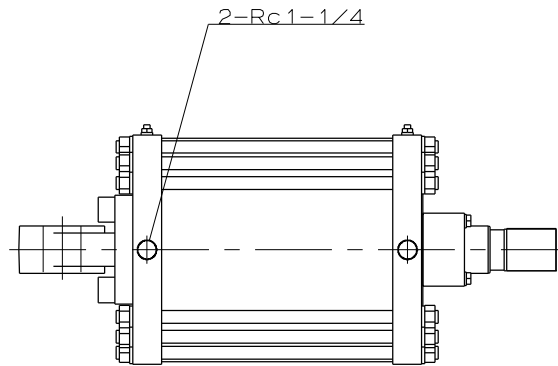

Stroke	L
100	312
150	362
200	412
250	462
300	512
350	562
400	612
500	712
600	812
700	912
800	1012
900	1112
1000	1212

JIS Symbol

Model:  
 CP611-N-CA-450X400  
 CP611H-N-CA-450X400  
 CP611S2-N-CA-450X400  
 CP611S2H-N-CA-450X400  
 CP665-N-CA-450X400