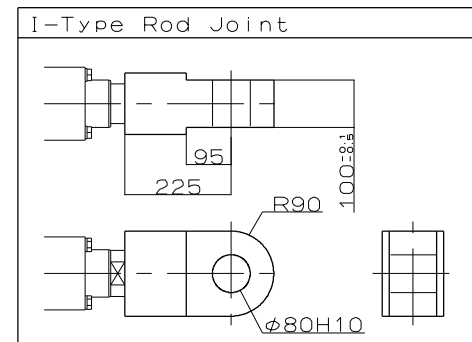

Stroke	L
100	312
150	362
200	412
250	462
300	512
350	562
400	612
500	712
600	812
700	912
800	1012
900	1112
1000	1212

JIS Symbol

Model:  
 CP611-N-CA-450X400  
 CP611H-N-CA-450X400  
 CP611S2-N-CA-450X400  
 CP611S2H-N-CA-450X400  
 CP665-N-CA-450X400

Maker: KONAN

File Name: CP61-N-CA-450