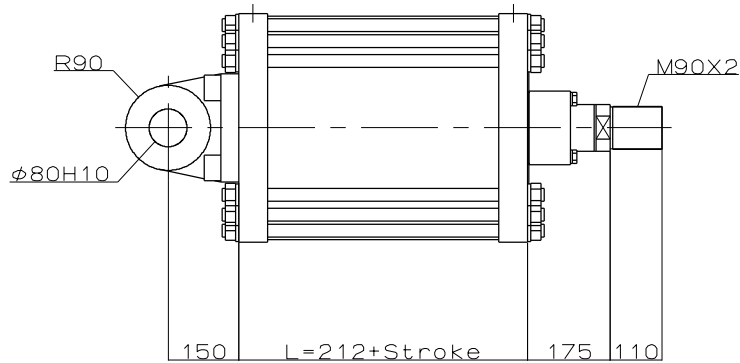

Stroke	L
100	312
150	362
200	412
250	462
300	512
350	562
400	612
500	712
600	812
700	912
800	1012
900	1112
1000	1212

JIS Symbol

Model:  
 CP611-N-CA-450X400  
 CP611H-N-CA-450X400  
 CP611S2-N-CA-450X400  
 CP611S2H-N-CA-450X400  
 CP665-N-CA-450X400

Maker: KONAN

File Name: CP61-N-CA-450