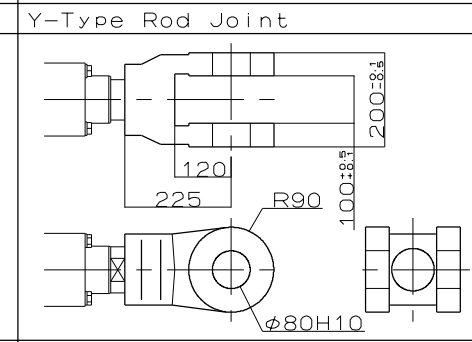

Stroke	L
100	312
150	362
200	412
250	462
300	512
350	562
400	612
500	712
600	812
700	912
800	1012
900	1112
1000	1212

JIS Symbol

Model:  
 CP611-N-CA-450X400  
 CP611H-N-CA-450X400  
 CP611S2-N-CA-450X400  
 CP611S2H-N-CA-450X400  
 CP665-N-CA-450X400

Maker: KONAN

File Name: CP61-N-CA-450