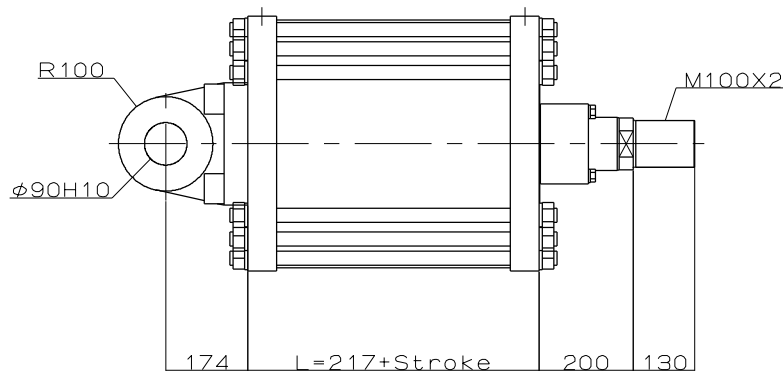

Stroke	L
100	317
150	367
200	417
250	467
300	517
350	567
400	617
500	717
600	817
700	917
800	1017
900	1117
1000	1217

JIS Symbol

Model:  
 CP611-N-CA-500X400  
 CP611H-N-CA-500X400  
 CP611S2-N-CA-500X400  
 CP611S2H-N-CA-500X400  
 CP665-N-CA-500X400

Maker: KONAN

File Name: CP61-N-CA-500