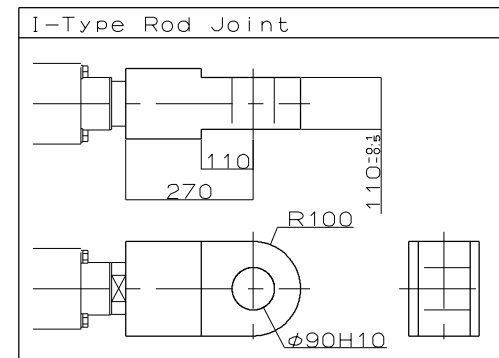

Stroke	L
100	317
150	367
200	417
250	467
300	517
350	567
400	617
500	717
600	817
700	917
800	1017
900	1117
1000	1217

JIS Symbol

Model:  
 CP611-N-CA-500X400  
 CP611H-N-CA-500X400  
 CP611S2-N-CA-500X400  
 CP611S2H-N-CA-500X400  
 CP665-N-CA-500X400

Maker: KONAN

File Name: CP61-N-CA-500