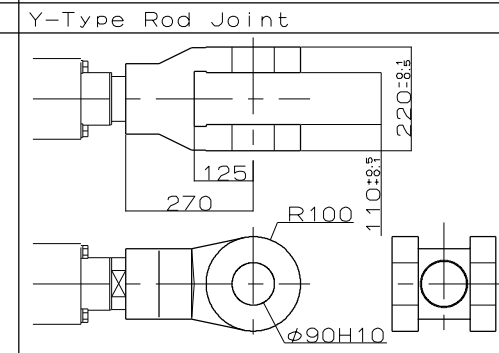

Stroke	L
100	317
150	367
200	417
250	467
300	517
350	567
400	617
500	717
600	817
700	917
800	1017
900	1117
1000	1217

JIS Symbol

Model:  
 CP611-N-CA-500X400  
 CP611H-N-CA-500X400  
 CP611S2-N-CA-500X400  
 CP611S2H-N-CA-500X400  
 CP665-N-CA-500X400

Maker: KONAN

File Name: CP61-N-CA-500