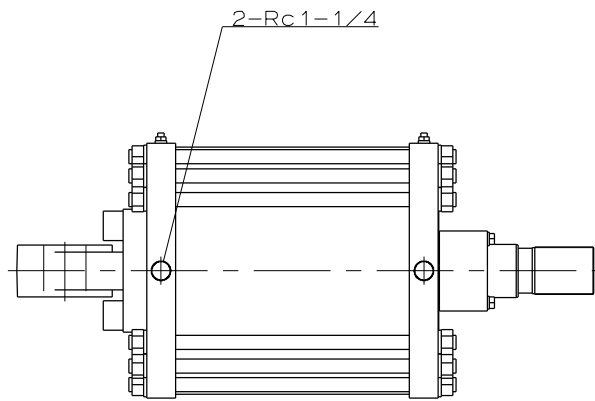

Stroke	L
100	317
150	367
200	417
250	467
300	517
350	567
400	617
500	717
600	817
700	917
800	1017
900	1117
1000	1217

JIS Symbol

Model:  
 CP611-N-CA-500X400  
 CP611H-N-CA-500X400  
 CP611S2-N-CA-500X400  
 CP611S2H-N-CA-500X400  
 CP665-N-CA-500X400

Maker: KONAN

File Name: CP61-N-CA-500