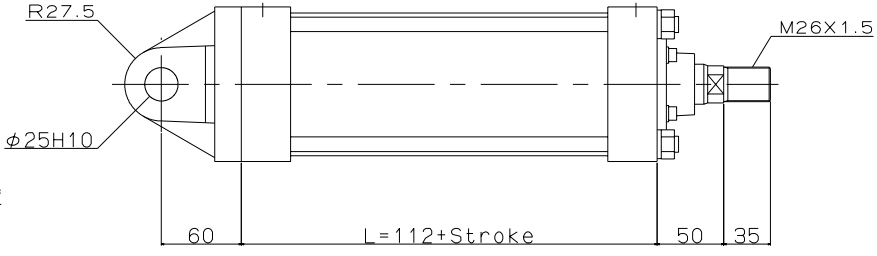

Stroke	L
100	212
150	262
200	312
250	362
300	412
400	512
500	612
600	712
700	812
800	912

JIS Symbol

Model :
 CP611-N-CB-100X200
 CP611H-N-CB-100X200
 CP611S2-N-CB-100X200
 CP611S2H-N-CB-100X200
 CP611LU-N-CB-100X200