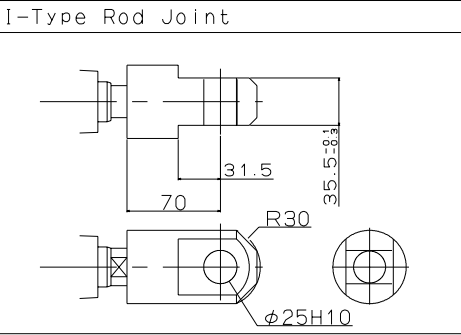

Stroke	L
100	212
150	262
200	312
250	362
300	412
400	512
500	612
600	712
700	812
800	912

JIS Symbol

Model :
 CP611-N-CB-100X200
 CP611H-N-CB-100X200
 CP611S2-N-CB-100X200
 CP611S2H-N-CB-100X200
 CP611LU-N-CB-100X200