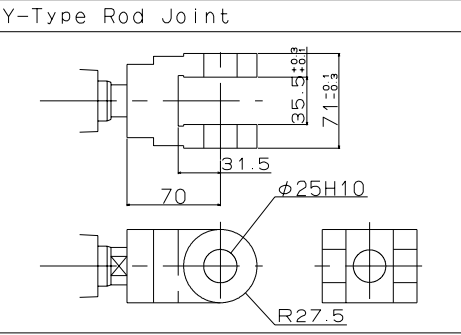

Stroke	L
100	212
150	262
200	312
250	362
300	412
400	512
500	612
600	712
700	812
800	912

JIS Symbol

Model :
 CP611-N-CB-100X200
 CP611H-N-CB-100X200
 CP611S2-N-CB-100X200
 CP611S2H-N-CB-100X200
 CP611LU-N-CB-100X200