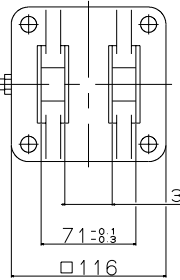

Stroke	L
100	212
150	262
200	312
250	362
300	412
400	512
500	612
600	712
700	812
800	912

JIS Symbol

Model :
 CP611-N-CB-100X200
 CP611H-N-CB-100X200
 CP611S2-N-CB-100X200
 CP611S2H-N-CB-100X200
 CP611LU-N-CB-100X200