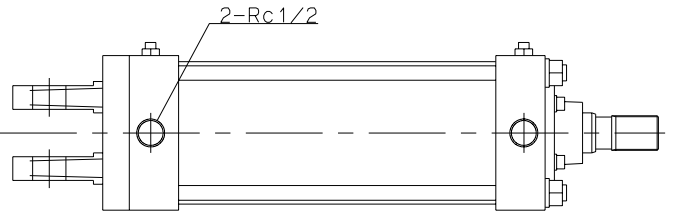

Stroke	L
100	212
150	262
200	312
250	362
300	412
400	512
500	612
600	712
700	812
800	912

JIS Symbol

Model :
 CP611-N-CB-100X200
 CP611H-N-CB-100X200
 CP611S2-N-CB-100X200
 CP611S2H-N-CB-100X200
 CP611LU-N-CB-100X200