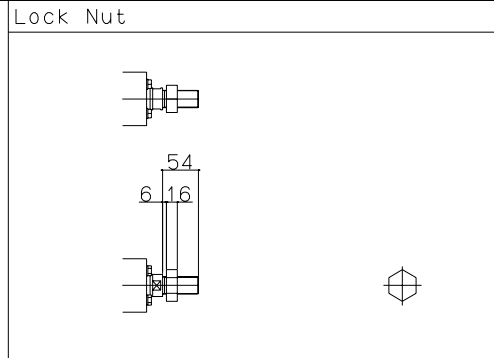

Stroke	L
100	221
150	271
200	321
250	371
300	421
350	471
400	521
500	621
600	721
700	821
800	921

JIS Symbol

Model:
 CP611-N-CB-125X350
 CP611H-N-CB-125X350
 CP611S2-N-CB-125X350
 CP611S2H-N-CB-125X350
 CP665-N-CB-125X350