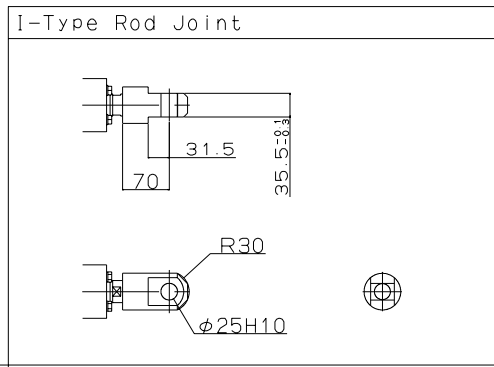

Stroke	L
100	221
150	271
200	321
250	371
300	421
350	471
400	521
500	621
600	721
700	821
800	921

JIS Symbol

Model:
 CP611-N-CB-125X350
 CP611H-N-CB-125X350
 CP611S2-N-CB-125X350
 CP611S2H-N-CB-125X350
 CP665-N-CB-125X350

Maker: KONAN

File Name: CP61-N-CB-125