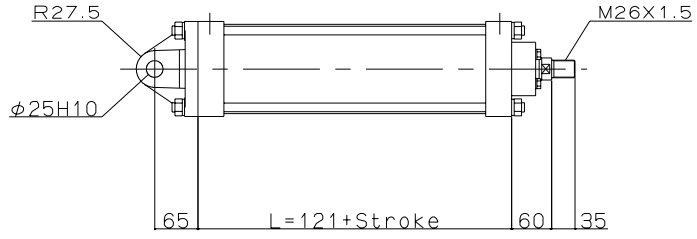

Stroke	L
100	221
150	271
200	321
250	371
300	421
350	471
400	521
500	621
600	721
700	821
800	921

JIS Symbol

Model:
 CP611-N-CB-125X350
 CP611H-N-CB-125X350
 CP611S2-N-CB-125X350
 CP611S2H-N-CB-125X350
 CP665-N-CB-125X350