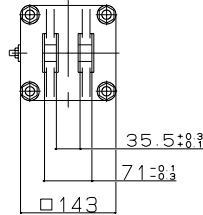

Stroke	L
100	221
150	271
200	321
250	371
300	421
350	471
400	521
500	621
600	721
700	821
800	921

JIS Symbol

Model:
 CP611-N-CB-125X350
 CP611H-N-CB-125X350
 CP611S2-N-CB-125X350
 CP611S2H-N-CB-125X350
 CP665-N-CB-125X350