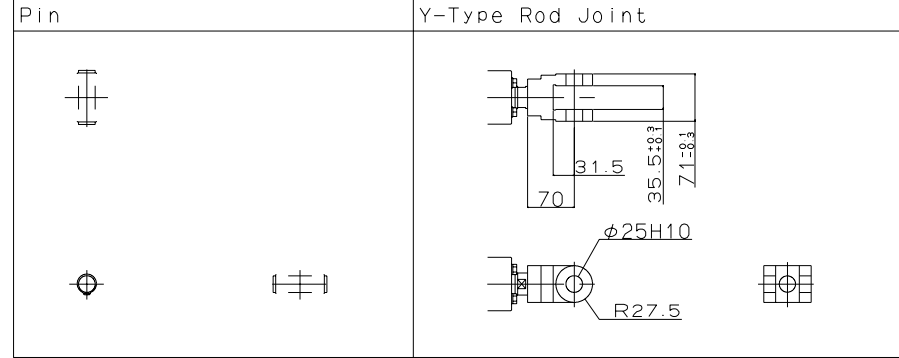

Stroke	L
100	221
150	271
200	321
250	371
300	421
350	471
400	521
500	621
600	721
700	821
800	921

JIS Symbol

Model:
 CP611-N-CB-125X350
 CP611H-N-CB-125X350
 CP611S2-N-CB-125X350
 CP611S2H-N-CB-125X350
 CP665-N-CB-125X350