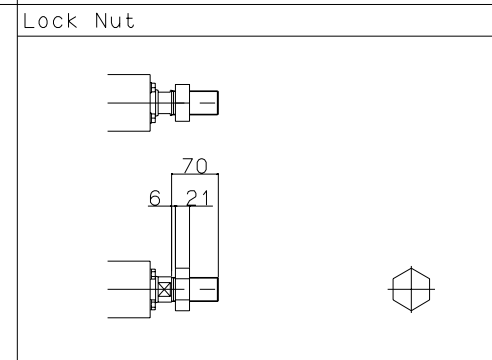

Stroke	L
100	235
150	285
200	335
250	385
300	435
350	485
400	535
500	635
600	735
700	835
800	935

JIS Symbol

Model:  
 CP611-N-CB-140X350  
 CP611H-N-CB-140X350  
 CP611S2-N-CB-140X350  
 CP611S2H-N-CB-140X350  
 CP665-N-CB-140X350