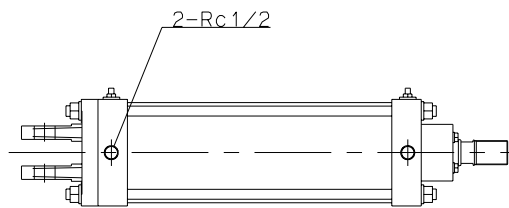

Stroke	L
100	235
150	285
200	335
250	385
300	435
350	485
400	535
500	635
600	735
700	835
800	935

JIS Symbol

Model:  
 CP611-N-CB-140X350  
 CP611H-N-CB-140X350  
 CP611S2-N-CB-140X350  
 CP611S2H-N-CB-140X350  
 CP665-N-CB-140X350