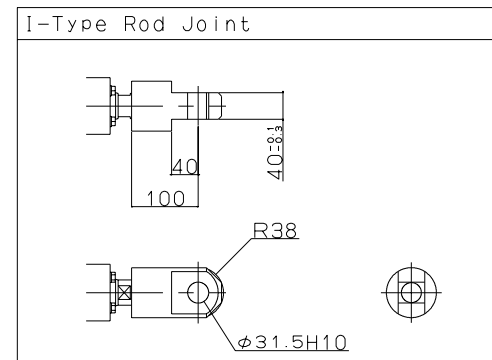

Stroke	L
100	235
150	285
200	335
250	385
300	435
350	485
400	535
500	635
600	735
700	835
800	935

JIS Symbol

Model:  
 CP611-N-CB-140X350  
 CP611H-N-CB-140X350  
 CP611S2-N-CB-140X350  
 CP611S2H-N-CB-140X350  
 CP665-N-CB-140X350

Maker: KONAN

File Name: CP61-N-CB-140