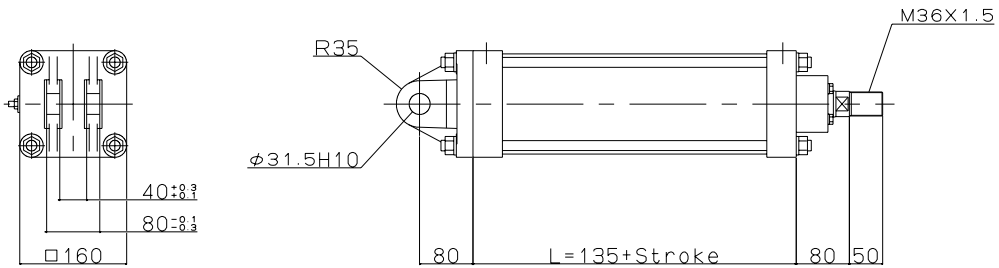

Stroke	L
100	235
150	285
200	335
250	385
300	435
350	485
400	535
500	635
600	735
700	835
800	935

JIS Symbol

Model:  
 CP611-N-CB-140X350  
 CP611H-N-CB-140X350  
 CP611S2-N-CB-140X350  
 CP611S2H-N-CB-140X350  
 CP665-N-CB-140X350