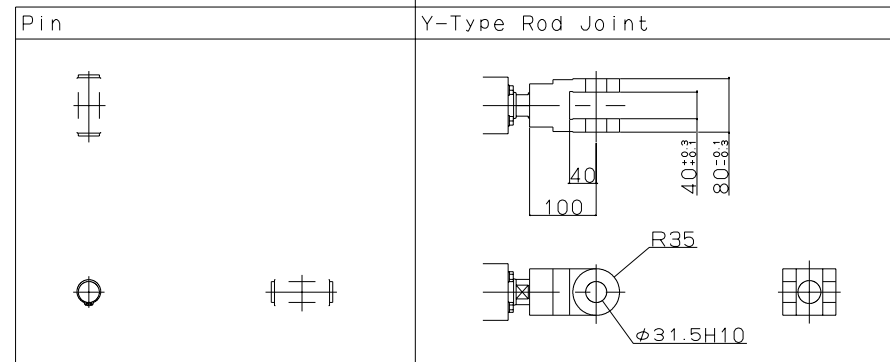

Stroke	L
100	235
150	285
200	335
250	385
300	435
350	485
400	535
500	635
600	735
700	835
800	935

JIS Symbol

Model:  
 CP611-N-CB-140X350  
 CP611H-N-CB-140X350  
 CP611S2-N-CB-140X350  
 CP611S2H-N-CB-140X350  
 CP665-N-CB-140X350