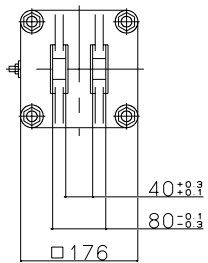

Stroke	L
100	235
150	285
200	335
250	385
300	435
350	485
400	535
500	635
600	735
700	835
800	935

JIS Symbol

Model:  
 CP611-N-CB-160X350  
 CP611H-N-CB-160X350  
 CP611S2-N-CB-160X350  
 CP611S2H-N-CB-160X350  
 CP665-N-CB-160X350