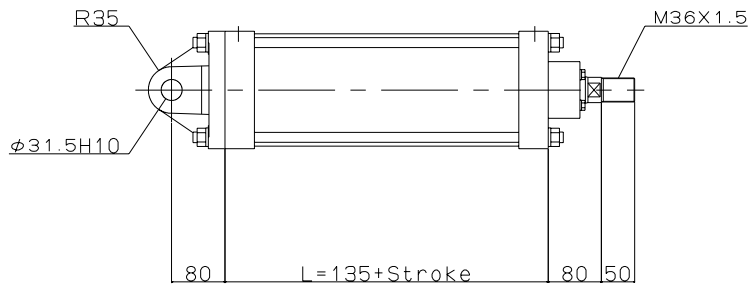

Stroke	L
100	235
150	285
200	335
250	385
300	435
350	485
400	535
500	635
600	735
700	835
800	935

JIS Symbol

Model:  
 CP611-N-CB-160X350  
 CP611H-N-CB-160X350  
 CP611S2-N-CB-160X350  
 CP611S2H-N-CB-160X350  
 CP665-N-CB-160X350