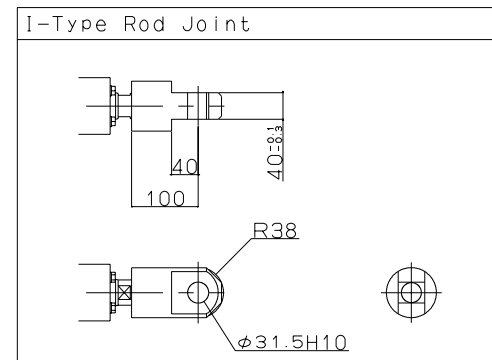

Stroke	L
100	235
150	285
200	335
250	385
300	435
350	485
400	535
500	635
600	735
700	835
800	935

JIS Symbol

Model:  
 CP611-N-CB-160X350  
 CP611H-N-CB-160X350  
 CP611S2-N-CB-160X350  
 CP611S2H-N-CB-160X350  
 CP665-N-CB-160X350

Maker: KONAN

File Name: CP61-N-CB-160