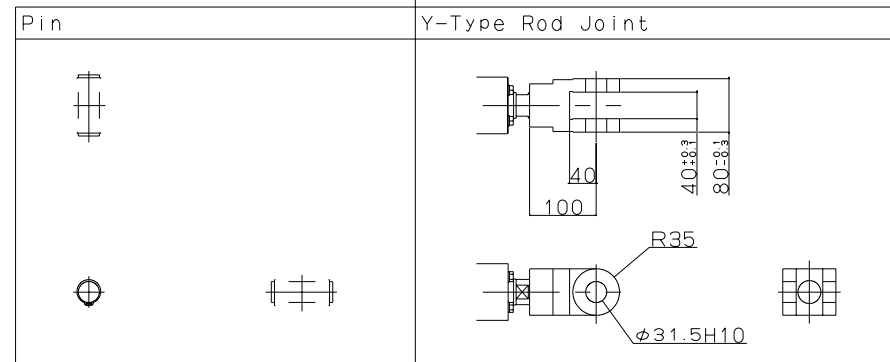

Stroke	L
100	235
150	285
200	335
250	385
300	435
350	485
400	535
500	635
600	735
700	835
800	935

JIS Symbol

Model:  
 CP611-N-CB-160X350  
 CP611H-N-CB-160X350  
 CP611S2-N-CB-160X350  
 CP611S2H-N-CB-160X350  
 CP665-N-CB-160X350