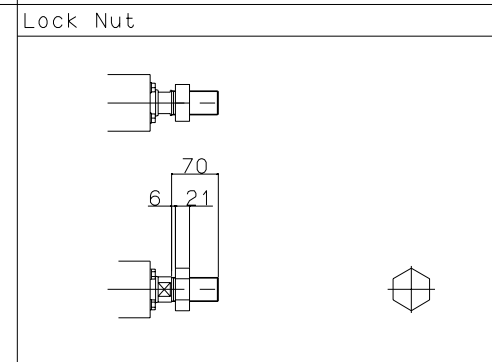

Stroke	L
100	235
150	285
200	335
250	385
300	435
350	485
400	535
500	635
600	735
700	835
800	935

JIS Symbol

Model:  
 CP611-N-CB-160X350  
 CP611H-N-CB-160X350  
 CP611S2-N-CB-160X350  
 CP611S2H-N-CB-160X350  
 CP665-N-CB-160X350