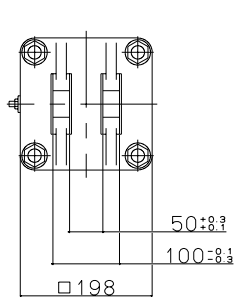

Stroke	L
100	245
150	295
200	345
250	395
300	445
350	495
400	545
500	645
600	745
700	845
800	945
900	1045
1000	1145

JIS Symbol

Model :
 CP611-N-CB-180X350
 CP611H-N-CB-180X350
 CP611S2-N-CB-180X350
 CP611S2H-N-CB-180X350
 CP665-N-CB-180X350