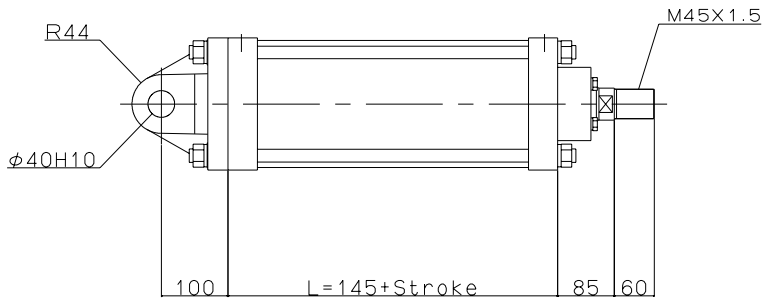

Stroke	L
100	245
150	295
200	345
250	395
300	445
350	495
400	545
500	645
600	745
700	845
800	945
900	1045
1000	1145

JIS Symbol

Model :
 CP611-N-CB-180X350
 CP611H-N-CB-180X350
 CP611S2-N-CB-180X350
 CP611S2H-N-CB-180X350
 CP665-N-CB-180X350