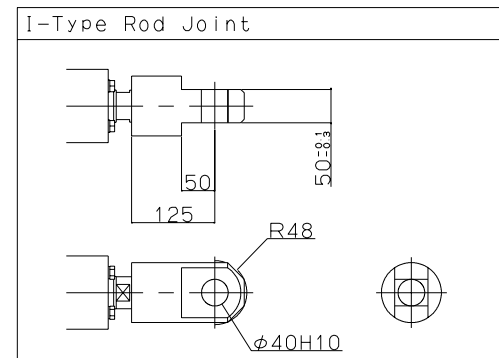

Stroke	L
100	245
150	295
200	345
250	395
300	445
350	495
400	545
500	645
600	745
700	845
800	945
900	1045
1000	1145

JIS Symbol

Model :
 CP611-N-CB-180X350
 CP611H-N-CB-180X350
 CP611S2-N-CB-180X350
 CP611S2H-N-CB-180X350
 CP665-N-CB-180X350

Maker :
 KONAN

File Name :
 CP61-N-CB-180