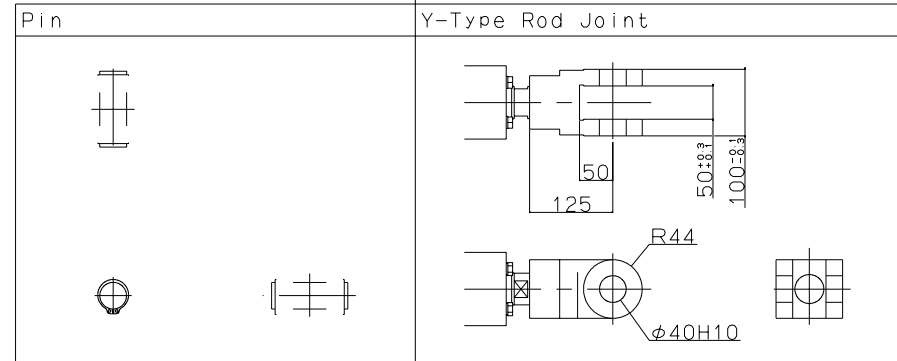

Stroke	L
100	245
150	295
200	345
250	395
300	445
350	495
400	545
500	645
600	745
700	845
800	945
900	1045
1000	1145

JIS Symbol

Model :
 CP611-N-CB-180X350
 CP611H-N-CB-180X350
 CP611S2-N-CB-180X350
 CP611S2H-N-CB-180X350
 CP665-N-CB-180X350