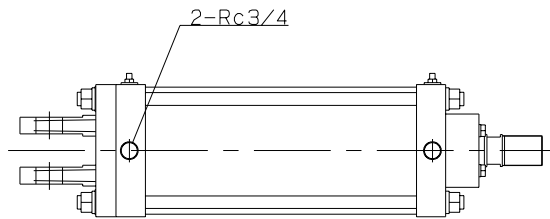

Stroke	L
100	245
150	295
200	345
250	395
300	445
350	495
400	545
500	645
600	745
700	845
800	945
900	1045
1000	1145

JIS Symbol

Model :
 CP611-N-CB-180X350
 CP611H-N-CB-180X350
 CP611S2-N-CB-180X350
 CP611S2H-N-CB-180X350
 CP665-N-CB-180X350