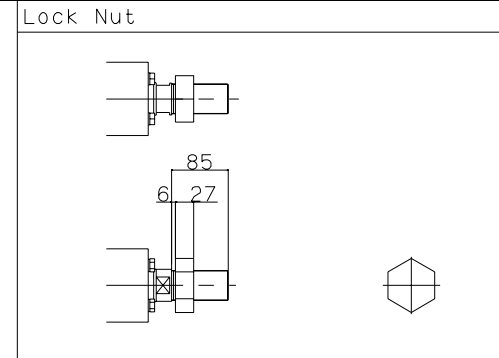

Stroke	L
100	245
150	295
200	345
250	395
300	445
350	495
400	545
500	645
600	745
700	845
800	945
900	1045
1000	1145

JIS Symbol

Model :
 CP611-N-CB-180X350
 CP611H-N-CB-180X350
 CP611S2-N-CB-180X350
 CP611S2H-N-CB-180X350
 CP665-N-CB-180X350