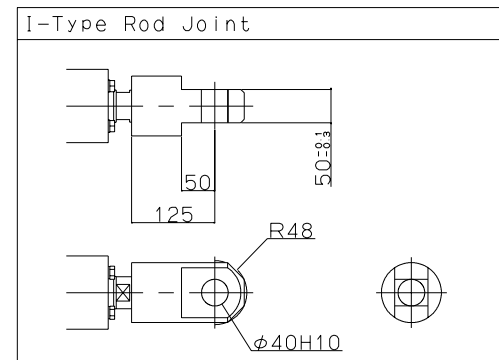

Stroke	L
100	245
150	295
200	345
250	395
300	445
350	495
400	545
500	645
600	745
700	845
800	945
900	1045
1000	1145

JIS Symbol

Model:  
 CP611-N-CB-200X350  
 CP611H-N-CB-200X350  
 CP611S2-N-CB-200X350  
 CP611S2H-N-CB-200X350  
 CP665-N-CB-200X350