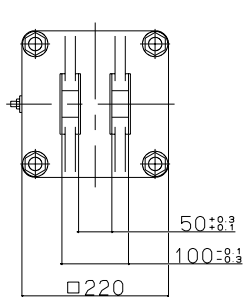

Stroke	L
100	245
150	295
200	345
250	395
300	445
350	495
400	545
500	645
600	745
700	845
800	945
900	1045
1000	1145

JIS Symbol

Model:  
 CP611-N-CB-200X350  
 CP611H-N-CB-200X350  
 CP611S2-N-CB-200X350  
 CP611S2H-N-CB-200X350  
 CP665-N-CB-200X350