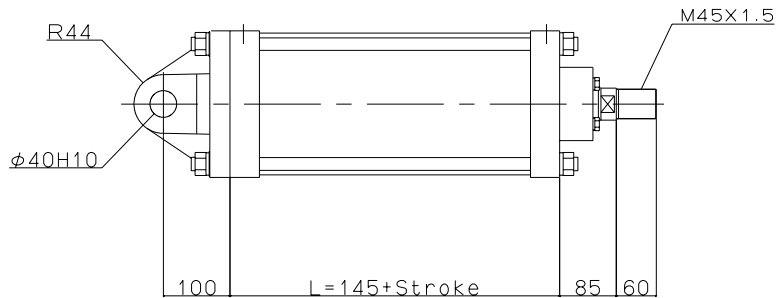

Stroke	L
100	245
150	295
200	345
250	395
300	445
350	495
400	545
500	645
600	745
700	845
800	945
900	1045
1000	1145

JIS Symbol

Model:  
 CP611-N-CB-200X350  
 CP611H-N-CB-200X350  
 CP611S2-N-CB-200X350  
 CP611S2H-N-CB-200X350  
 CP665-N-CB-200X350