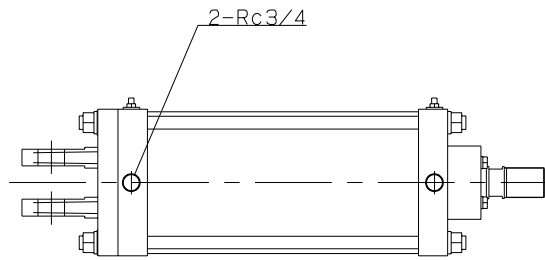

Stroke	L
100	245
150	295
200	345
250	395
300	445
350	495
400	545
500	645
600	745
700	845
800	945
900	1045
1000	1145

JIS Symbol

Model:  
 CP611-N-CB-200X350  
 CP611H-N-CB-200X350  
 CP611S2-N-CB-200X350  
 CP611S2H-N-CB-200X350  
 CP665-N-CB-200X350