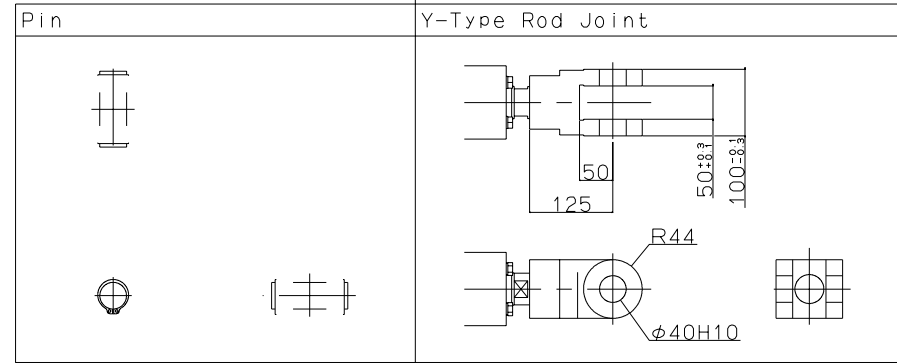

Stroke	L
100	245
150	295
200	345
250	395
300	445
350	495
400	545
500	645
600	745
700	845
800	945
900	1045
1000	1145

JIS Symbol

Model:  
 CP611-N-CB-200X350  
 CP611H-N-CB-200X350  
 CP611S2-N-CB-200X350  
 CP611S2H-N-CB-200X350  
 CP665-N-CB-200X350