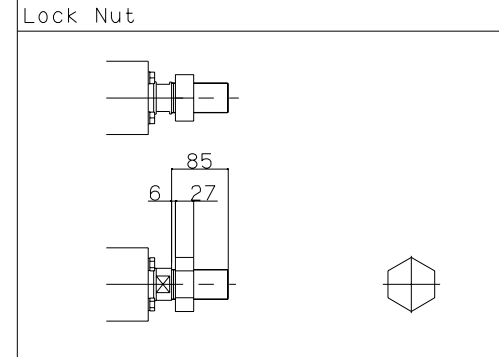

Stroke	L
100	245
150	295
200	345
250	395
300	445
350	495
400	545
500	645
600	745
700	845
800	945
900	1045
1000	1145

JIS Symbol

Model:  
 CP611-N-CB-200X350  
 CP611H-N-CB-200X350  
 CP611S2-N-CB-200X350  
 CP611S2H-N-CB-200X350  
 CP665-N-CB-200X350