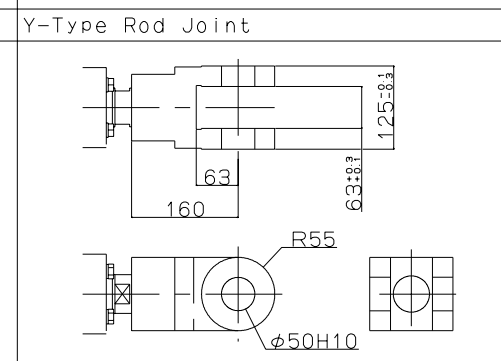

Stroke	L
100	260
150	310
200	360
250	410
300	460
350	510
400	560
500	660
600	760
700	860
800	960
900	1060
1000	1160

JIS Symbol

Model :
 CP611-N-CB-220X350
 CP611H-N-CB-220X350
 CP611S2-N-CB-220X350
 CP611S2H-N-CB-220X350
 CP665-N-CB-220X350