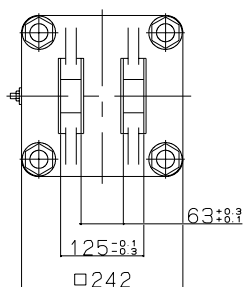

Stroke	L
100	260
150	310
200	360
250	410
300	460
350	510
400	560
500	660
600	760
700	860
800	960
900	1060
1000	1160

JIS Symbol

Model :
 CP611-N-CB-220X350
 CP611H-N-CB-220X350
 CP611S2-N-CB-220X350
 CP611S2H-N-CB-220X350
 CP665-N-CB-220X350