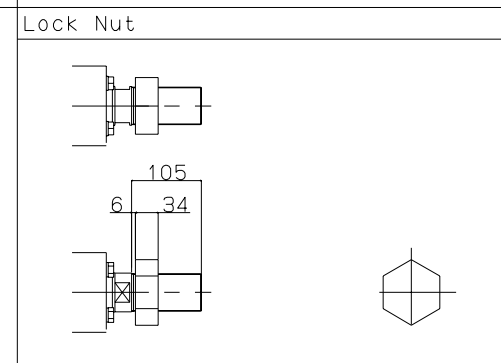

Stroke	L
100	260
150	310
200	360
250	410
300	460
350	510
400	560
500	660
600	760
700	860
800	960
900	1060
1000	1160

JIS Symbol

Model :
 CP611-N-CB-220X350
 CP611H-N-CB-220X350
 CP611S2-N-CB-220X350
 CP611S2H-N-CB-220X350
 CP665-N-CB-220X350