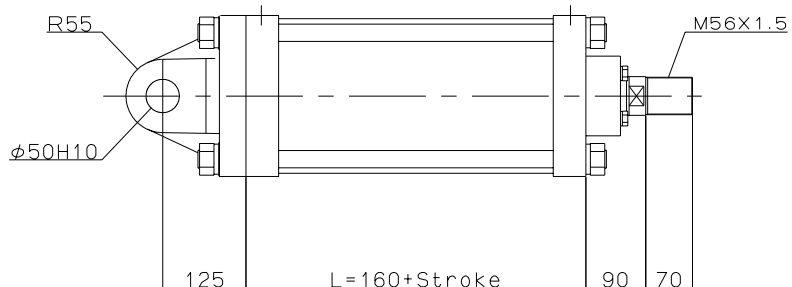

Stroke	L
100	260
150	310
200	360
250	410
300	460
350	510
400	560
500	660
600	760
700	860
800	960
900	1060
1000	1160

JIS Symbol

Model :
 CP611-N-CB-220X350
 CP611H-N-CB-220X350
 CP611S2-N-CB-220X350
 CP611S2H-N-CB-220X350
 CP665-N-CB-220X350