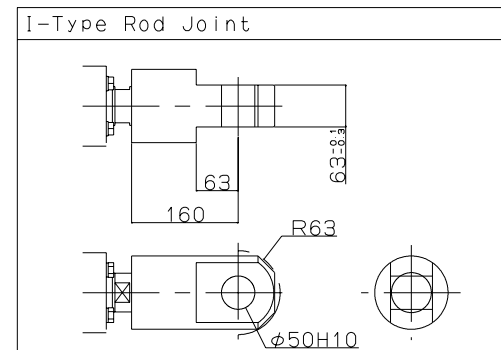

Stroke	L
100	260
150	310
200	360
250	410
300	460
350	510
400	560
500	660
600	760
700	860
800	960
900	1060
1000	1160

JIS Symbol

Model :
 CP611-N-CB-220X350
 CP611H-N-CB-220X350
 CP611S2-N-CB-220X350
 CP611S2H-N-CB-220X350
 CP665-N-CB-220X350