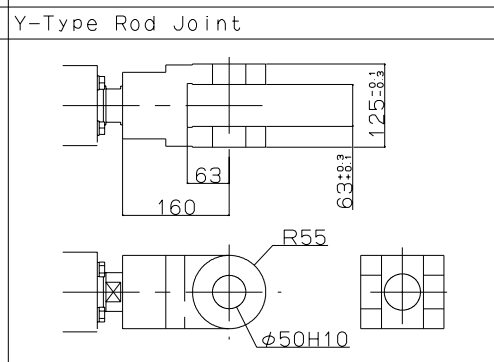

Stroke	L
100	260
150	310
200	360
250	410
300	460
350	510
400	560
500	660
600	760
700	860
800	960
900	1060
1000	1160

JIS Symbol

Model :
 CP611-N-CB-250X350
 CP611H-N-CB-250X350
 CP611S2-N-CB-250X350
 CP611S2H-N-CB-250X350
 CP665-N-CB-250X350

Maker :
 KONAN

File Name :
 CP61-N-CB-250