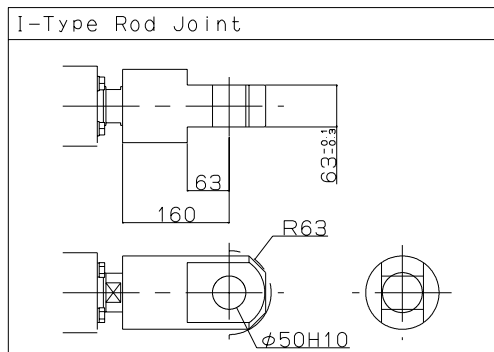

Stroke	L
100	260
150	310
200	360
250	410
300	460
350	510
400	560
500	660
600	760
700	860
800	960
900	1060
1000	1160

JIS Symbol

Model :
 CP611-N-CB-250X350
 CP611H-N-CB-250X350
 CP611S2-N-CB-250X350
 CP611S2H-N-CB-250X350
 CP665-N-CB-250X350