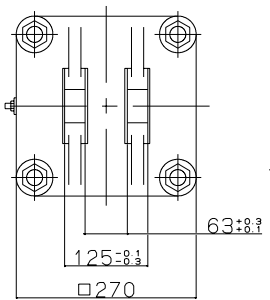

Stroke	L
100	260
150	310
200	360
250	410
300	460
350	510
400	560
500	660
600	760
700	860
800	960
900	1060
1000	1160

JIS Symbol

Model :
 CP611-N-CB-250X350
 CP611H-N-CB-250X350
 CP611S2-N-CB-250X350
 CP611S2H-N-CB-250X350
 CP665-N-CB-250X350