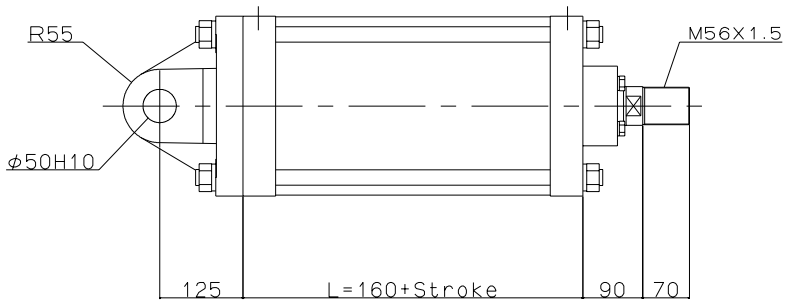

Stroke	L
100	260
150	310
200	360
250	410
300	460
350	510
400	560
500	660
600	760
700	860
800	960
900	1060
1000	1160

JIS Symbol

Model :
 CP611-N-CB-250X350
 CP611H-N-CB-250X350
 CP611S2-N-CB-250X350
 CP611S2H-N-CB-250X350
 CP665-N-CB-250X350

Maker :
 KONAN

File Name :
 CP61-N-CB-250