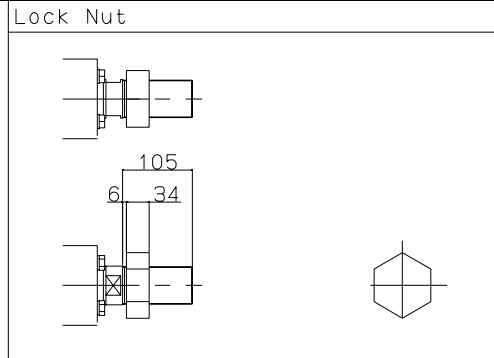

Stroke	L
100	260
150	310
200	360
250	410
300	460
350	510
400	560
500	660
600	760
700	860
800	960
900	1060
1000	1160

JIS Symbol

Model :
 CP611-N-CB-250X350
 CP611H-N-CB-250X350
 CP611S2-N-CB-250X350
 CP611S2H-N-CB-250X350
 CP665-N-CB-250X350