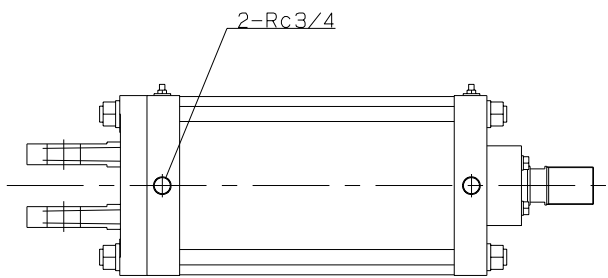

Stroke	L
100	260
150	310
200	360
250	410
300	460
350	510
400	560
500	660
600	760
700	860
800	960
900	1060
1000	1160

JIS Symbol

Model :
 CP611-N-CB-250X350
 CP611H-N-CB-250X350
 CP611S2-N-CB-250X350
 CP611S2H-N-CB-250X350
 CP665-N-CB-250X350