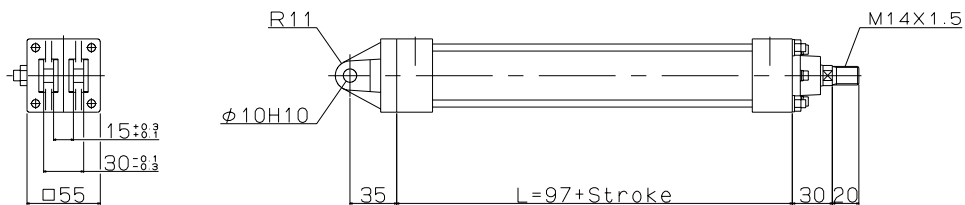

Stroke	L
100	197
150	247
200	297
250	347
300	397
400	497
500	597
600	697

### I-Type Rod Joint