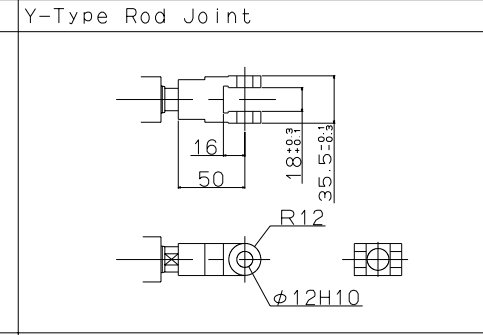

Stroke	L
100	205
150	255
200	305
250	355
300	405
400	505
500	605
600	705

JIS Symbol

Model :
 CP611-N-CB-50X200
 CP611H-N-CB-50X200
 CP611S2-N-CB-50X200
 CP611S2H-N-CB-50X200
 CP611LU-N-CB-50X200

Maker : KONAN