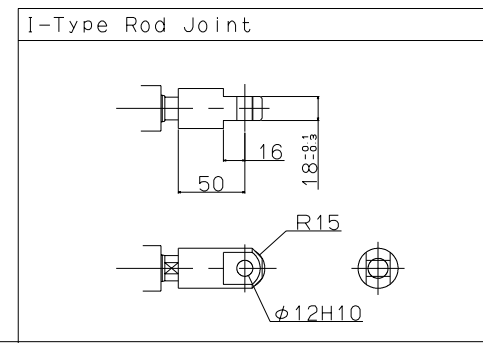

Stroke	L
100	205
150	255
200	305
250	355
300	405
400	505
500	605
600	705

JIS Symbol

Model :
 CP611-N-CB-50X200
 CP611H-N-CB-50X200
 CP611S2-N-CB-50X200
 CP611S2H-N-CB-50X200
 CP611LU-N-CB-50X200

Maker : KONAN