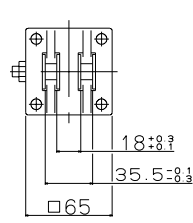

Stroke	L
100	205
150	255
200	305
250	355
300	405
400	505
500	605
600	705

JIS Symbol

Model :
 CP611-N-CB-50X200
 CP611H-N-CB-50X200
 CP611S2-N-CB-50X200
 CP611S2H-N-CB-50X200
 CP611LU-N-CB-50X200

Maker : KONAN