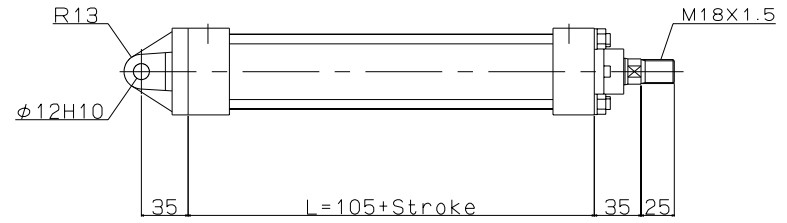

Stroke	L
100	205
150	255
200	305
250	355
300	405
400	505
500	605
600	705

JIS Symbol

Model :
 CP611-N-CB-50X200
 CP611H-N-CB-50X200
 CP611S2-N-CB-50X200
 CP611S2H-N-CB-50X200
 CP611LU-N-CB-50X200

Maker : KONAN