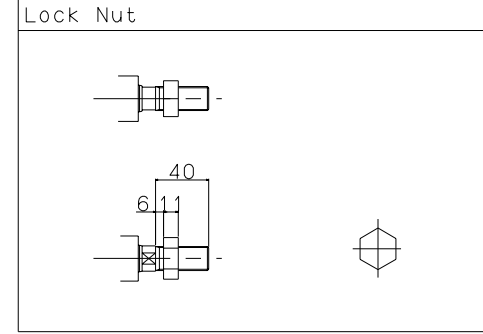

Stroke	L
100	205
150	255
200	305
250	355
300	405
400	505
500	605
600	705

JIS Symbol

Model :
 CP611-N-CB-50X200
 CP611H-N-CB-50X200
 CP611S2-N-CB-50X200
 CP611S2H-N-CB-50X200
 CP611LU-N-CB-50X200

Maker : KONAN