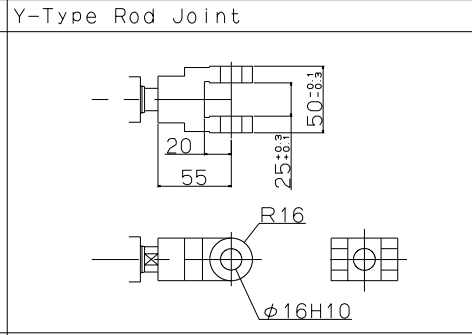

Stroke	L
100	205
150	255
200	305
250	355
300	405
400	505
500	605
600	705

JIS Symbol

Model :
 CP611-N-CB-63X200
 CP611H-N-CB-63X200
 CP611S2-N-CB-63X200
 CP611S2H-N-CB-63X200
 CP611LU-N-CB-63X200

Maker : KONAN