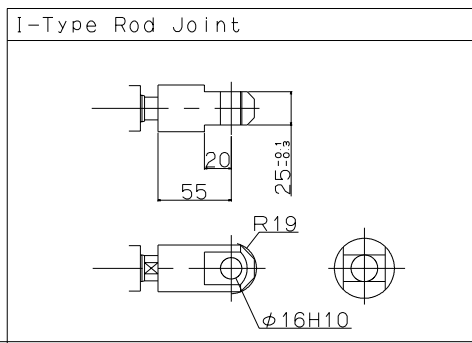

Stroke	L
100	205
150	255
200	305
250	355
300	405
400	505
500	605
600	705

JIS Symbol

Model :
 CP611-N-CB-63X200
 CP611H-N-CB-63X200
 CP611S2-N-CB-63X200
 CP611S2H-N-CB-63X200
 CP611LU-N-CB-63X200

Maker : KONAN