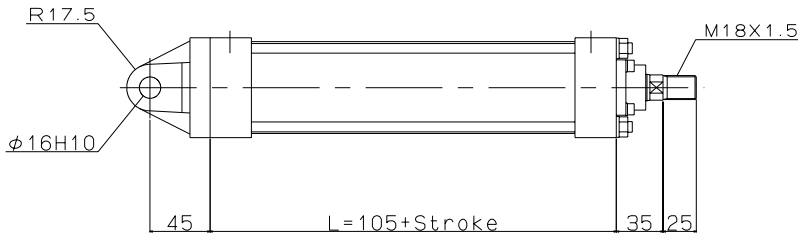

Stroke	L
100	205
150	255
200	305
250	355
300	405
400	505
500	605
600	705

JIS Symbol

Model :
 CP611-N-CB-63X200
 CP611H-N-CB-63X200
 CP611S2-N-CB-63X200
 CP611S2H-N-CB-63X200
 CP611LU-N-CB-63X200

Maker : KONAN