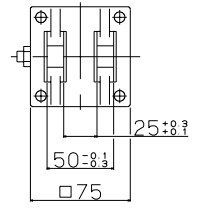

Stroke	L
100	205
150	255
200	305
250	355
300	405
400	505
500	605
600	705

JIS Symbol

Model :
 CP611-N-CB-63X200
 CP611H-N-CB-63X200
 CP611S2-N-CB-63X200
 CP611S2H-N-CB-63X200
 CP611LU-N-CB-63X200

Maker : KONAN