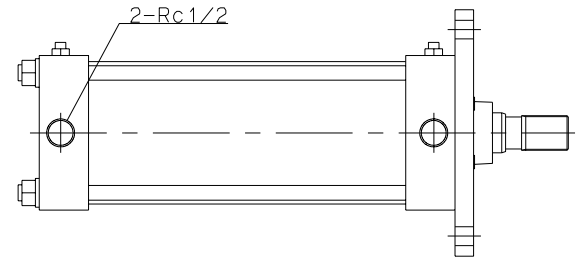

Stroke	L
100	212
150	262
200	312
250	362
300	412
400	512
500	612
600	712
700	812
800	912

JIS Symbol

Model:
 CP611-N-FA-100X200
 CP611H-N-FA-100X200
 CP611S2-N-FA-100X200
 CP611S2H-N-FA-100X200
 CP611LU-N-FA-100X200