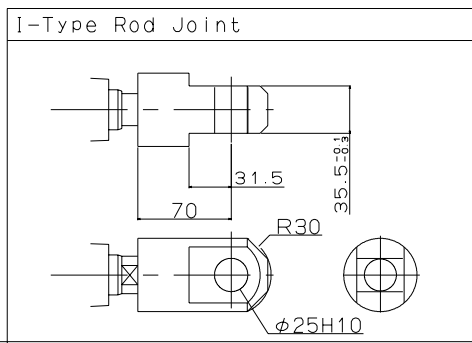

Stroke	L
100	212
150	262
200	312
250	362
300	412
400	512
500	612
600	712
700	812
800	912

JIS Symbol

Model:
 CP611-N-FA-100X200
 CP611H-N-FA-100X200
 CP611S2-N-FA-100X200
 CP611S2H-N-FA-100X200
 CP611LU-N-FA-100X200