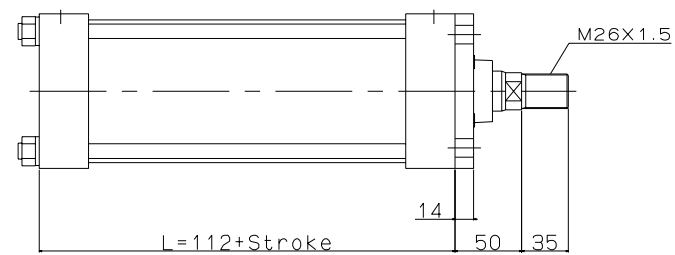

Stroke	L
100	212
150	262
200	312
250	362
300	412
400	512
500	612
600	712
700	812
800	912

JIS Symbol

Model:
 CP611-N-FA-100X200
 CP611H-N-FA-100X200
 CP611S2-N-FA-100X200
 CP611S2H-N-FA-100X200
 CP611LU-N-FA-100X200