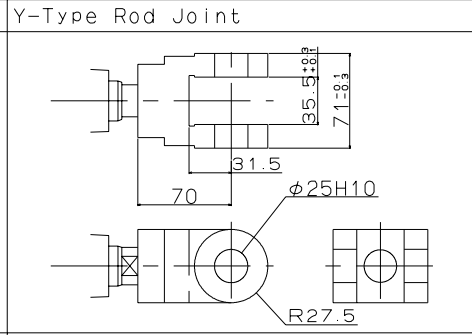

Stroke	L
100	212
150	262
200	312
250	362
300	412
400	512
500	612
600	712
700	812
800	912

JIS Symbol

Model:
 CP611-N-FA-100X200
 CP611H-N-FA-100X200
 CP611S2-N-FA-100X200
 CP611S2H-N-FA-100X200
 CP611LU-N-FA-100X200