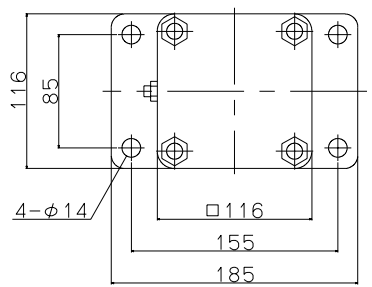

Stroke	L
100	212
150	262
200	312
250	362
300	412
400	512
500	612
600	712
700	812
800	912

JIS Symbol

Model:
 CP611-N-FA-100X200
 CP611H-N-FA-100X200
 CP611S2-N-FA-100X200
 CP611S2H-N-FA-100X200
 CP611LU-N-FA-100X200