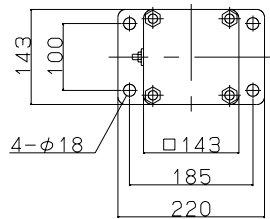

Stroke	L
100	221
150	271
200	321
250	371
300	421
350	471
400	521
500	621
600	721
700	821
800	921

JIS Symbol

Model:  
 CP611-N-FA-125X350  
 CP611H-N-FA-125X350  
 CP611S2-N-FA-125X350  
 CP611S2H-N-FA-125X350  
 CP665-N-FA-125X350