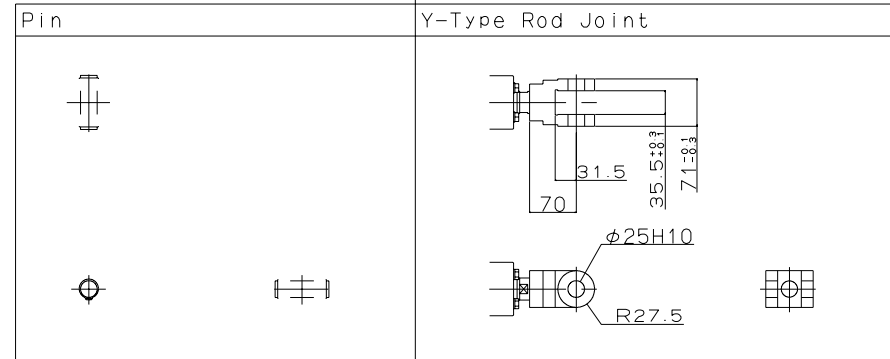

Stroke	L
100	221
150	271
200	321
250	371
300	421
350	471
400	521
500	621
600	721
700	821
800	921

JIS Symbol

Model:  
 CP611-N-FA-125X350  
 CP611H-N-FA-125X350  
 CP611S2-N-FA-125X350  
 CP611S2H-N-FA-125X350  
 CP665-N-FA-125X350