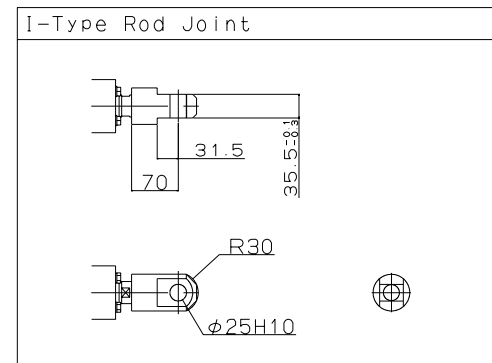

Stroke	L
100	221
150	271
200	321
250	371
300	421
350	471
400	521
500	621
600	721
700	821
800	921

JIS Symbol

Model:  
 CP611-N-FA-125X350  
 CP611H-N-FA-125X350  
 CP611S2-N-FA-125X350  
 CP611S2H-N-FA-125X350  
 CP665-N-FA-125X350