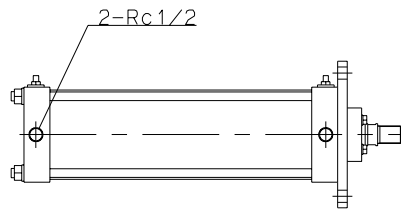

Stroke	L
100	221
150	271
200	321
250	371
300	421
350	471
400	521
500	621
600	721
700	821
800	921

JIS Symbol

Model:  
 CP611-N-FA-125X350  
 CP611H-N-FA-125X350  
 CP611S2-N-FA-125X350  
 CP611S2H-N-FA-125X350  
 CP665-N-FA-125X350