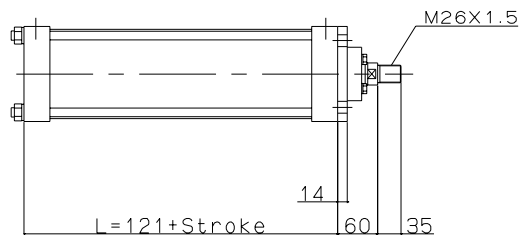

Stroke	L
100	221
150	271
200	321
250	371
300	421
350	471
400	521
500	621
600	721
700	821
800	921

JIS Symbol

Model:  
 CP611-N-FA-125X350  
 CP611H-N-FA-125X350  
 CP611S2-N-FA-125X350  
 CP611S2H-N-FA-125X350  
 CP665-N-FA-125X350