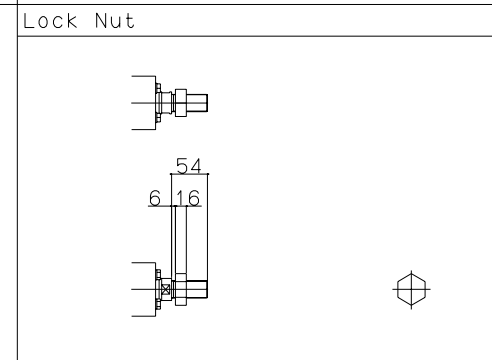

Stroke	L
100	221
150	271
200	321
250	371
300	421
350	471
400	521
500	621
600	721
700	821
800	921

JIS Symbol

Model:  
 CP611-N-FA-125X350  
 CP611H-N-FA-125X350  
 CP611S2-N-FA-125X350  
 CP611S2H-N-FA-125X350  
 CP665-N-FA-125X350