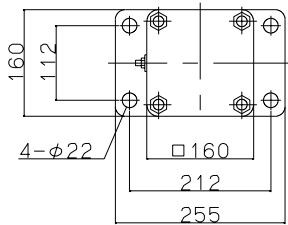

Stroke	L
100	235
150	285
200	335
250	385
300	435
350	485
400	535
500	635
600	735
700	835
800	935

JIS Symbol

Model:
 CP611-N-FA-140X350
 CP611H-N-FA-140X350
 CP611S2-N-FA-140X350
 CP611S2H-N-FA-140X350
 CP665-N-FA-140X350