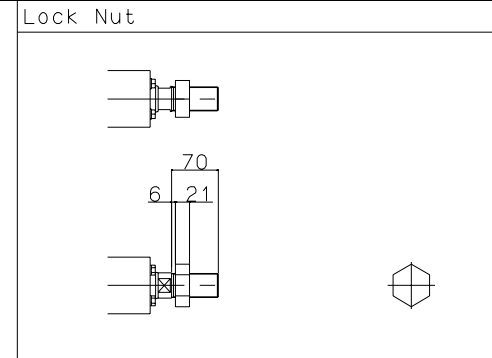

Stroke	L
100	235
150	285
200	335
250	385
300	435
350	485
400	535
500	635
600	735
700	835
800	935

JIS Symbol

Model:
 CP611-N-FA-140X350
 CP611H-N-FA-140X350
 CP611S2-N-FA-140X350
 CP611S2H-N-FA-140X350
 CP665-N-FA-140X350