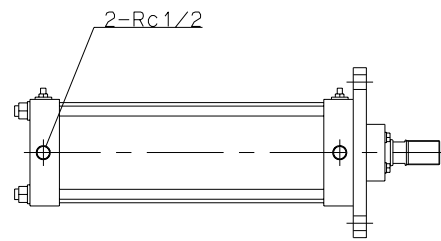

Stroke	L
100	235
150	285
200	335
250	385
300	435
350	485
400	535
500	635
600	735
700	835
800	935

JIS Symbol

Model:
 CP611-N-FA-140X350
 CP611H-N-FA-140X350
 CP611S2-N-FA-140X350
 CP611S2H-N-FA-140X350
 CP665-N-FA-140X350