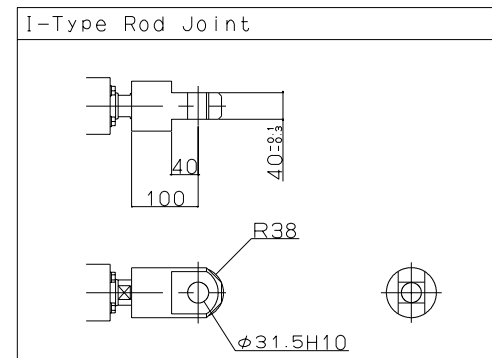

Stroke	L
100	235
150	285
200	335
250	385
300	435
350	485
400	535
500	635
600	735
700	835
800	935

JIS Symbol

Model:
 CP611-N-FA-140X350
 CP611H-N-FA-140X350
 CP611S2-N-FA-140X350
 CP611S2H-N-FA-140X350
 CP665-N-FA-140X350