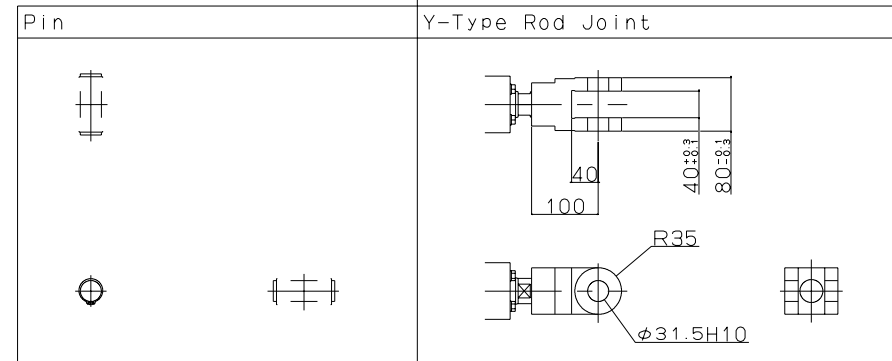

Stroke	L
100	235
150	285
200	335
250	385
300	435
350	485
400	535
500	635
600	735
700	835
800	935

JIS Symbol

Model:
 CP611-N-FA-140X350
 CP611H-N-FA-140X350
 CP611S2-N-FA-140X350
 CP611S2H-N-FA-140X350
 CP665-N-FA-140X350