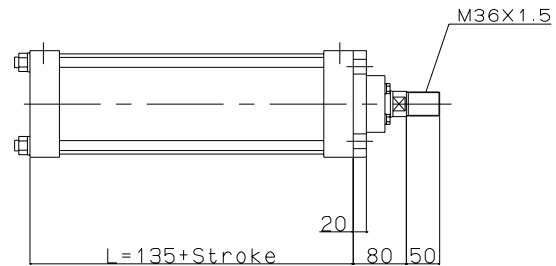

Stroke	L
100	235
150	285
200	335
250	385
300	435
350	485
400	535
500	635
600	735
700	835
800	935

JIS Symbol

Model:
 CP611-N-FA-140X350
 CP611H-N-FA-140X350
 CP611S2-N-FA-140X350
 CP611S2H-N-FA-140X350
 CP665-N-FA-140X350