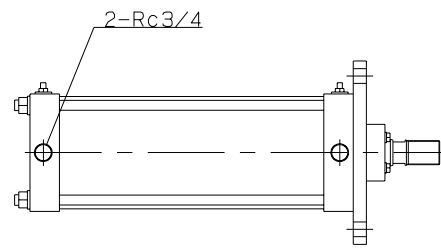

Stroke	L
100	235
150	285
200	335
250	385
300	435
350	485
400	535
500	635
600	735
700	835
800	935

JIS Symbol

Model:
 CP611-N-FA-160X350
 CP611H-N-FA-160X350
 CP611S2-N-FA-160X350
 CP611S2H-N-FA-160X350
 CP665-N-FA-160X350