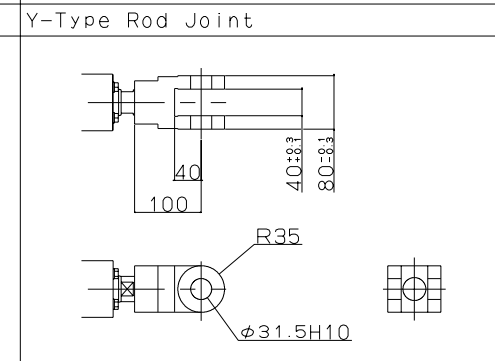

Stroke	L
100	235
150	285
200	335
250	385
300	435
350	485
400	535
500	635
600	735
700	835
800	935

JIS Symbol

Model:
 CP611-N-FA-160X350
 CP611H-N-FA-160X350
 CP611S2-N-FA-160X350
 CP611S2H-N-FA-160X350
 CP665-N-FA-160X350

Maker: KONAN

File Name: CP61-N-FA-160