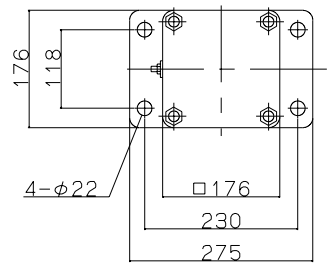

Stroke	L
100	235
150	285
200	335
250	385
300	435
350	485
400	535
500	635
600	735
700	835
800	935

JIS Symbol

Model:
 CP611-N-FA-160X350
 CP611H-N-FA-160X350
 CP611S2-N-FA-160X350
 CP611S2H-N-FA-160X350
 CP665-N-FA-160X350