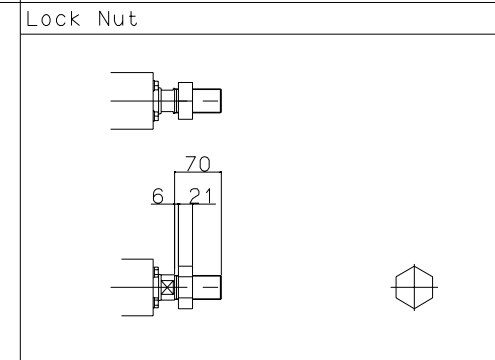

Stroke	L
100	235
150	285
200	335
250	385
300	435
350	485
400	535
500	635
600	735
700	835
800	935

JIS Symbol

Model:
 CP611-N-FA-160X350
 CP611H-N-FA-160X350
 CP611S2-N-FA-160X350
 CP611S2H-N-FA-160X350
 CP665-N-FA-160X350