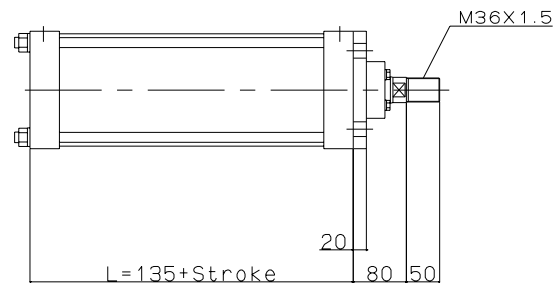

Stroke	L
100	235
150	285
200	335
250	385
300	435
350	485
400	535
500	635
600	735
700	835
800	935

JIS Symbol

Model:
 CP611-N-FA-160X350
 CP611H-N-FA-160X350
 CP611S2-N-FA-160X350
 CP611S2H-N-FA-160X350
 CP665-N-FA-160X350