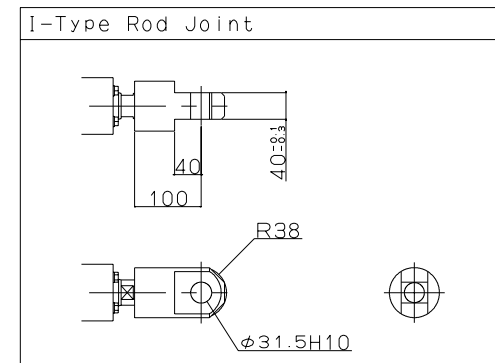

Stroke	L
100	235
150	285
200	335
250	385
300	435
350	485
400	535
500	635
600	735
700	835
800	935

JIS Symbol

Model:
 CP611-N-FA-160X350
 CP611H-N-FA-160X350
 CP611S2-N-FA-160X350
 CP611S2H-N-FA-160X350
 CP665-N-FA-160X350

Maker: KONAN

File Name: CP61-N-FA-160