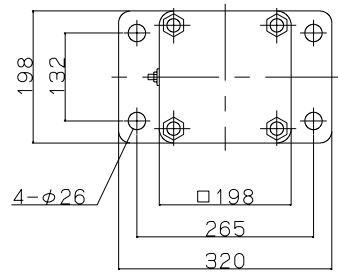

Stroke	L
100	245
150	295
200	345
250	395
300	445
350	495
400	545
500	645
600	745
700	845
800	945
900	1045
1000	1145

JIS Symbol

Model:
 CP611-N-FA-180X350
 CP611H-N-FA-180X350
 CP611S2-N-FA-180X350
 CP611S2H-N-FA-180X350
 CP665-N-FA-180X350