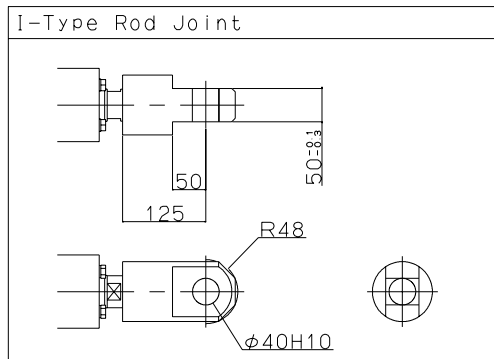

Stroke	L
100	245
150	295
200	345
250	395
300	445
350	495
400	545
500	645
600	745
700	845
800	945
900	1045
1000	1145

JIS Symbol

Model:
 CP611-N-FA-180X350
 CP611H-N-FA-180X350
 CP611S2-N-FA-180X350
 CP611S2H-N-FA-180X350
 CP665-N-FA-180X350

Maker: KONAN

File Name: CP61-N-FA-180