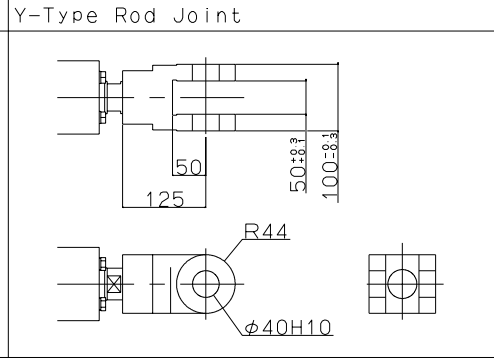

Stroke	L
100	245
150	295
200	345
250	395
300	445
350	495
400	545
500	645
600	745
700	845
800	945
900	1045
1000	1145

JIS Symbol

Model:
 CP611-N-FA-180X350
 CP611H-N-FA-180X350
 CP611S2-N-FA-180X350
 CP611S2H-N-FA-180X350
 CP665-N-FA-180X350

Maker: KONAN

File Name: CP61-N-FA-180