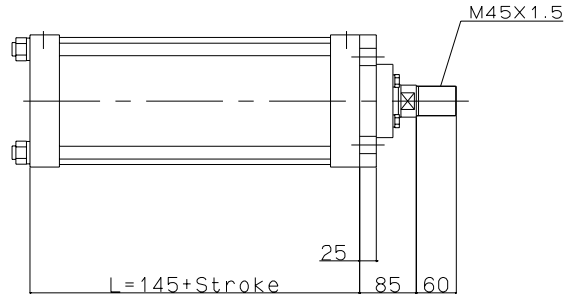

Stroke	L
100	245
150	295
200	345
250	395
300	445
350	495
400	545
500	645
600	745
700	845
800	945
900	1045
1000	1145

JIS Symbol

Model:
 CP611-N-FA-180X350
 CP611H-N-FA-180X350
 CP611S2-N-FA-180X350
 CP611S2H-N-FA-180X350
 CP665-N-FA-180X350