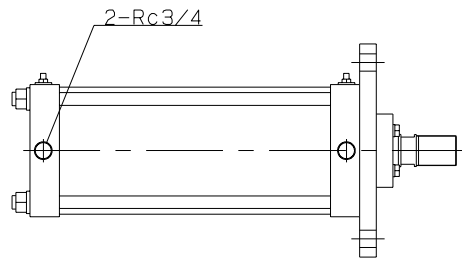

Stroke	L
100	245
150	295
200	345
250	395
300	445
350	495
400	545
500	645
600	745
700	845
800	945
900	1045
1000	1145

JIS Symbol

Model:
 CP611-N-FA-180X350
 CP611H-N-FA-180X350
 CP611S2-N-FA-180X350
 CP611S2H-N-FA-180X350
 CP665-N-FA-180X350