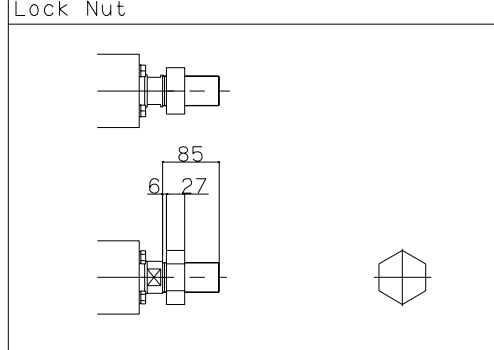

Stroke	L
100	245
150	295
200	345
250	395
300	445
350	495
400	545
500	645
600	745
700	845
800	945
900	1045
1000	1145

JIS Symbol

Model:
 CP611-N-FA-180X350
 CP611H-N-FA-180X350
 CP611S2-N-FA-180X350
 CP611S2H-N-FA-180X350
 CP665-N-FA-180X350