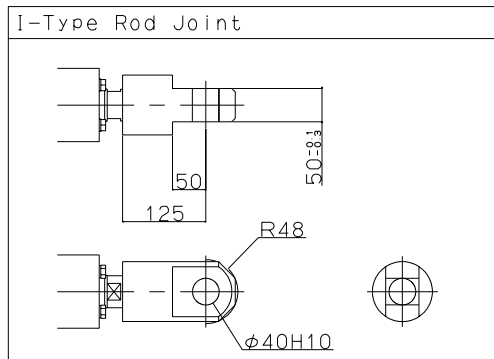

Stroke	L
100	245
150	295
200	345
250	395
300	445
350	495
400	545
500	645
600	745
700	845
800	945
900	1045
1000	1145

JIS Symbol

Model:  
 CP611-N-FA-200X350  
 CP611H-N-FA-200X350  
 CP611S2-N-FA-200X350  
 CP611S2H-N-FA-200X350  
 CP665-N-FA-200X350