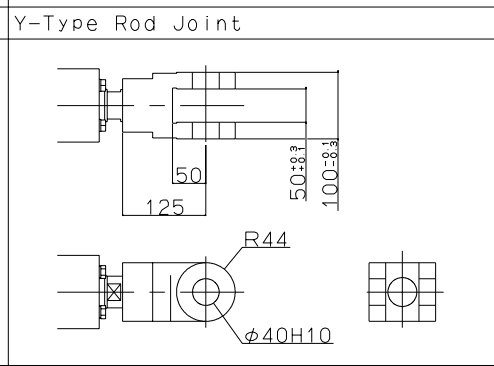

Stroke	L
100	245
150	295
200	345
250	395
300	445
350	495
400	545
500	645
600	745
700	845
800	945
900	1045
1000	1145

JIS Symbol

Model:  
 CP611-N-FA-200X350  
 CP611H-N-FA-200X350  
 CP611S2-N-FA-200X350  
 CP611S2H-N-FA-200X350  
 CP665-N-FA-200X350