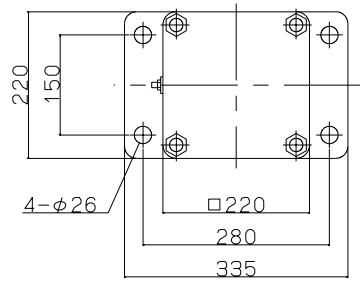

Stroke	L
100	245
150	295
200	345
250	395
300	445
350	495
400	545
500	645
600	745
700	845
800	945
900	1045
1000	1145

JIS Symbol

Model:  
 CP611-N-FA-200X350  
 CP611H-N-FA-200X350  
 CP611S2-N-FA-200X350  
 CP611S2H-N-FA-200X350  
 CP665-N-FA-200X350