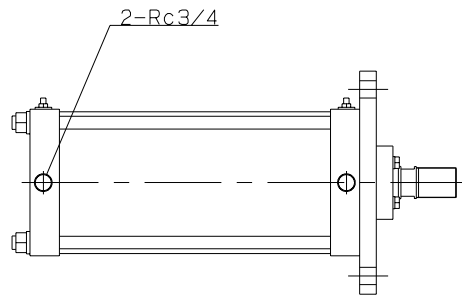

Stroke	L
100	245
150	295
200	345
250	395
300	445
350	495
400	545
500	645
600	745
700	845
800	945
900	1045
1000	1145

JIS Symbol

Model:  
 CP611-N-FA-200X350  
 CP611H-N-FA-200X350  
 CP611S2-N-FA-200X350  
 CP611S2H-N-FA-200X350  
 CP665-N-FA-200X350