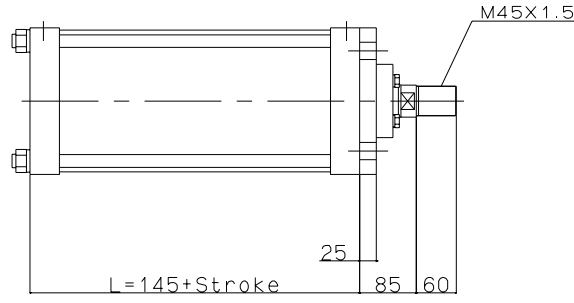

Stroke	L
100	245
150	295
200	345
250	395
300	445
350	495
400	545
500	645
600	745
700	845
800	945
900	1045
1000	1145

JIS Symbol

Model:  
 CP611-N-FA-200X350  
 CP611H-N-FA-200X350  
 CP611S2-N-FA-200X350  
 CP611S2H-N-FA-200X350  
 CP665-N-FA-200X350