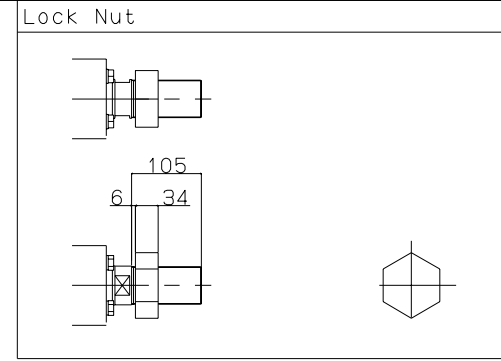

Stroke	L
100	260
150	310
200	360
250	410
300	460
350	510
400	560
500	660
600	760
700	860
800	960
900	1060
1000	1160

JIS Symbol

Model :
 CP611-N-FA-220X350
 CP611H-N-FA-220X350
 CP611S2-N-FA-220X350
 CP611S2H-N-FA-220X350
 CP665-N-FA-220X350