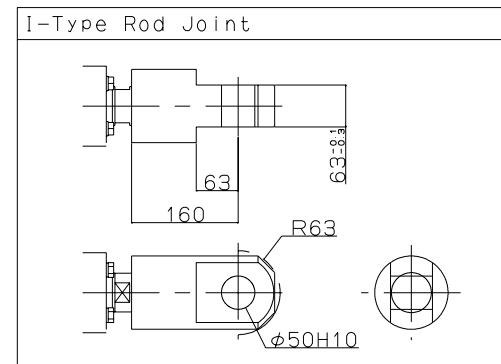

Stroke	L
100	260
150	310
200	360
250	410
300	460
350	510
400	560
500	660
600	760
700	860
800	960
900	1060
1000	1160

JIS Symbol

Model :
 CP611-N-FA-220X350
 CP611H-N-FA-220X350
 CP611S2-N-FA-220X350
 CP611S2H-N-FA-220X350
 CP665-N-FA-220X350