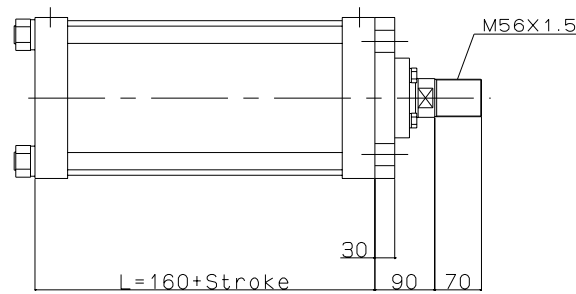

Stroke	L
100	260
150	310
200	360
250	410
300	460
350	510
400	560
500	660
600	760
700	860
800	960
900	1060
1000	1160

JIS Symbol

Model :
 CP611-N-FA-220X350
 CP611H-N-FA-220X350
 CP611S2-N-FA-220X350
 CP611S2H-N-FA-220X350
 CP665-N-FA-220X350