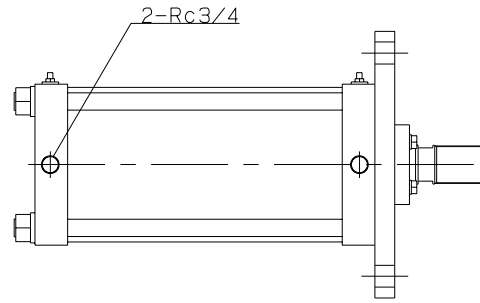

Stroke	L
100	260
150	310
200	360
250	410
300	460
350	510
400	560
500	660
600	760
700	860
800	960
900	1060
1000	1160

JIS Symbol

Model :
 CP611-N-FA-220X350
 CP611H-N-FA-220X350
 CP611S2-N-FA-220X350
 CP611S2H-N-FA-220X350
 CP665-N-FA-220X350