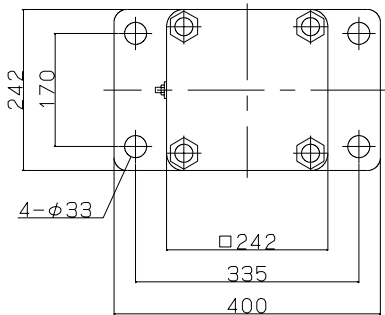

Stroke	L
100	260
150	310
200	360
250	410
300	460
350	510
400	560
500	660
600	760
700	860
800	960
900	1060
1000	1160

JIS Symbol

Model :
 CP611-N-FA-220X350
 CP611H-N-FA-220X350
 CP611S2-N-FA-220X350
 CP611S2H-N-FA-220X350
 CP665-N-FA-220X350