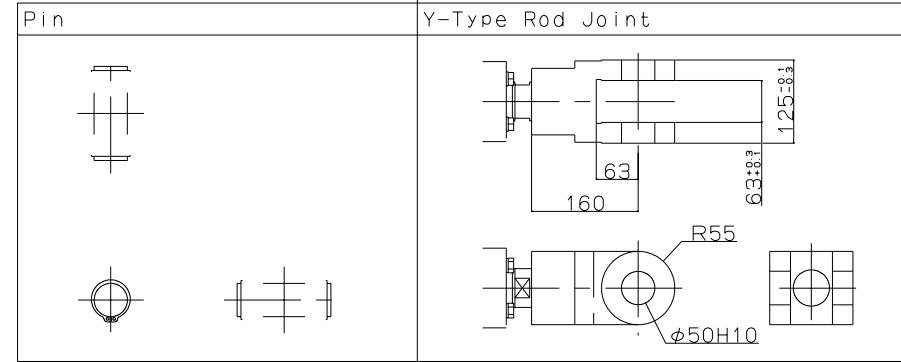

Stroke	L
100	260
150	310
200	360
250	410
300	460
350	510
400	560
500	660
600	760
700	860
800	960
900	1060
1000	1160

JIS Symbol

Model :
 CP611-N-FA-220X350
 CP611H-N-FA-220X350
 CP611S2-N-FA-220X350
 CP611S2H-N-FA-220X350
 CP665-N-FA-220X350